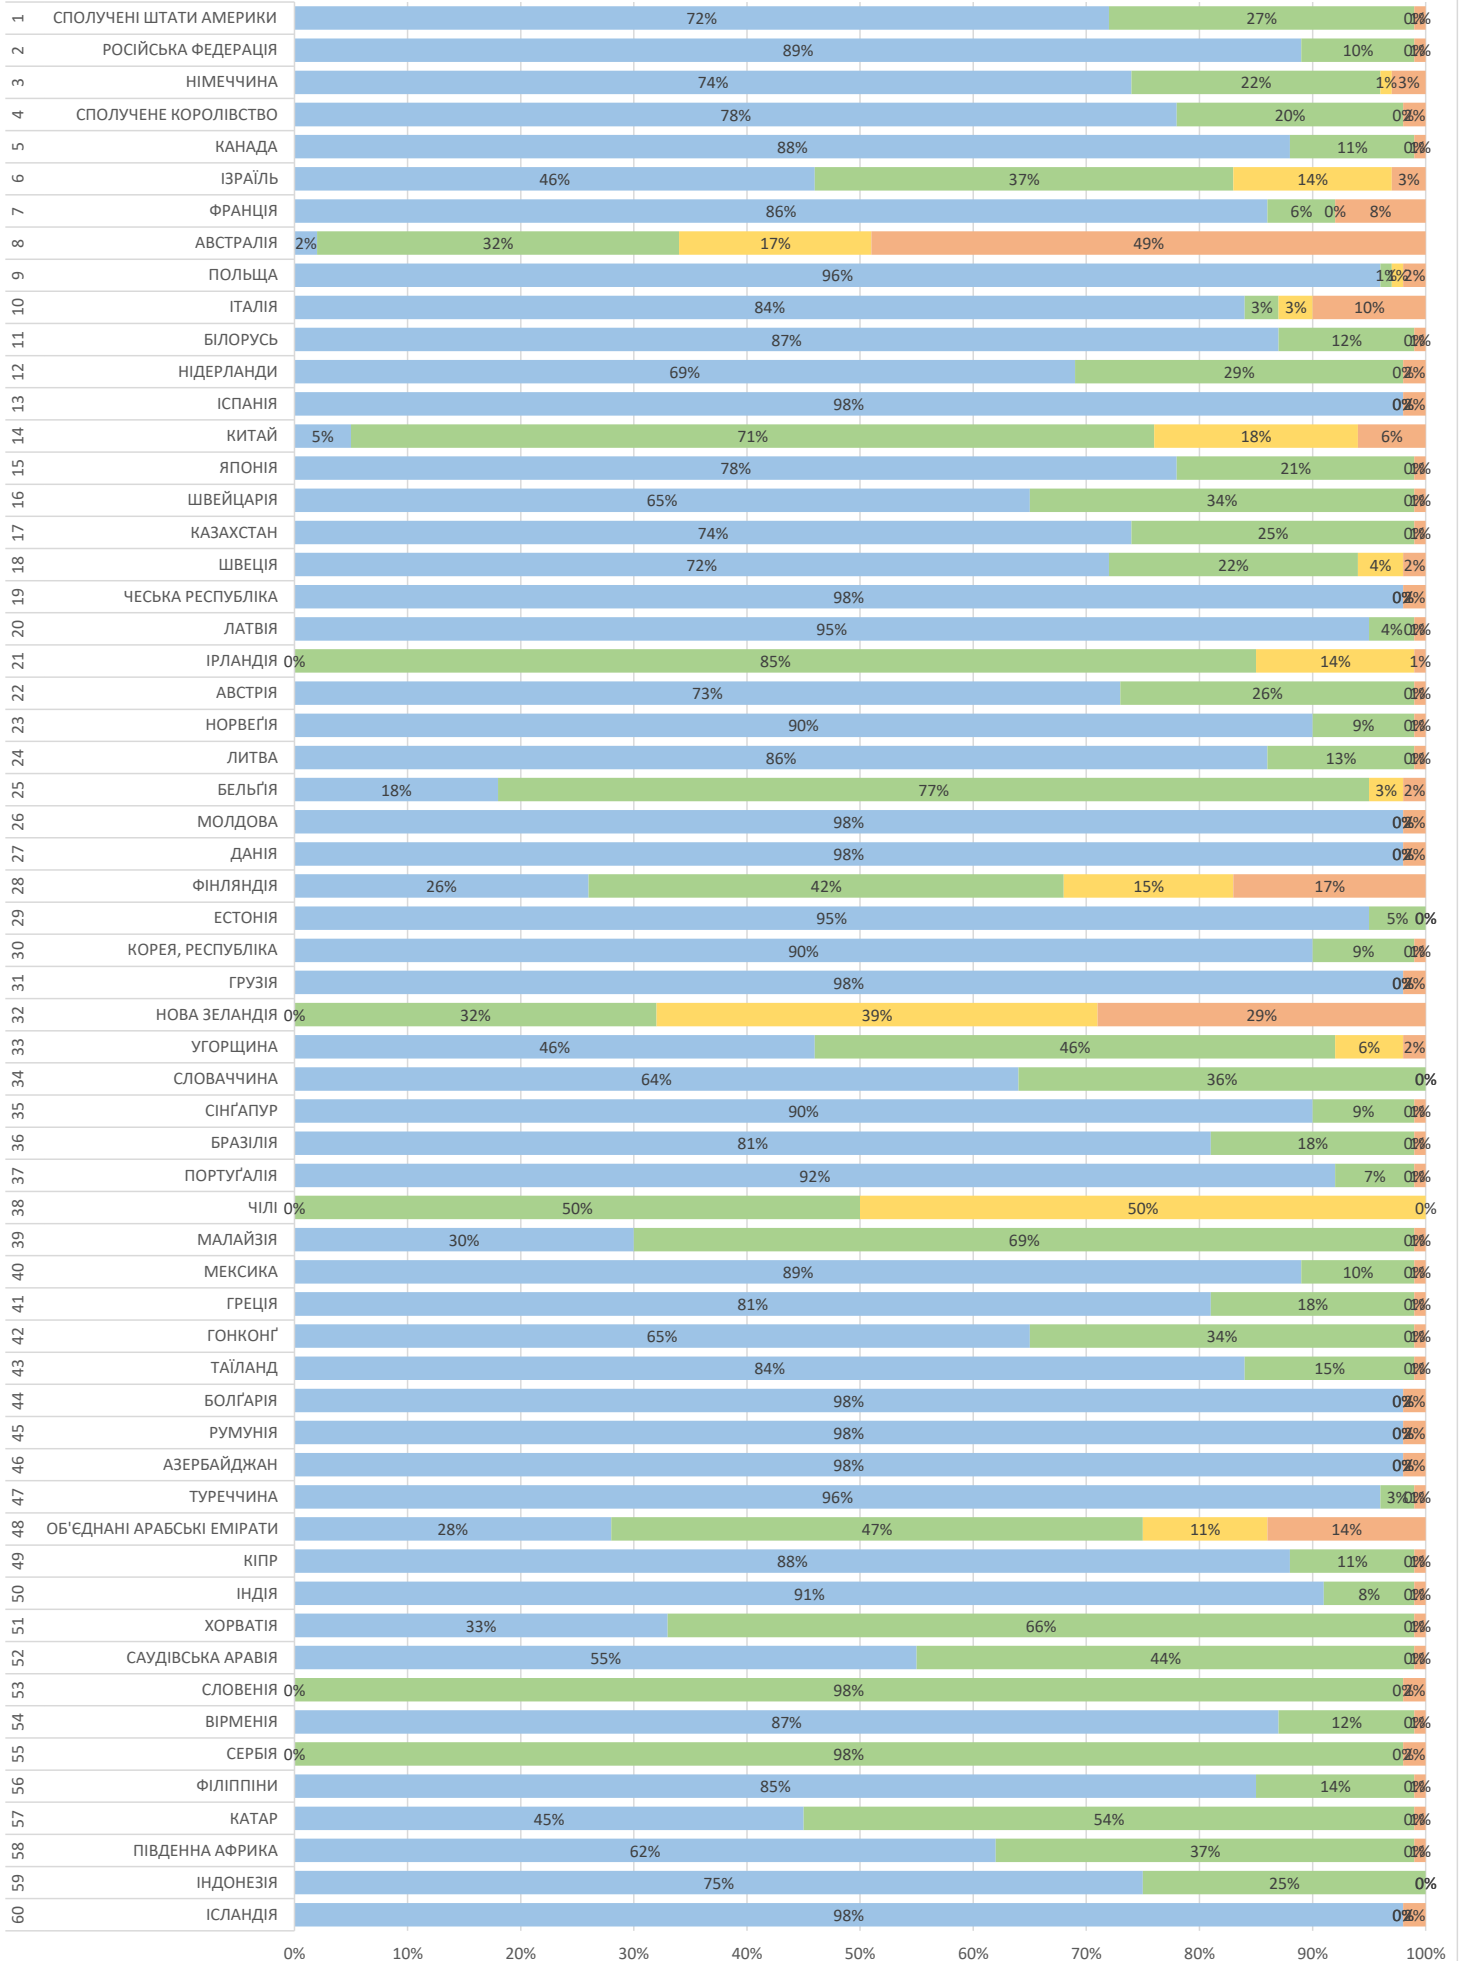

місяць  
червень 2021

Продукт  
EMS

від прийому у відділенні Укрпошти до обробки в країні призначення, враховуючи всі необхідні митні формальності в Україні

■ до 7 діб ■ до 14 діб ■ до 21 доби ■ більше 21 доби

місяць  
червень 2021

Продукт  
Дрібний пакет

від прийому у відділенні Укрпошти до обробки в країні призначення, враховуючи всі необхідні митні формальності в Україні

місяць червень 2021      Продукт Листи та бандеролі      від прийому у відділенні Укрпошти до обробки в країні призначення, враховуючи всі необхідні митні формальності в Україні