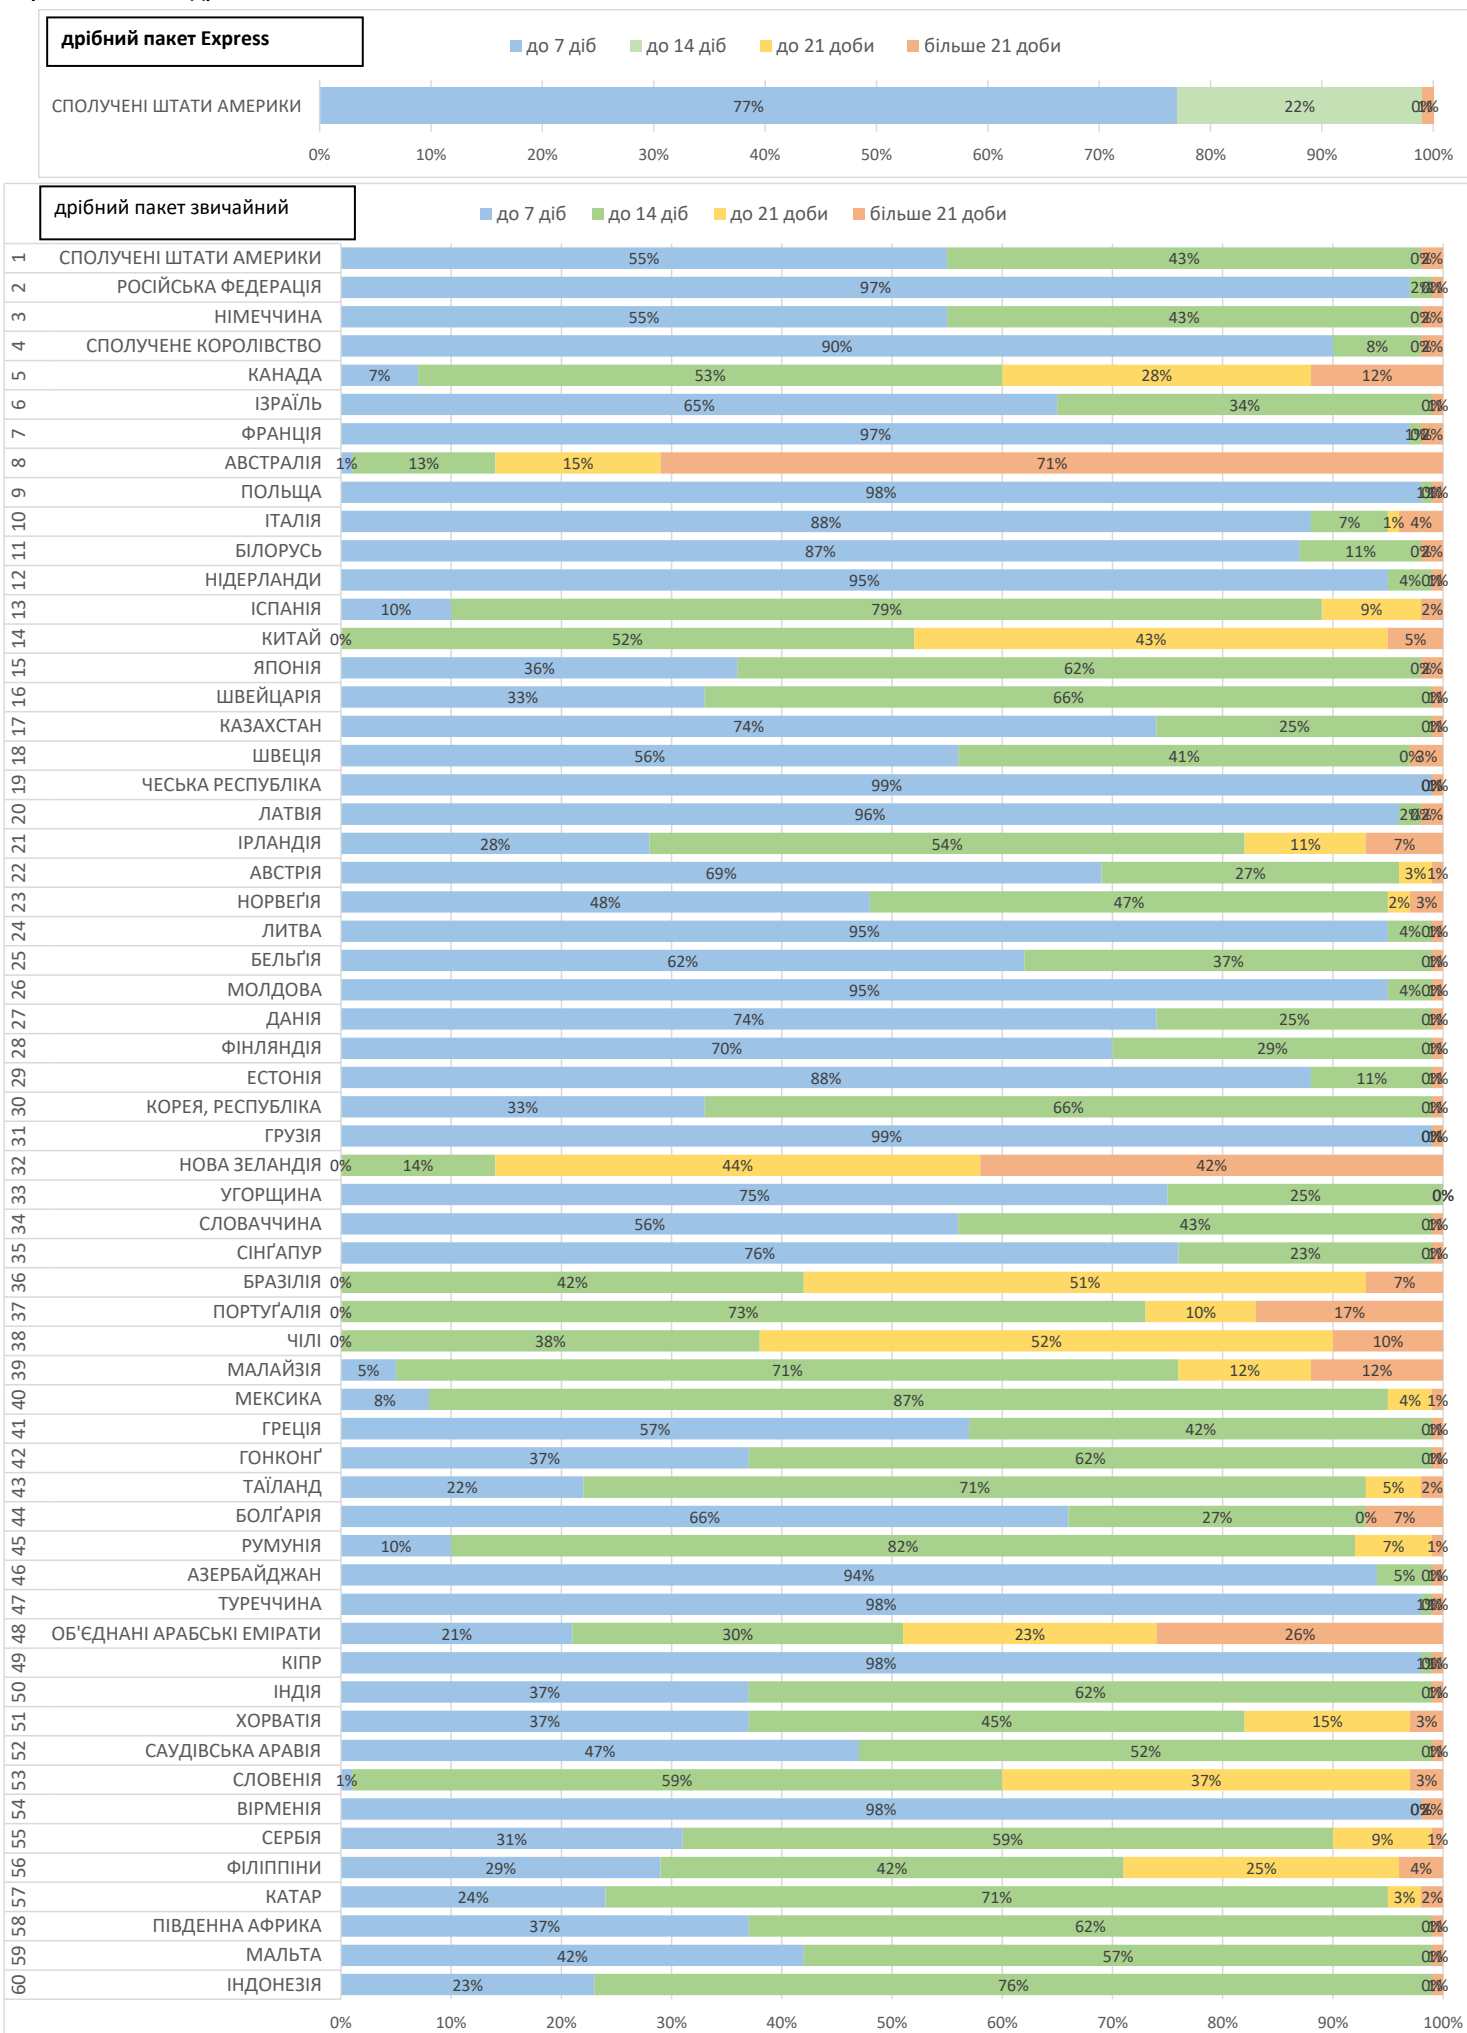

місяць  
червень 2021

Продукт  
EMS

від прийому у відділенні Укрпошти до обробки в країні призначення, враховуючи всі необхідні митні формальності в Україні

■ до 7 діб ■ до 14 діб ■ до 21 доби ■ більше 21 доби

місяць  
червень 2021

Продукт  
Дрібний пакет

від прийому у відділенні Укрпошти до обробки в країні призначення, враховуючи всі необхідні митні формальності в Україні

місяць червень 2021      Продукт Листи та бандеролі      від прийому у відділенні Укрпошти до обробки в країні призначення, враховуючи всі необхідні митні формальності в Україні