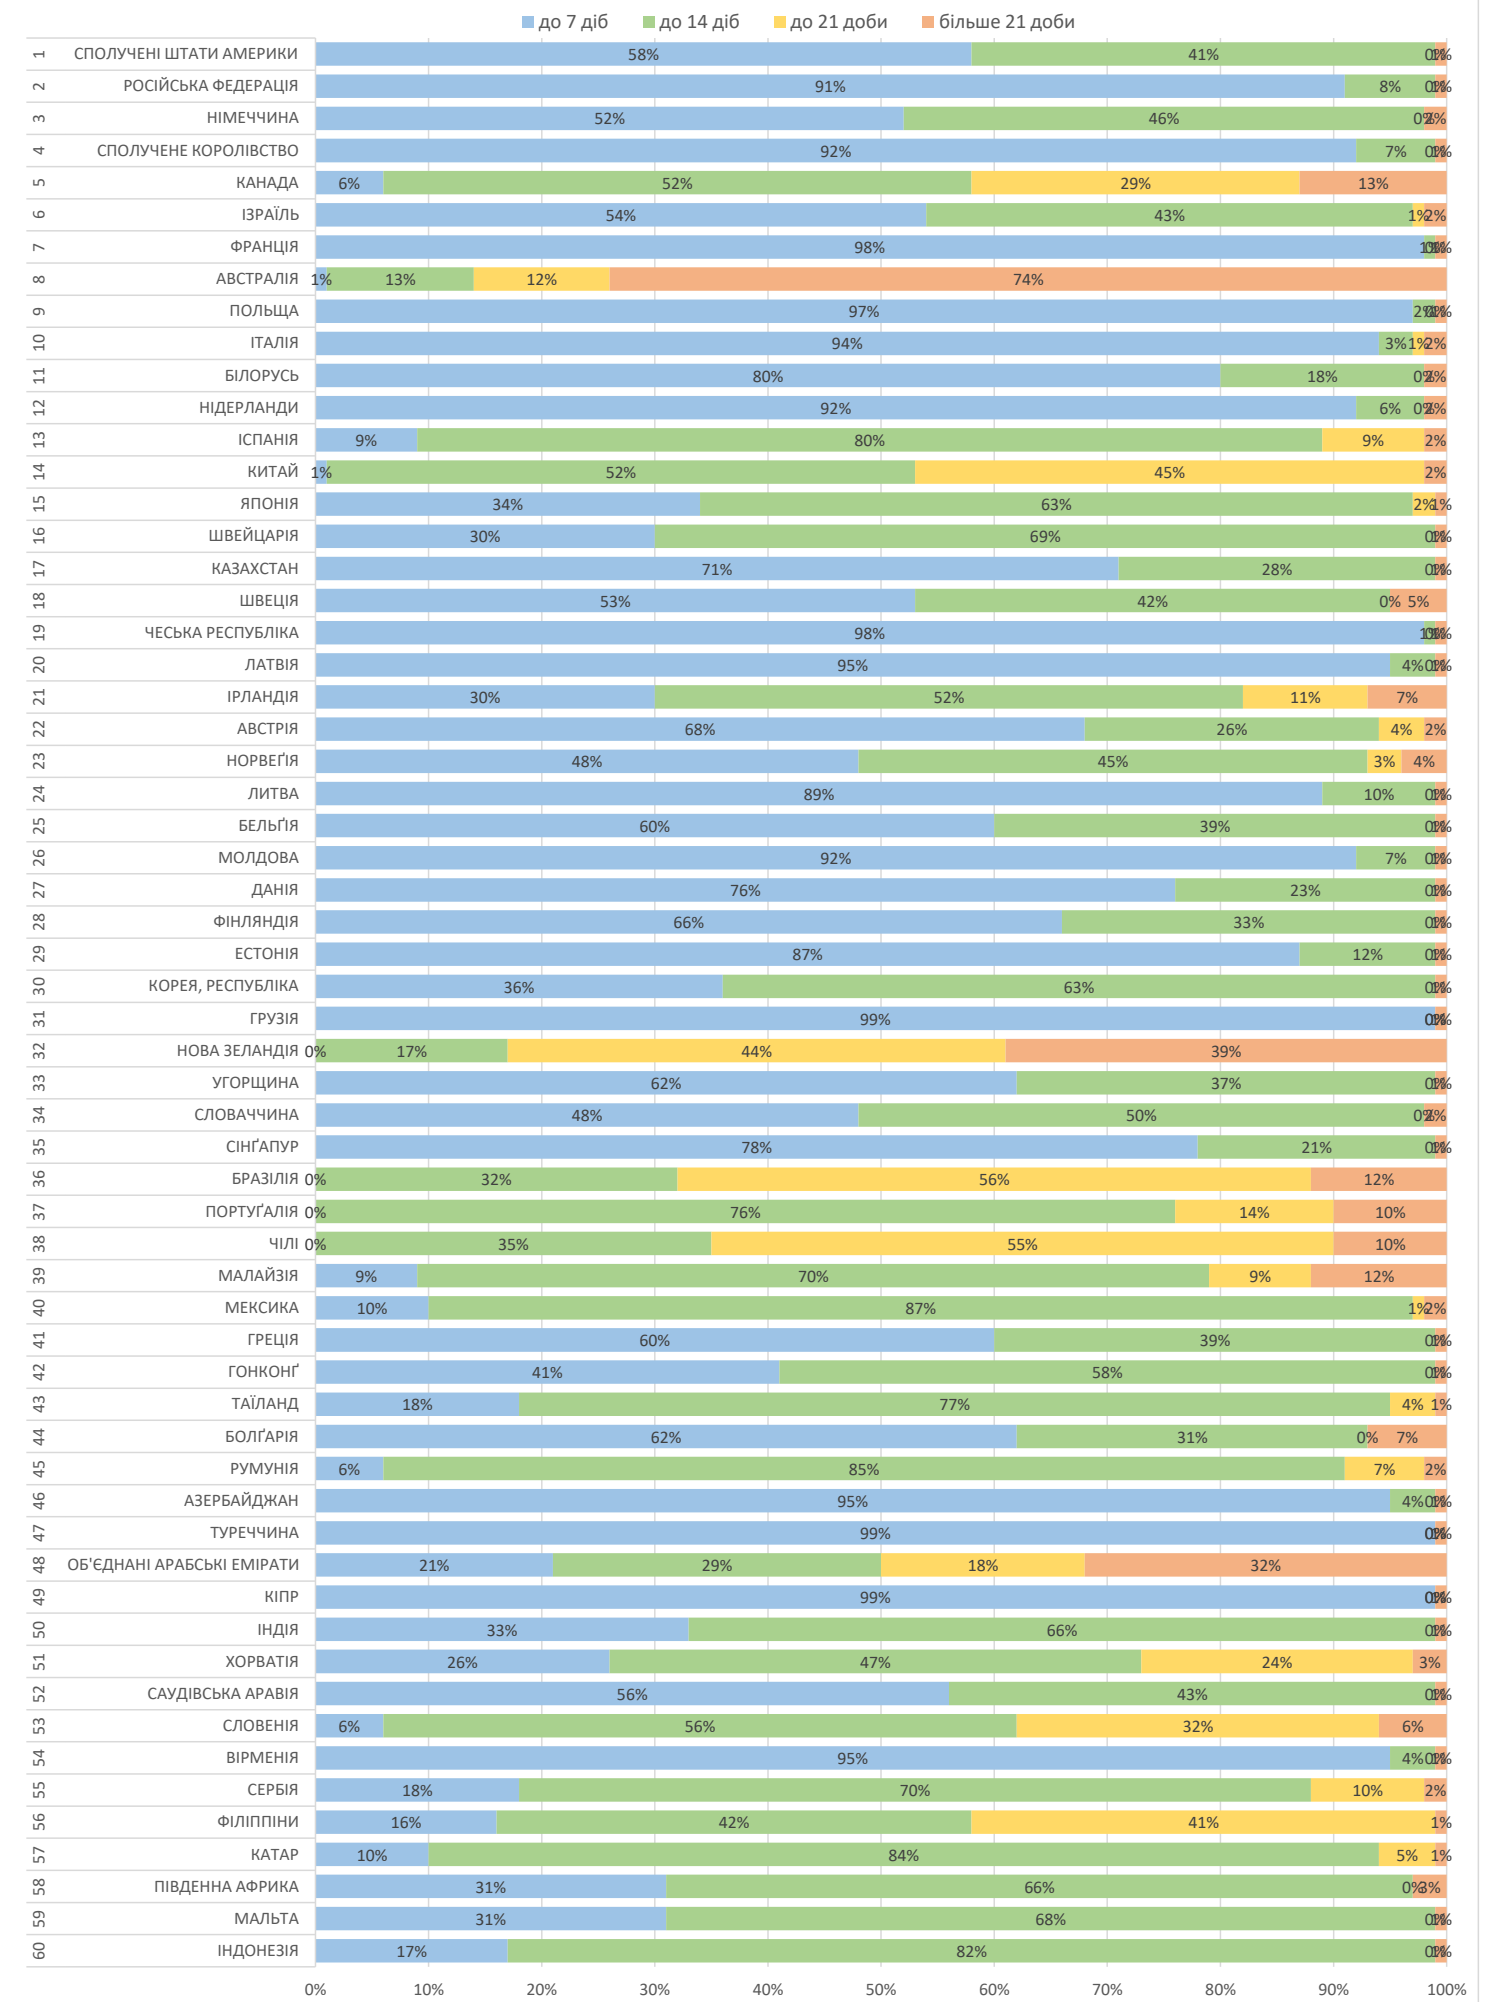

місяць  
червень 2021

Продукт  
EMS

від прийому у відділенні Укрпошти до обробки в країні призначення, враховуючи всі необхідні митні формальності в Україні

■ до 7 діб ■ до 14 діб ■ до 21 доби ■ більше 21 доби

місяць  
червень 2021

Продукт  
Дрібний пакет

від прийому у відділенні Укрпошти до обробки в країні призначення, враховуючи всі необхідні митні формальності в Україні

місяць червень 2021      Продукт Листи та бандеролі      від прийому у відділенні Укрпошти до обробки в країні призначення, враховуючи всі необхідні митні формальності в Україні