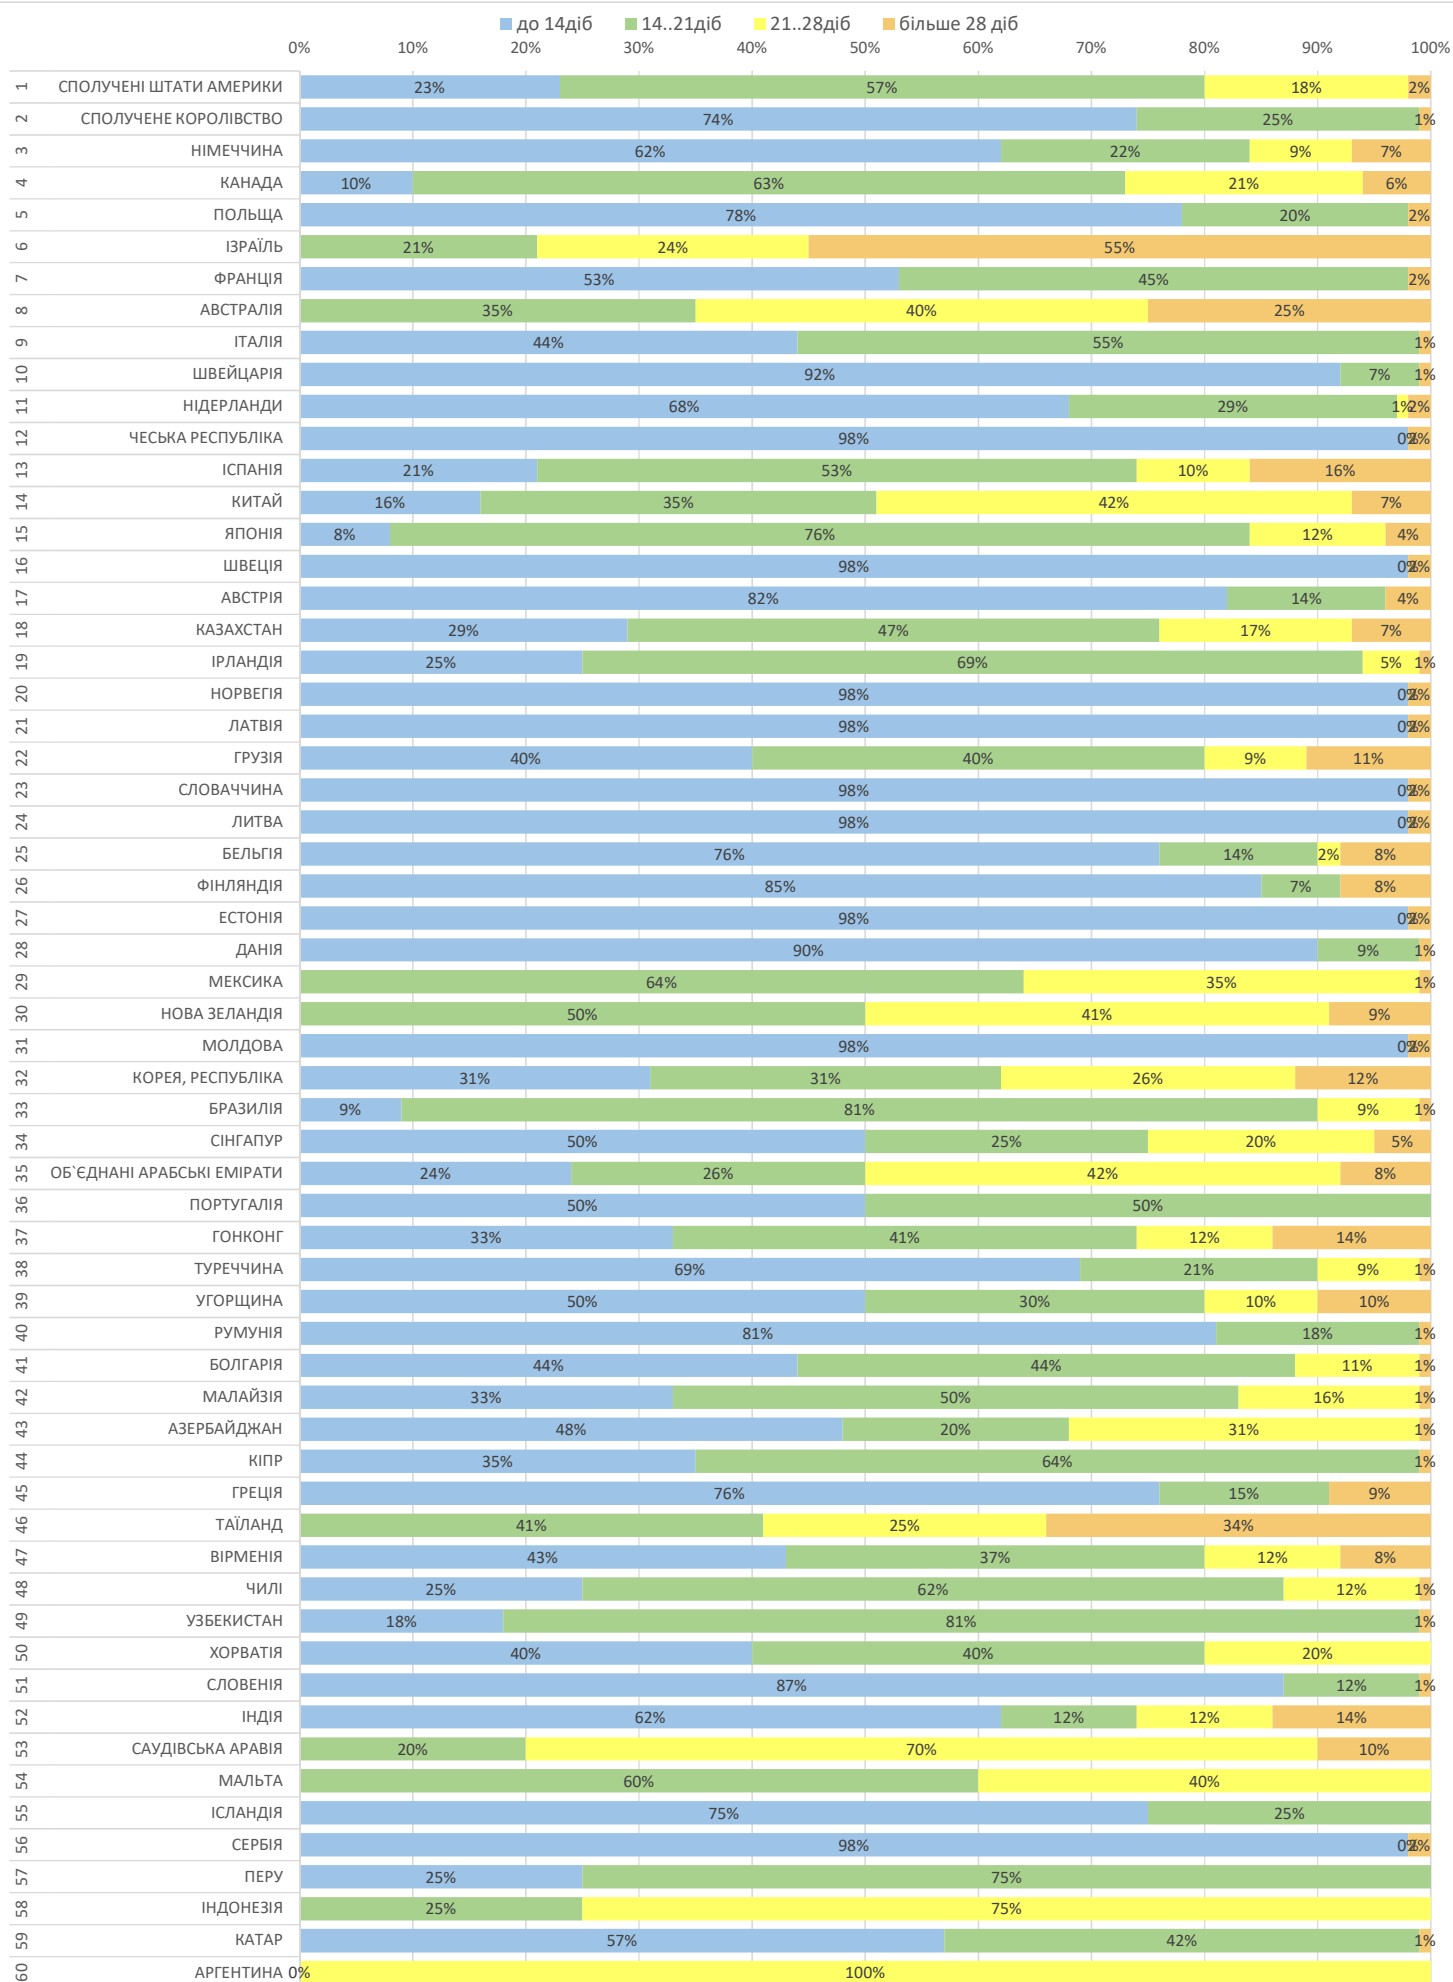

місяць
вересень -
жовтень 2022

Продукт
EMS

від прийому у відділенні Укрпошти до обробки в країні призначення,
враховуючи всі необхідні митні формальності в Україні

місяць
вересень -
жовтень 2022

Продукт
Дрібний пакет

від прийому у відділенні Укрпошти до обробки в країні призначення,
враховуючи всі необхідні митні формальності в Україні

місяць
вересень -
жовтень 2022

Продукт
Листи та бандеролі

від прийому у відділенні Укрпошти до обробки в країні призначення,
враховуючи всі необхідні митні формальності в Україні

місяць
вересень -
жовтень 2022

Продукт
Посилки

від прийому у відділенні Укрпошти до обробки в країні призначення,
враховуючи всі необхідні митні формальності в Україні