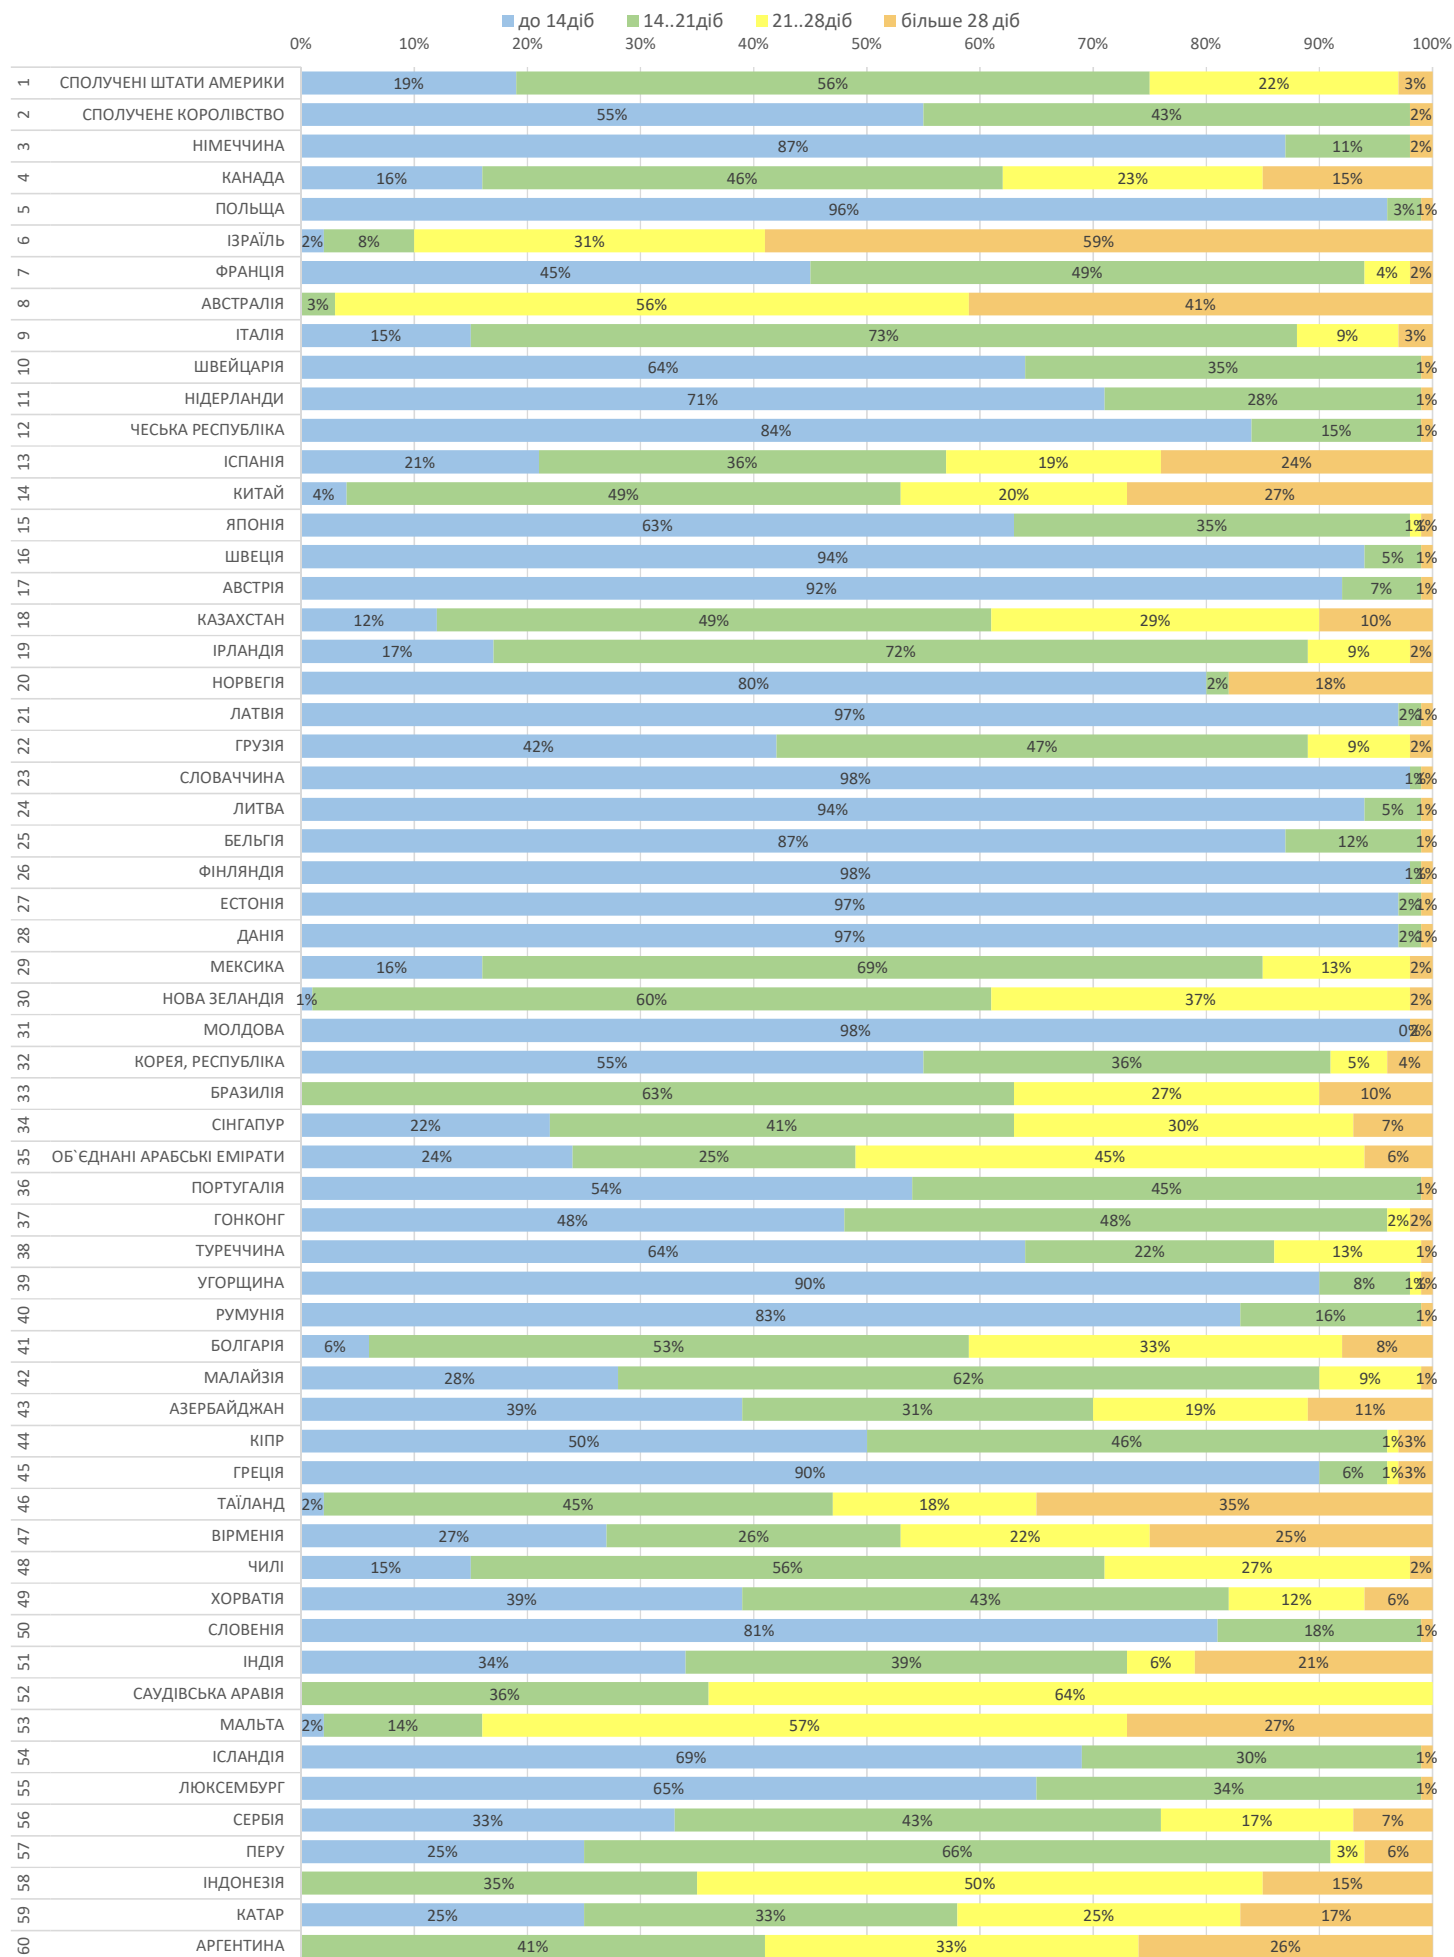

місяць
вересень -
жовтень 2022

Продукт
EMS

від прийому у відділенні Укрпошти до обробки в країні призначення,
враховуючи всі необхідні митні формальності в Україні

місяць
вересень -
жовтень 2022

Продукт
Дрібний пакет

від прийому у відділенні Укрпошти до обробки в країні призначення,
враховуючи всі необхідні митні формальності в Україні

місяць
вересень -
жовтень 2022

Продукт
Листи та бандеролі

від прийому у відділенні Укрпошти до обробки в країні призначення,
враховуючи всі необхідні митні формальності в Україні

місяць
вересень -
жовтень 2022

Продукт
Посилки

від прийому у відділенні Укрпошти до обробки в країні призначення,
враховуючи всі необхідні митні формальності в Україні