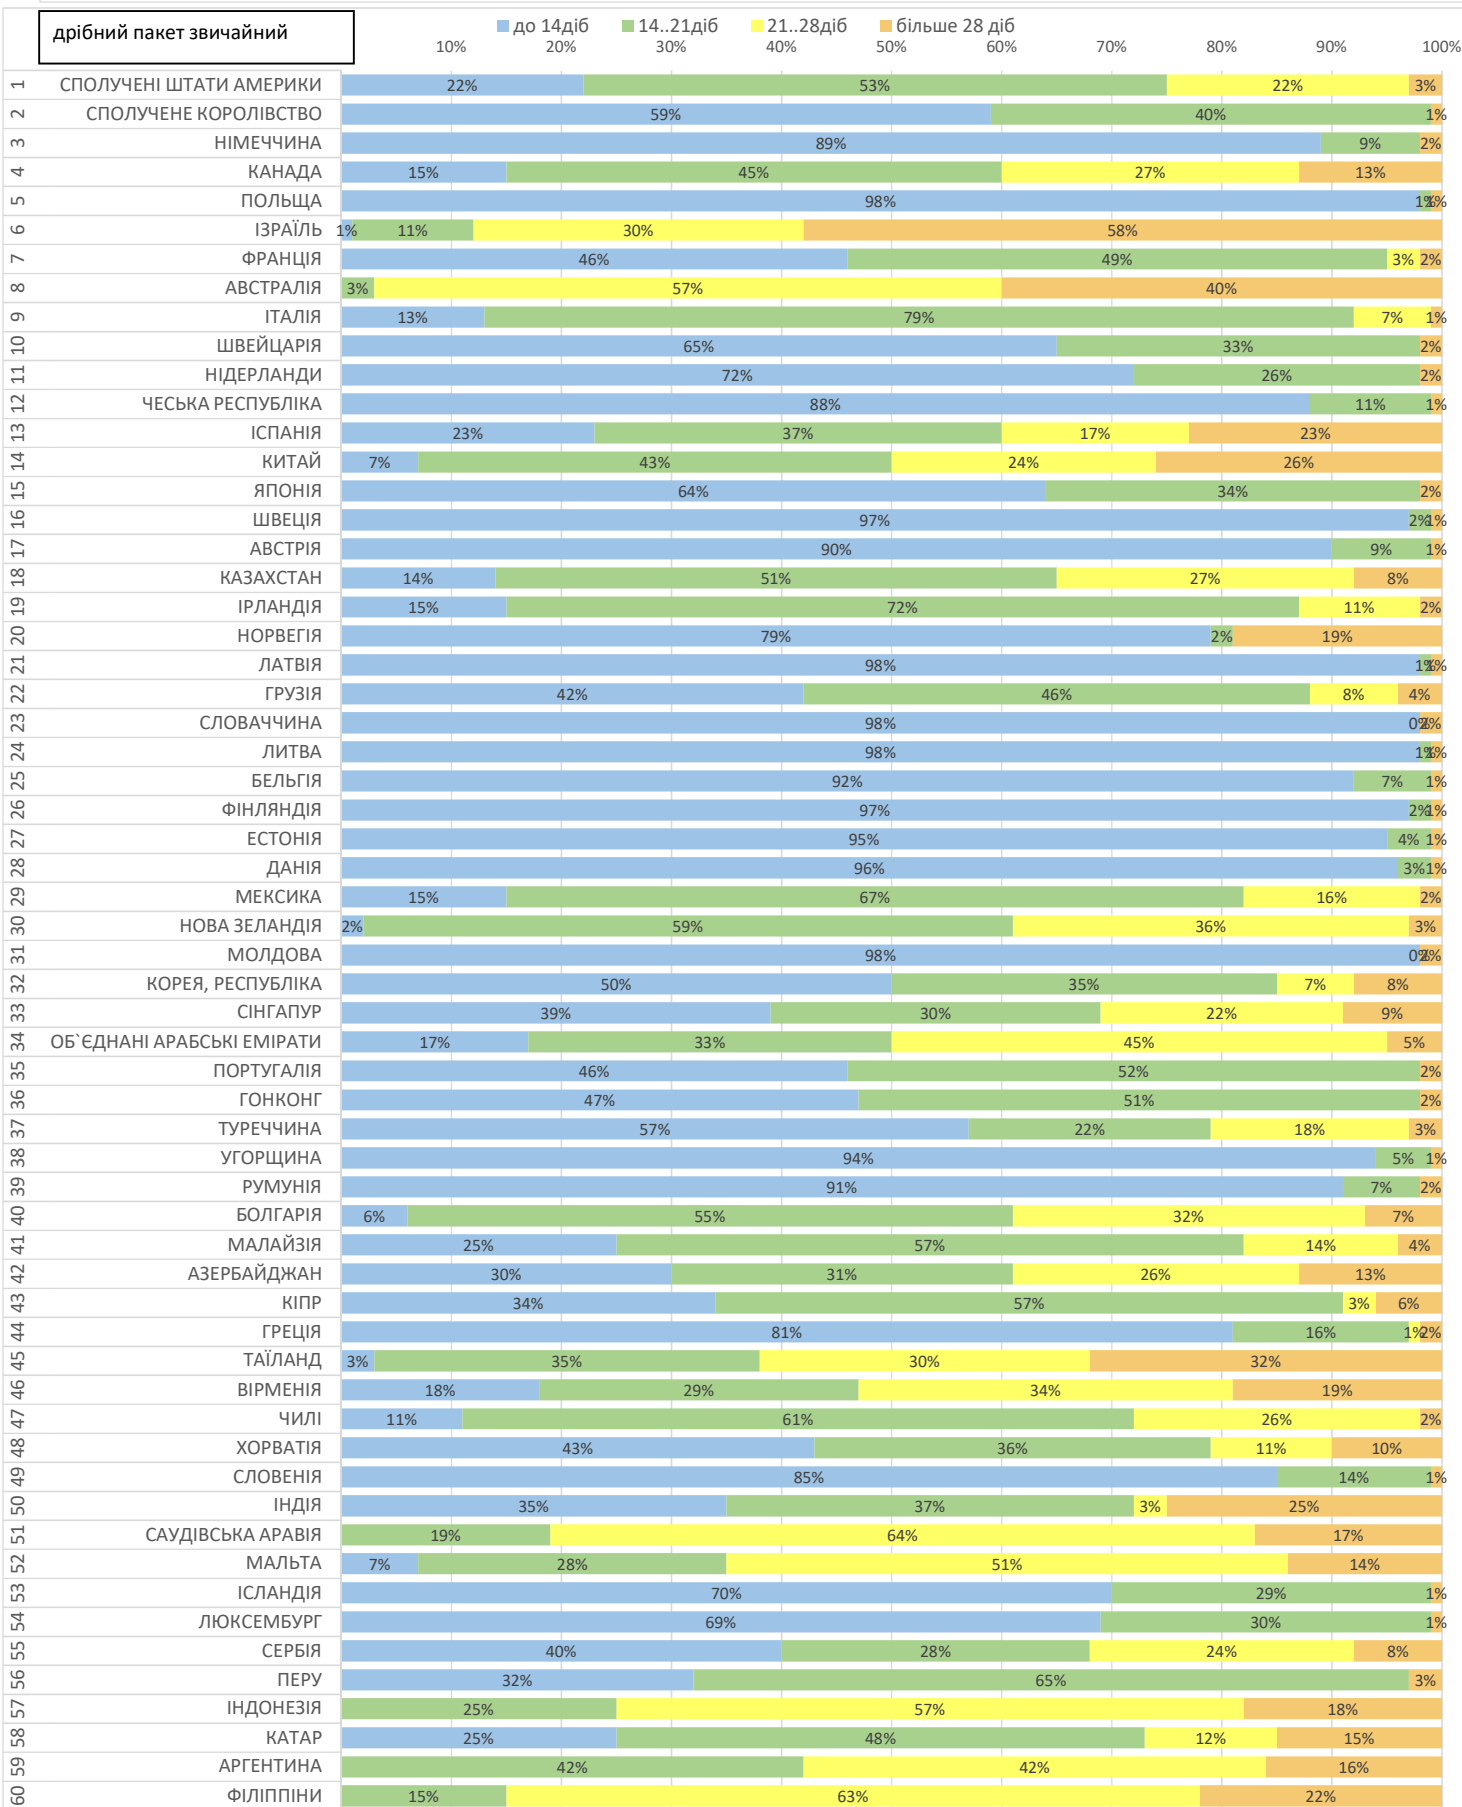

місяць
вересень -
жовтень 2022

Продукт
EMS

від прийому у відділенні Укрпошти до обробки в країні призначення,
враховуючи всі необхідні митні формальності в Україні

місяць
вересень -
жовтень 2022

Продукт
Дрібний пакет

від прийому у відділенні Укрпошти до обробки в країні призначення,
враховуючи всі необхідні митні формальності в Україні

місяць
вересень -
жовтень 2022

Продукт
Листи та бандеролі

від прийому у відділенні Укрпошти до обробки в країні призначення,
враховуючи всі необхідні митні формальності в Україні

місяць
вересень -
жовтень 2022

Продукт
Посилки

від прийому у відділенні Укрпошти до обробки в країні призначення,
враховуючи всі необхідні митні формальності в Україні