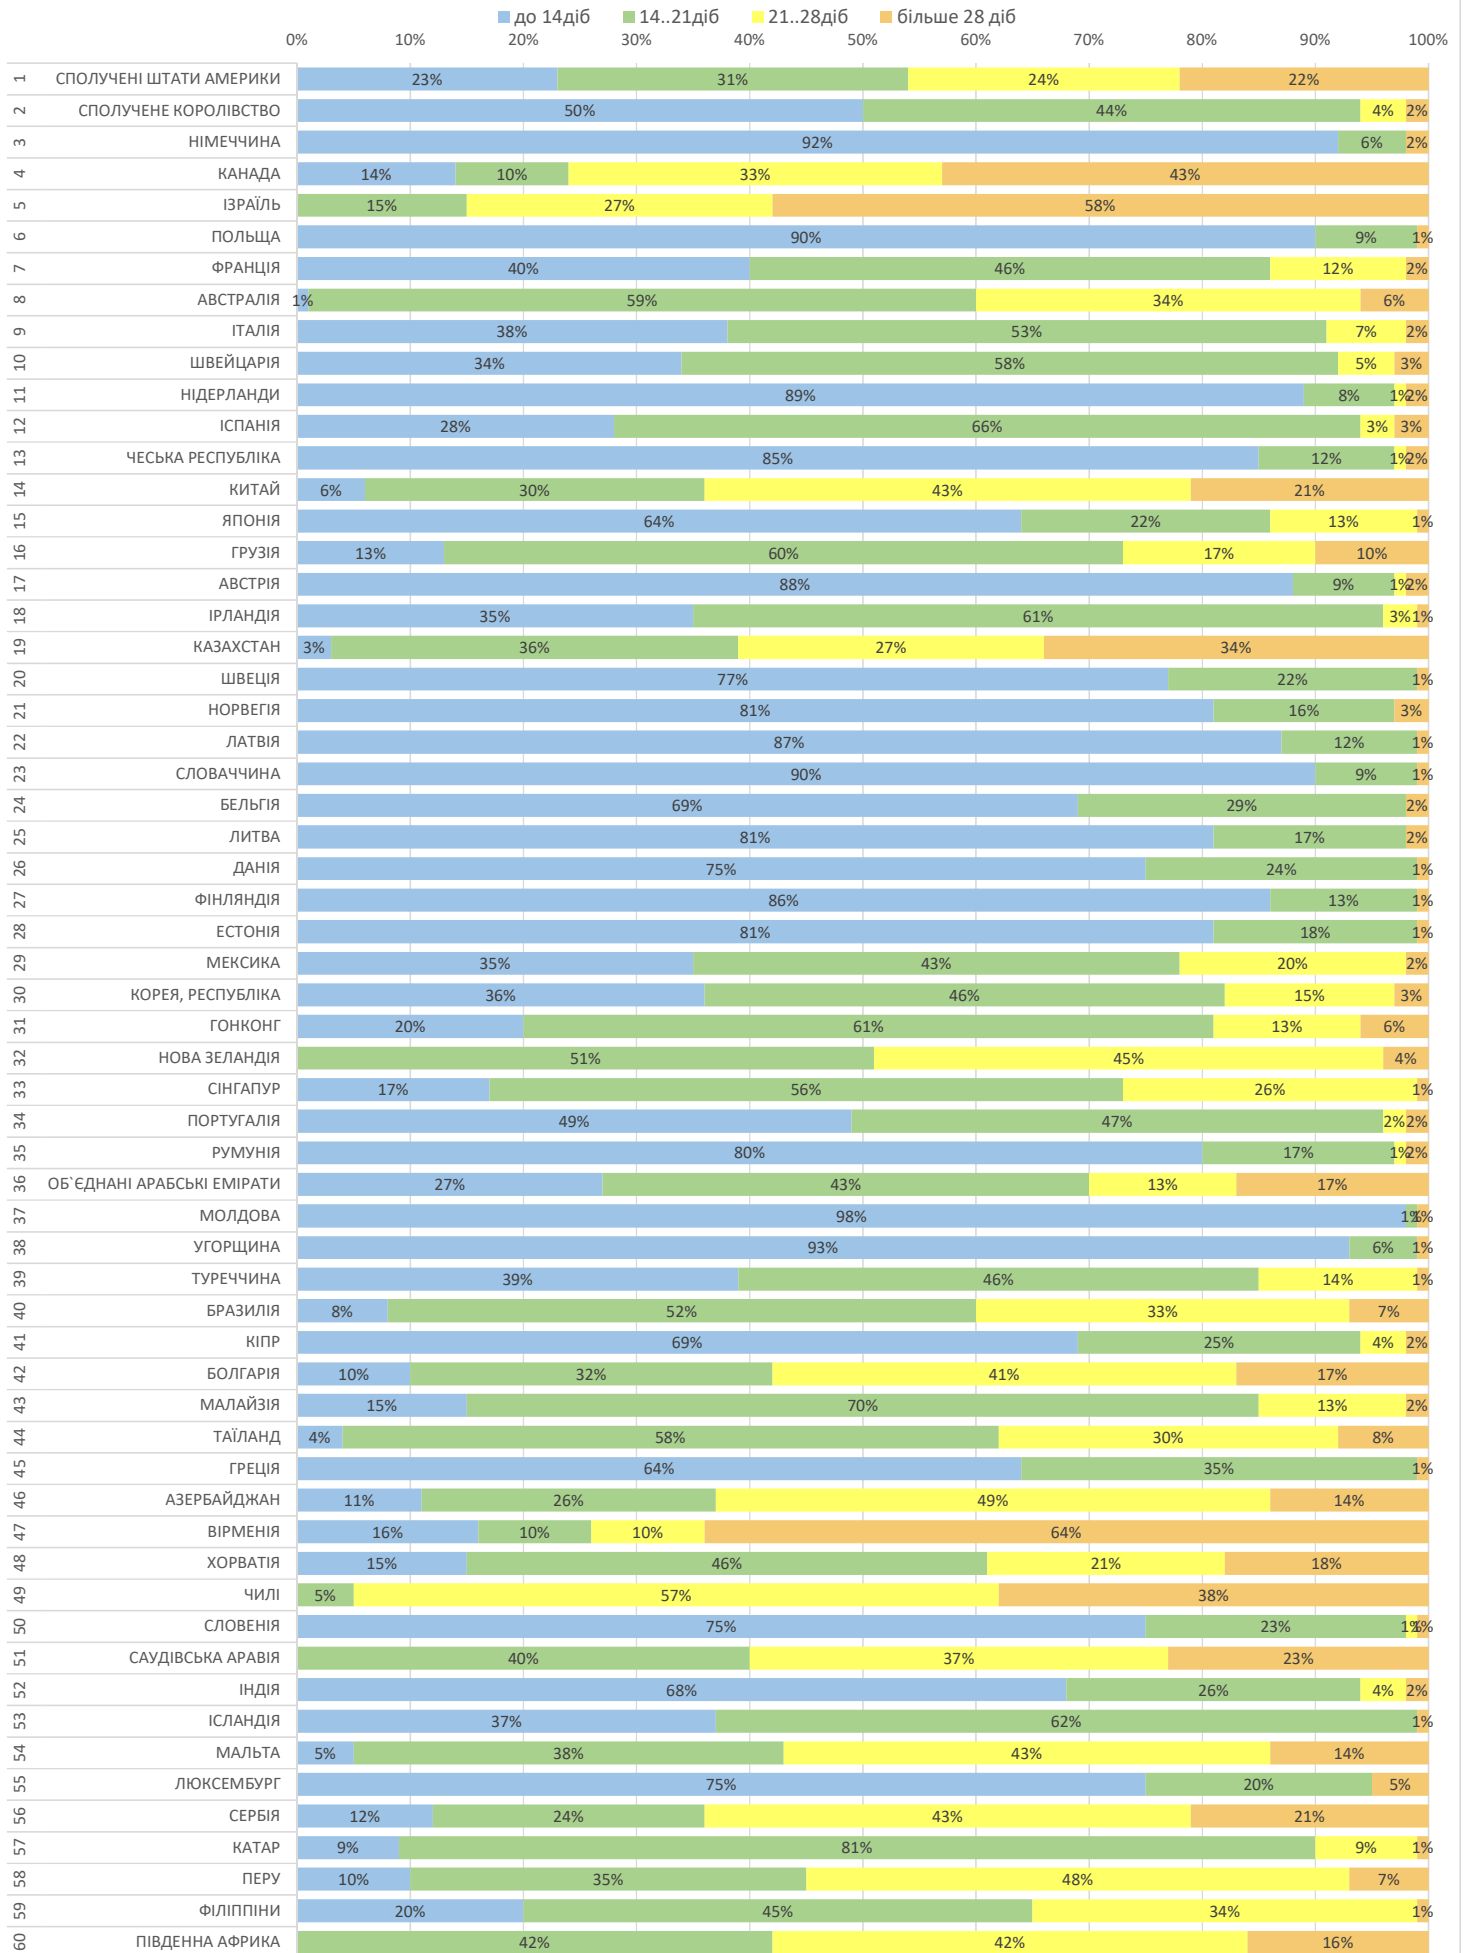

місяць
жовтень-
листопад 2022

Продукт
Листи та банделі

від прийому у відділенні Укрпошти до обробки в країні призначення,
враховуючи всі необхідні митні формальності в Україні