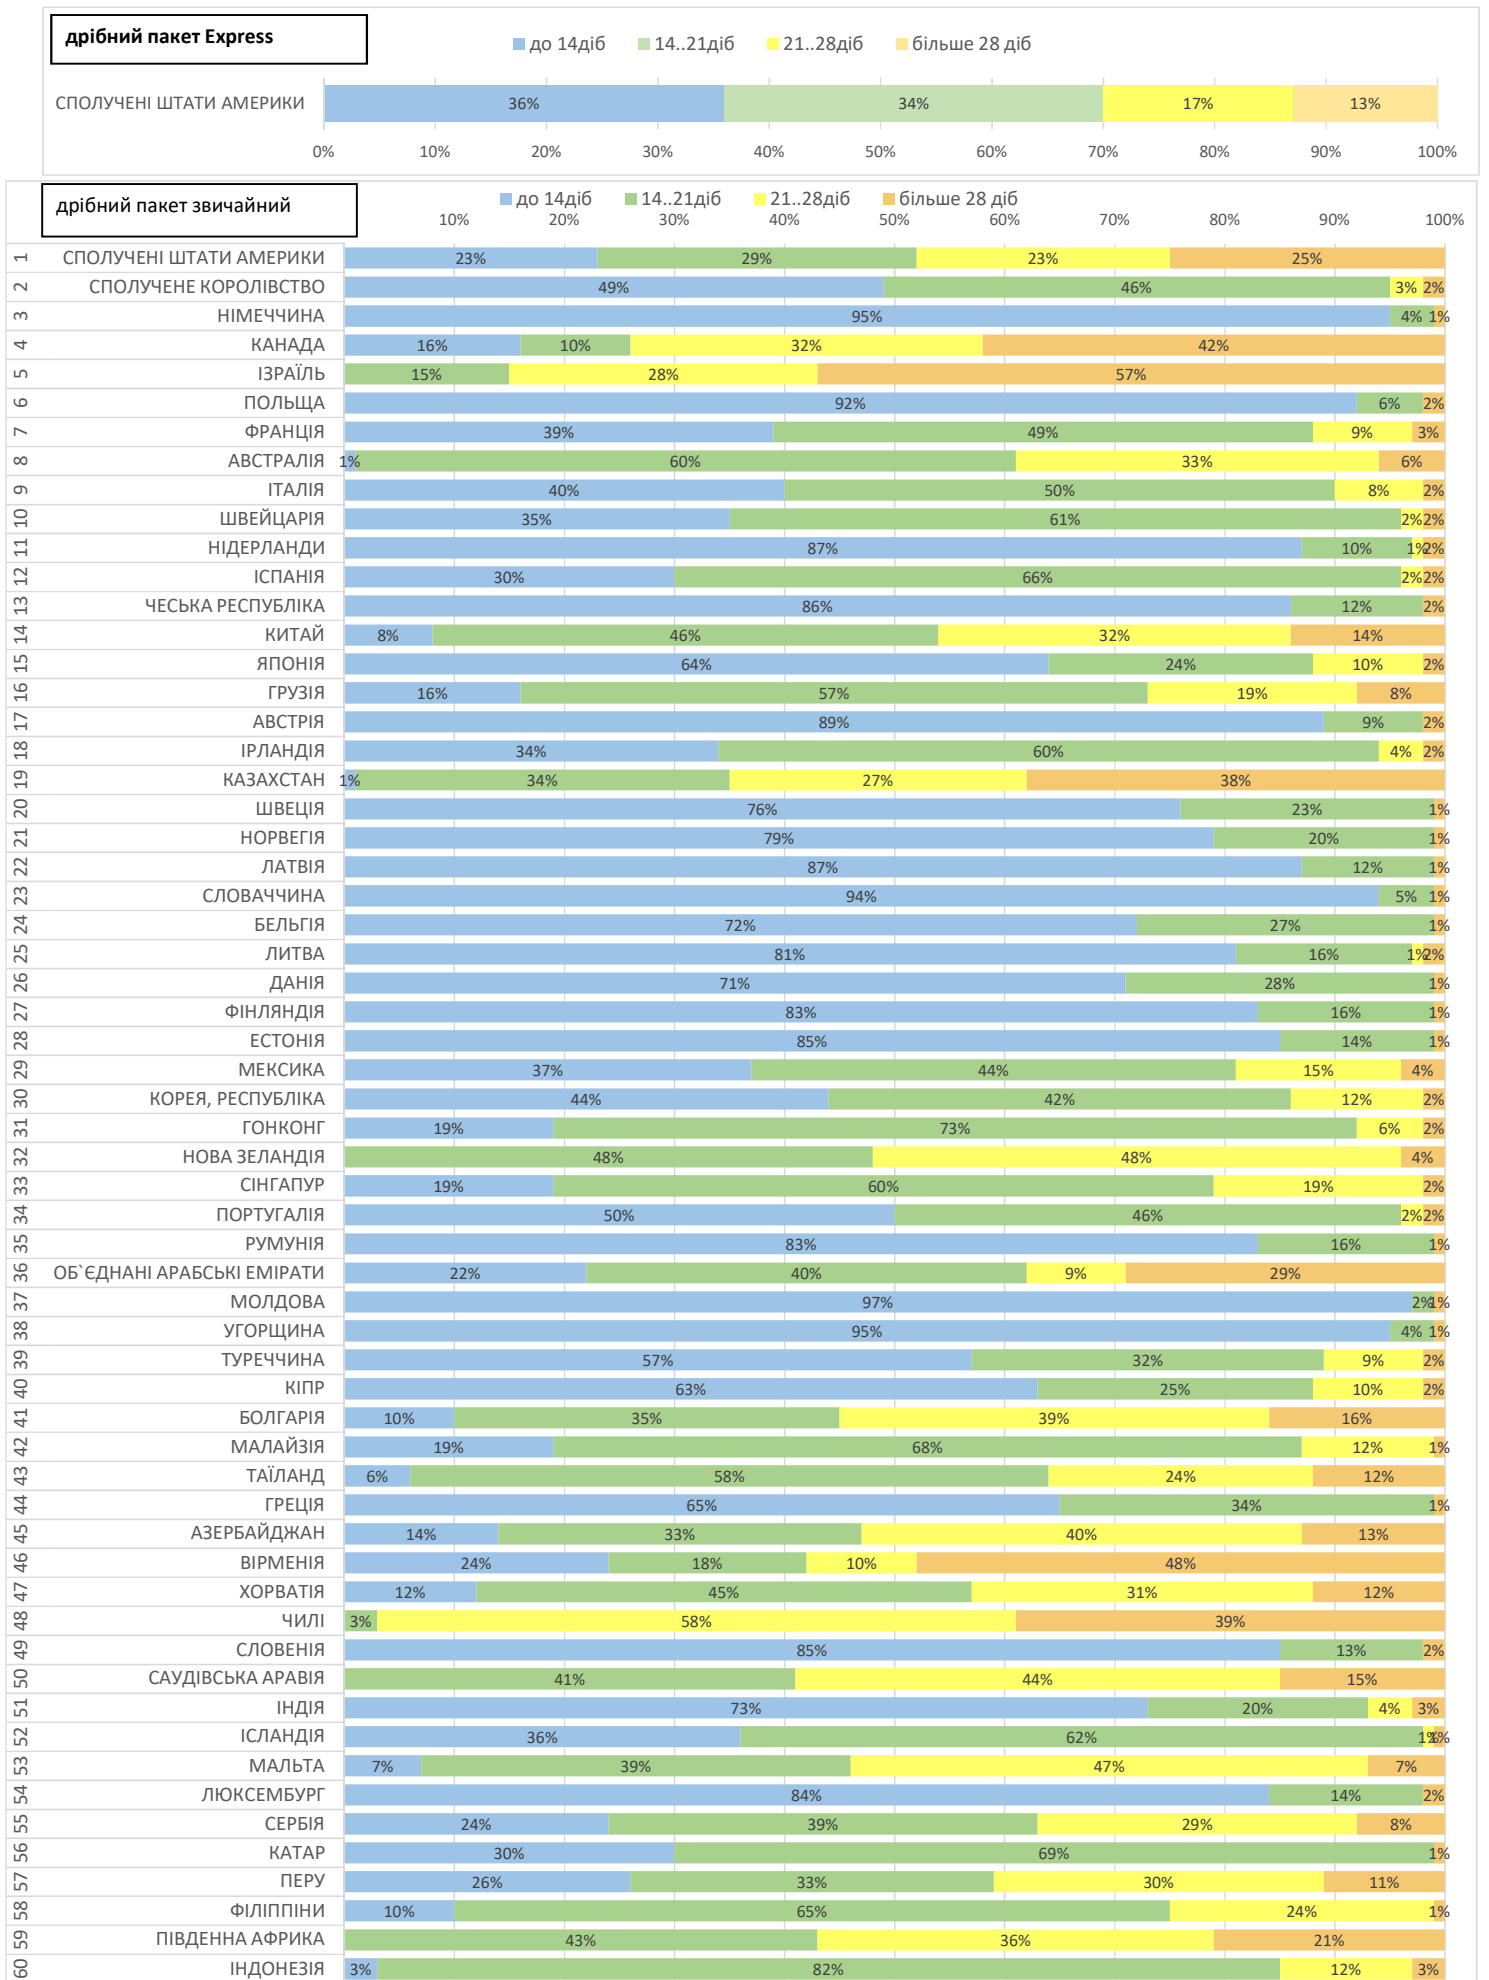

місяць  
жовтень-  
листопад 2022

Продукт  
EMS

від прийому у відділенні Укрпошти до обробки в країні призначення,  
враховуючи всі необхідні митні формальності в Україні

місяць  
жовтень-  
листопад 2022

Продукт  
Дрібний пакет

від прийому у відділенні Укрпошти до обробки в країні призначення,  
враховуючи всі необхідні митні формальності в Україні

місяць  
жовтень-  
листопад 2022

Продукт  
Листи та банделі