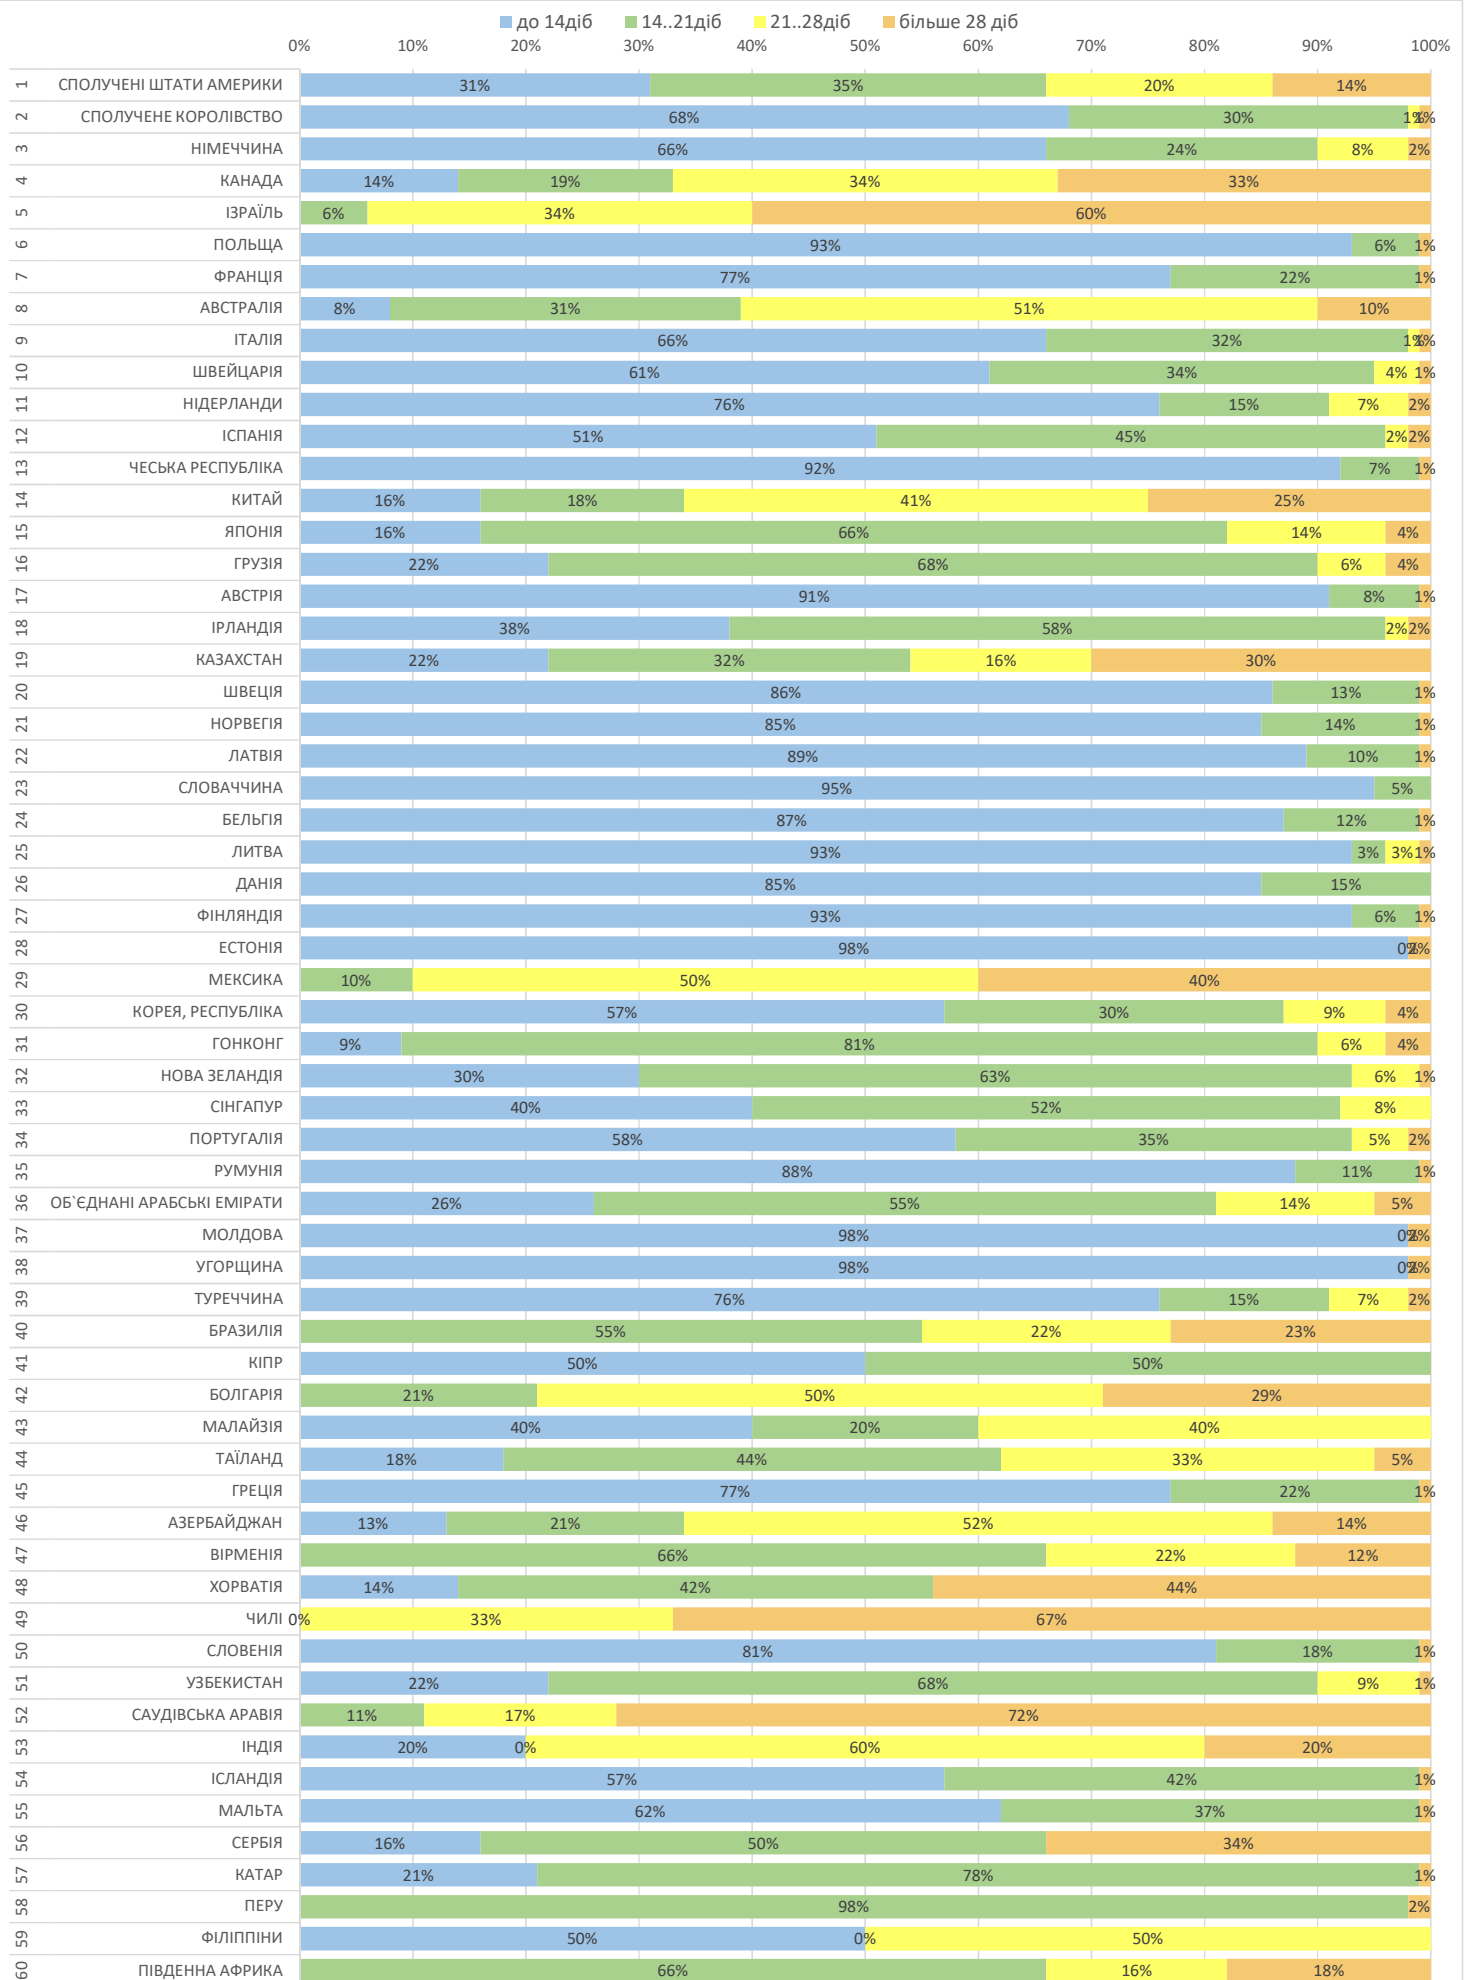

місяць  
жовтень-  
листопад 2022

Продукт  
EMS

від прийому у відділенні Укрпошти до обробки в країні призначення,  
враховуючи всі необхідні митні формальності в Україні

місяць  
жовтень-  
листопад 2022

Продукт  
Дрібний пакет

від прийому у відділенні Укрпошти до обробки в країні призначення,  
враховуючи всі необхідні митні формальності в Україні

місяць  
жовтень-  
листопад 2022

Продукт  
Листи та банделі