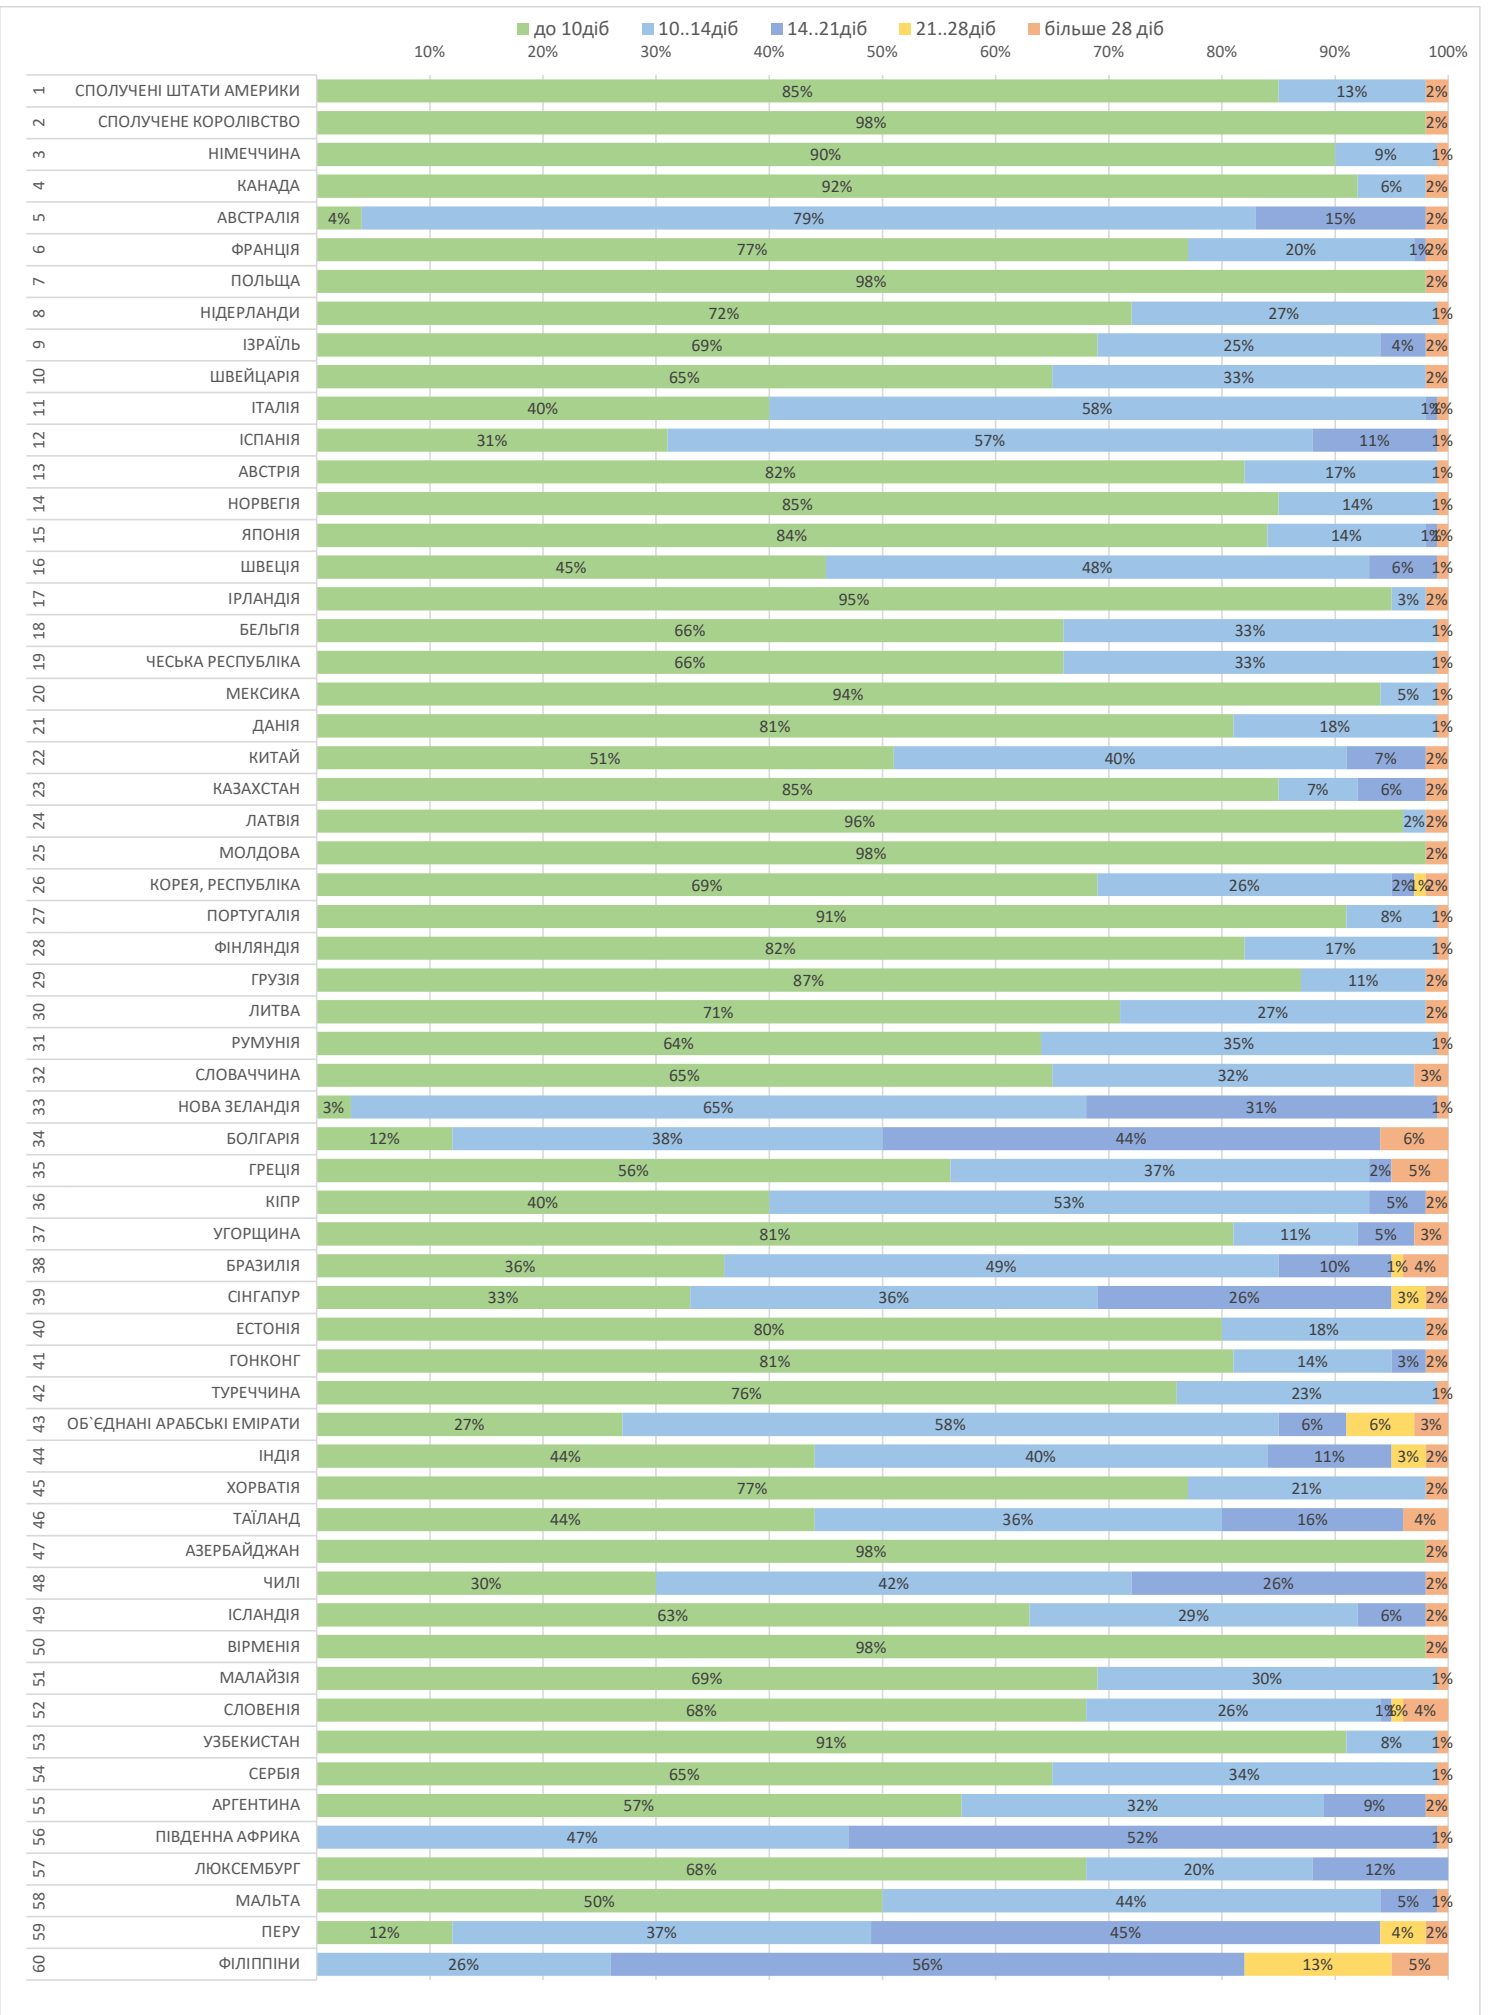

місяць  
травень 2026

Продукт  
PRIME та дрібний  
пакет

від прийому у відділенні Укрпошти до обробки в країні призначення,  
враховуючи всі необхідні митні формальності в Україні

місяць  
травень 2026

Продукт  
EMS

від прийому у відділенні Укрпошти до обробки в країні призначення,  
враховуючи всі необхідні митні формальності в Україні

місяць  
травень 2026

Продукт  
посилки

від прийому у відділенні Укрпошти до обробки в країні призначення,  
враховуючи всі необхідні митні формальності в Україні