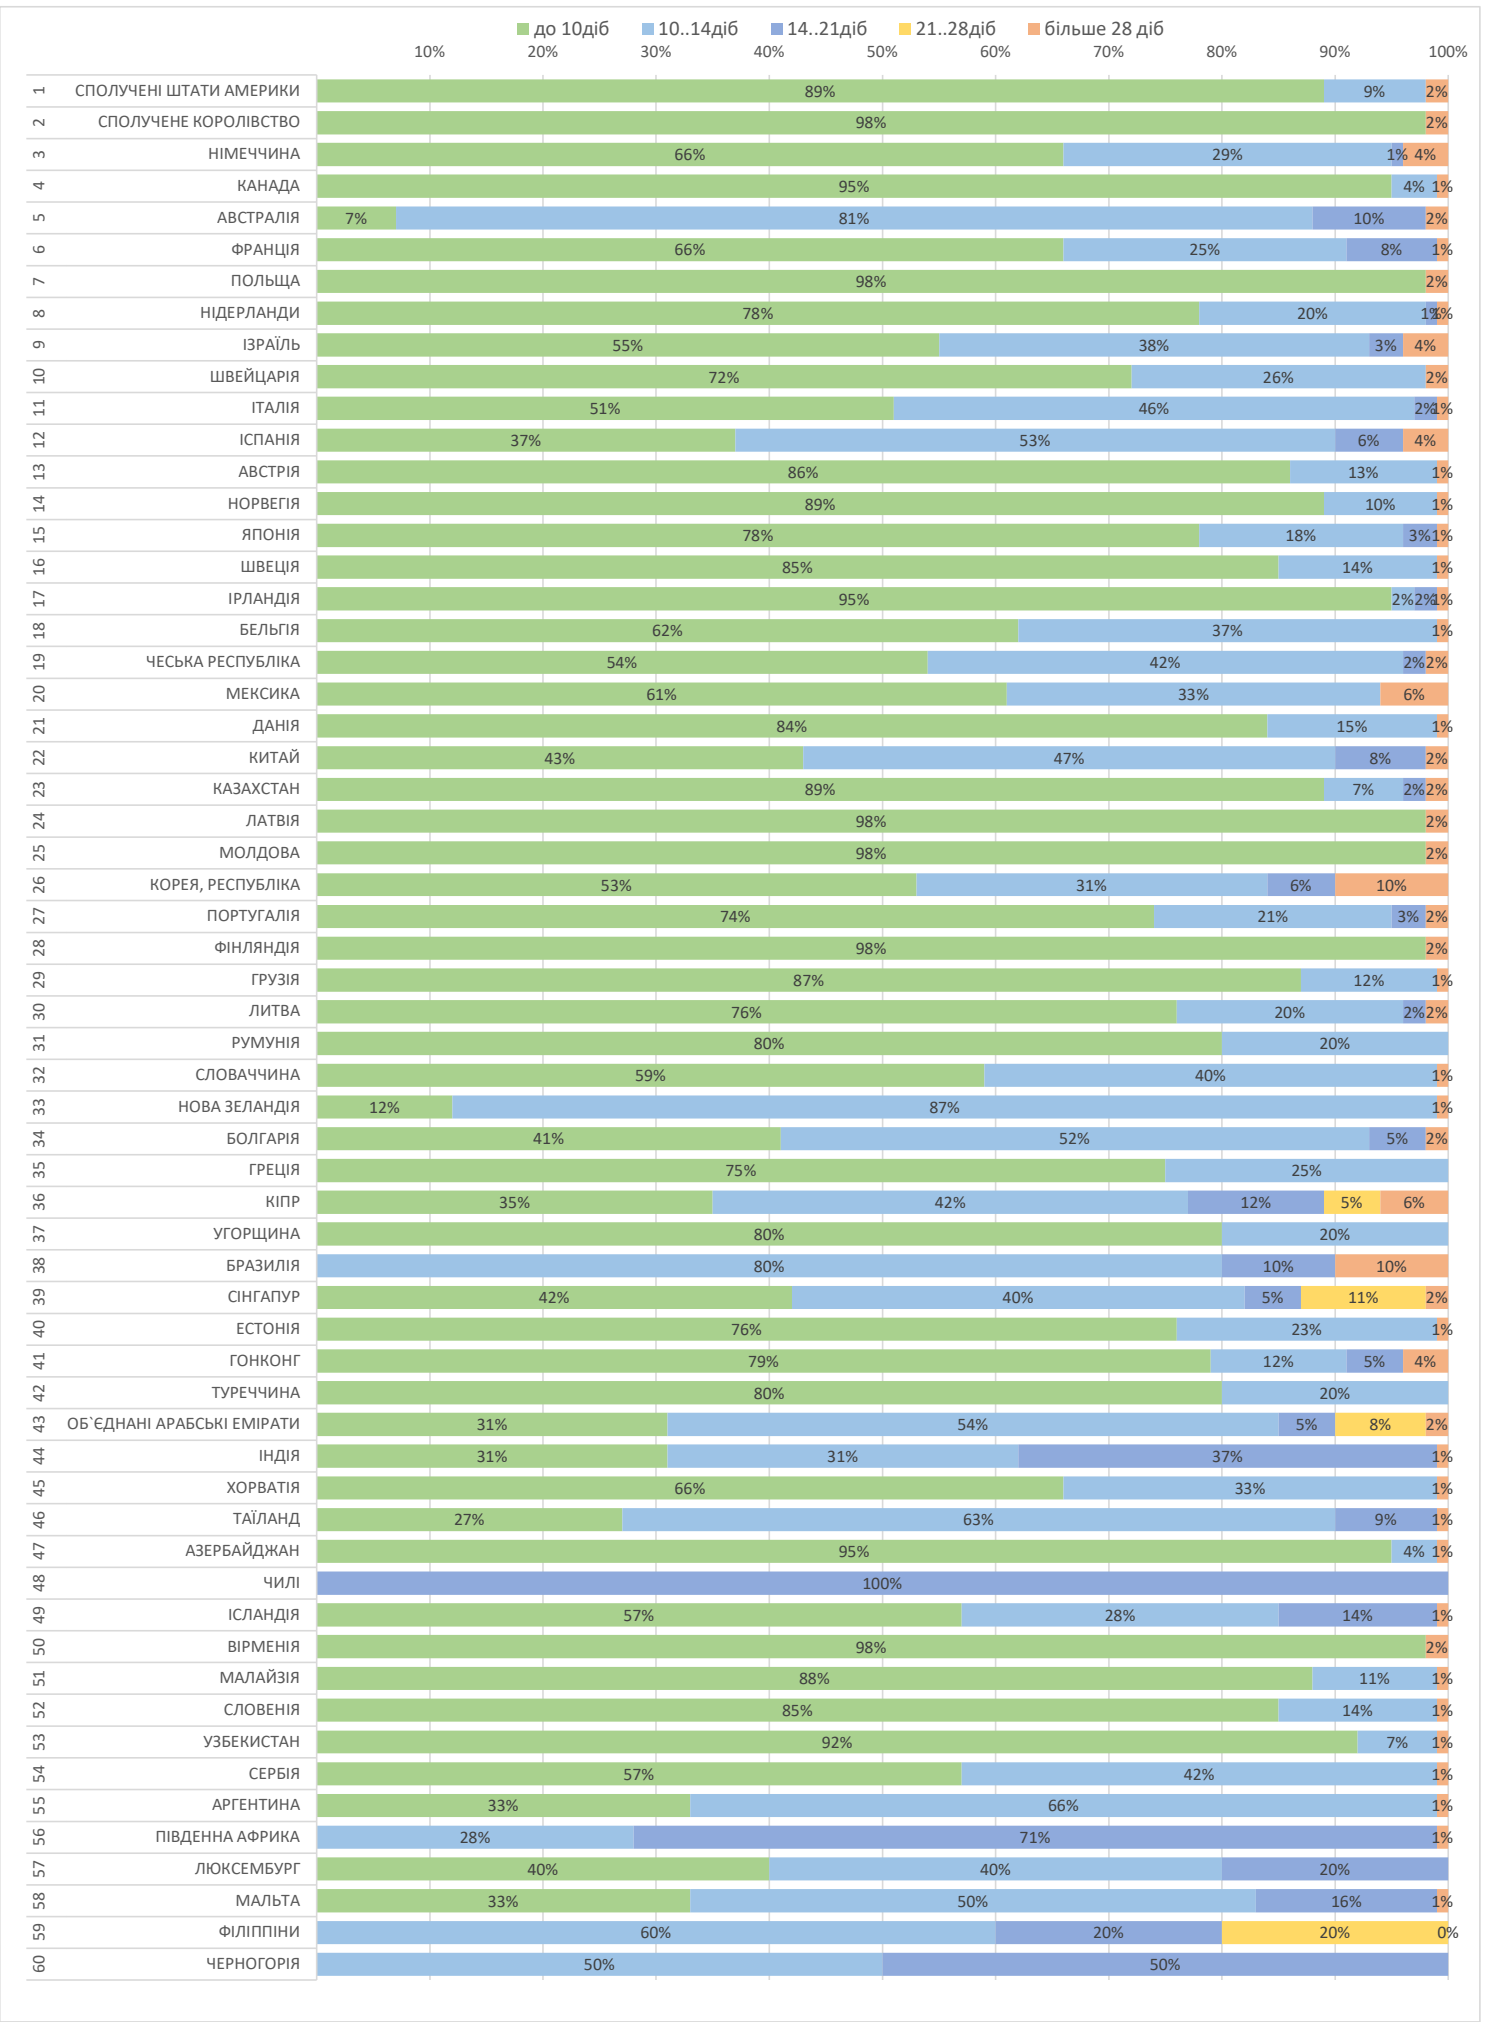

місяць  
травень 2026

Продукт  
PRIME та дрібний  
пакет

від прийому у відділенні Укрпошти до обробки в країні призначення,  
враховуючи всі необхідні митні формальності в Україні

місяць  
травень 2026

Продукт  
EMS

від прийому у відділенні Укрпошти до обробки в країні призначення,  
враховуючи всі необхідні митні формальності в Україні

місяць  
травень 2026

Продукт  
посилки

від прийому у відділенні Укрпошти до обробки в країні призначення,  
враховуючи всі необхідні митні формальності в Україні

місяць  
травень 2026

Продукт  
листи

від прийому у відділенні Укрпошти до обробки в країні призначення,  
враховуючи всі необхідні митні формальності в Україні