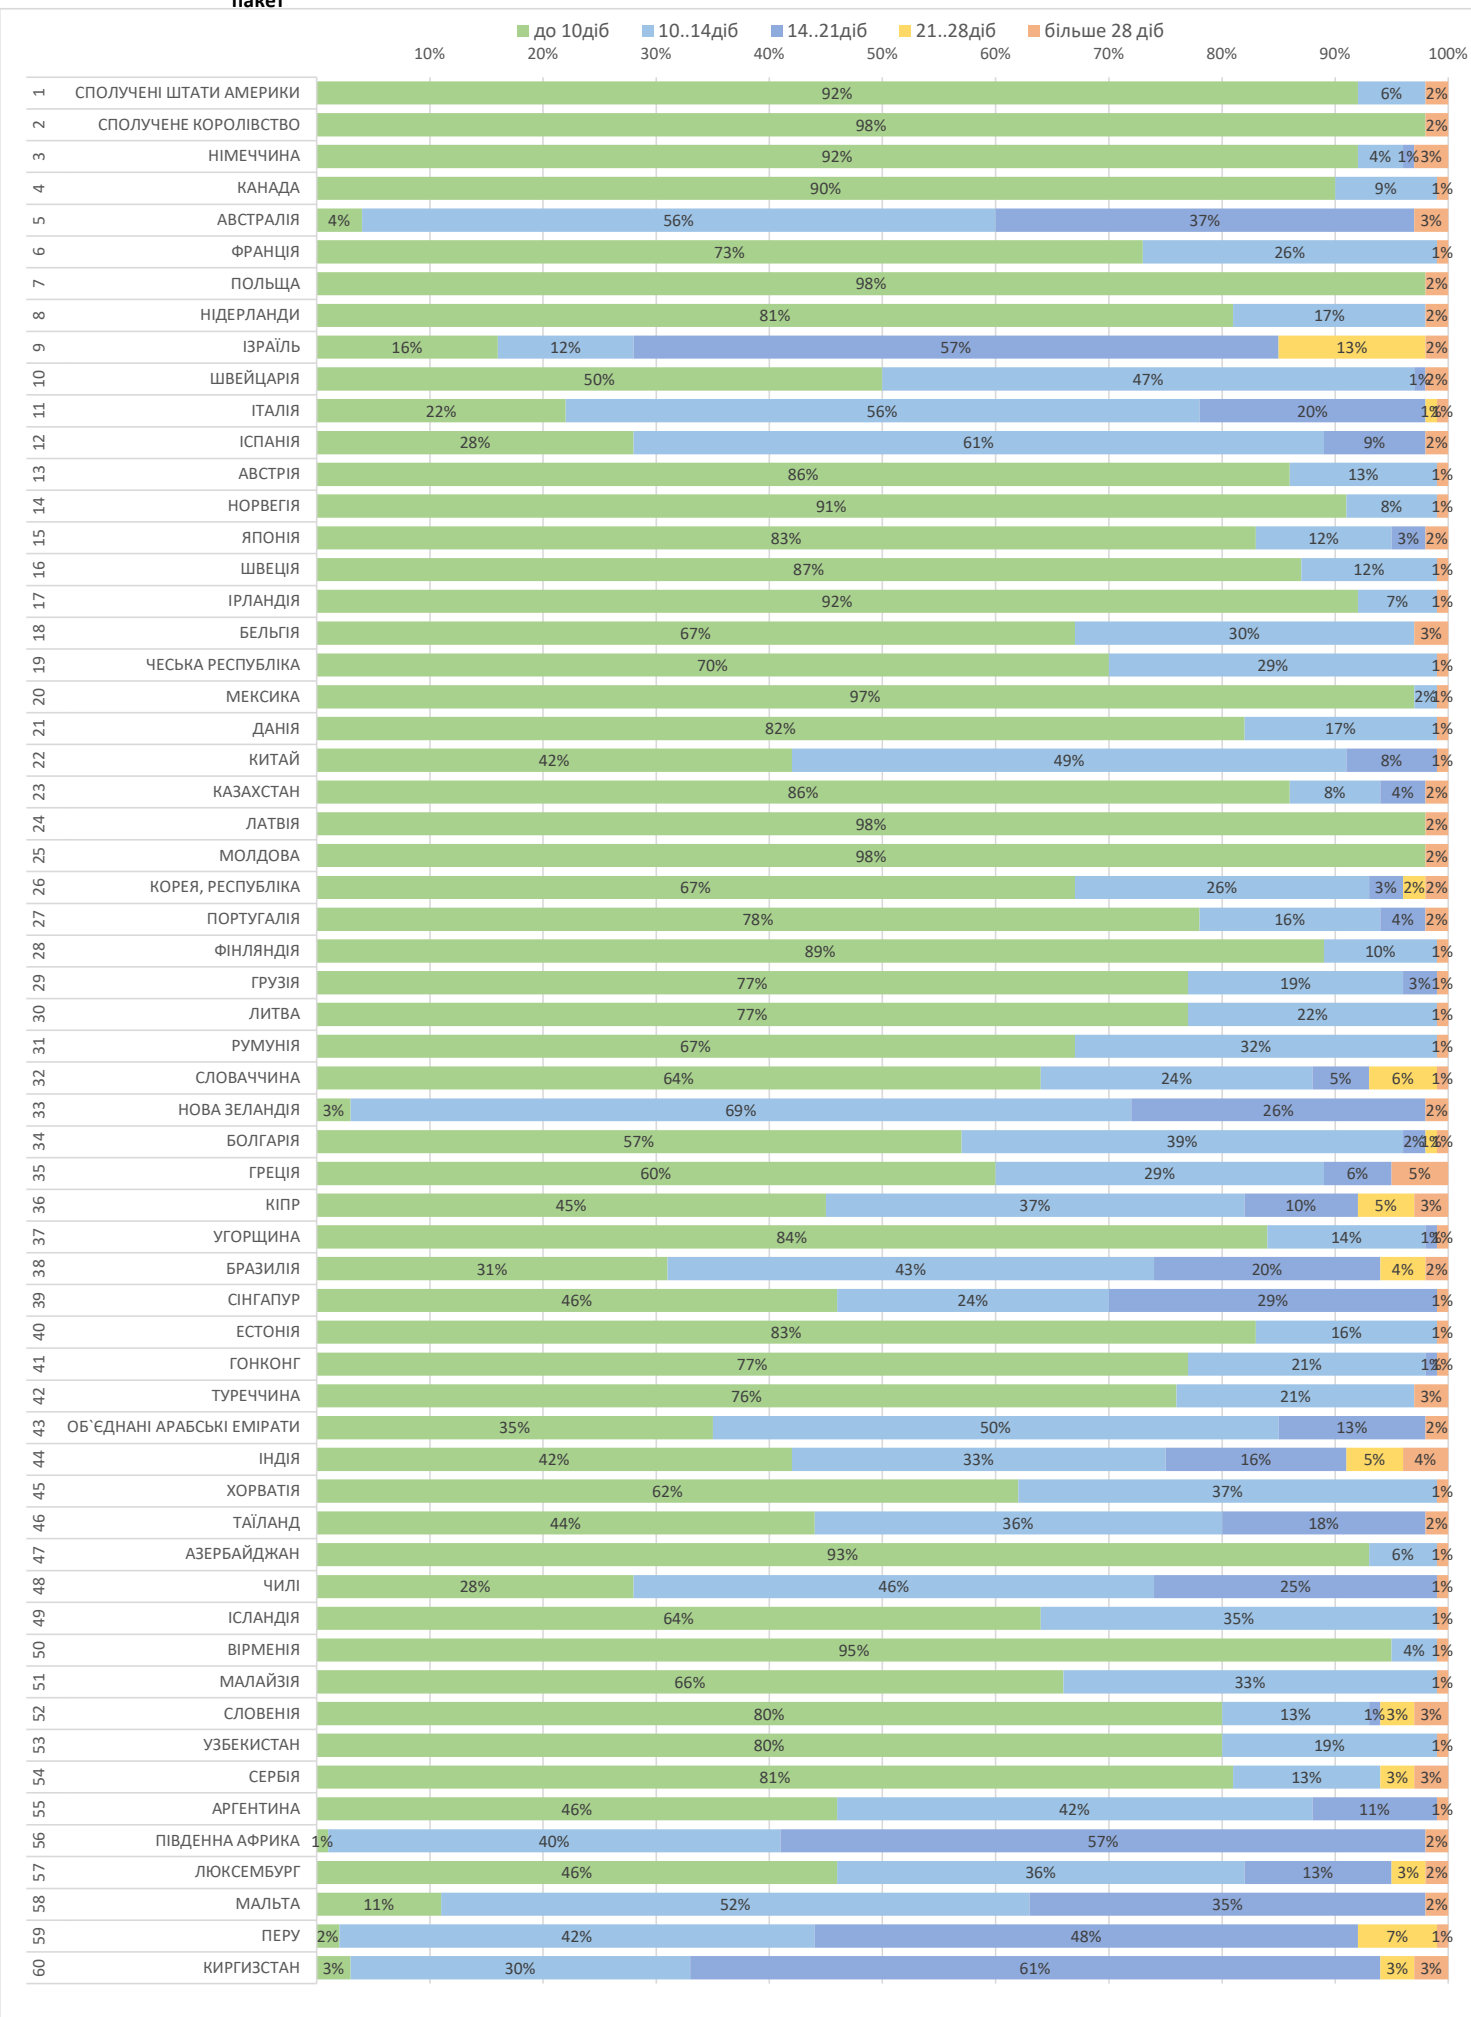

місяць  
травень 2026

Продукт  
PRIME та дрібний  
пакет

від прийому у відділенні Укрпошти до обробки в країні призначення,  
враховуючи всі необхідні митні формальності в Україні

місяць  
травень 2026

Продукт  
EMS

від прийому у відділенні Укрпошти до обробки в країні призначення,  
враховуючи всі необхідні митні формальності в Україні

місяць  
травень 2026

Продукт  
посилки

від прийому у відділенні Укрпошти до обробки в країні призначення,  
враховуючи всі необхідні митні формальності в Україні