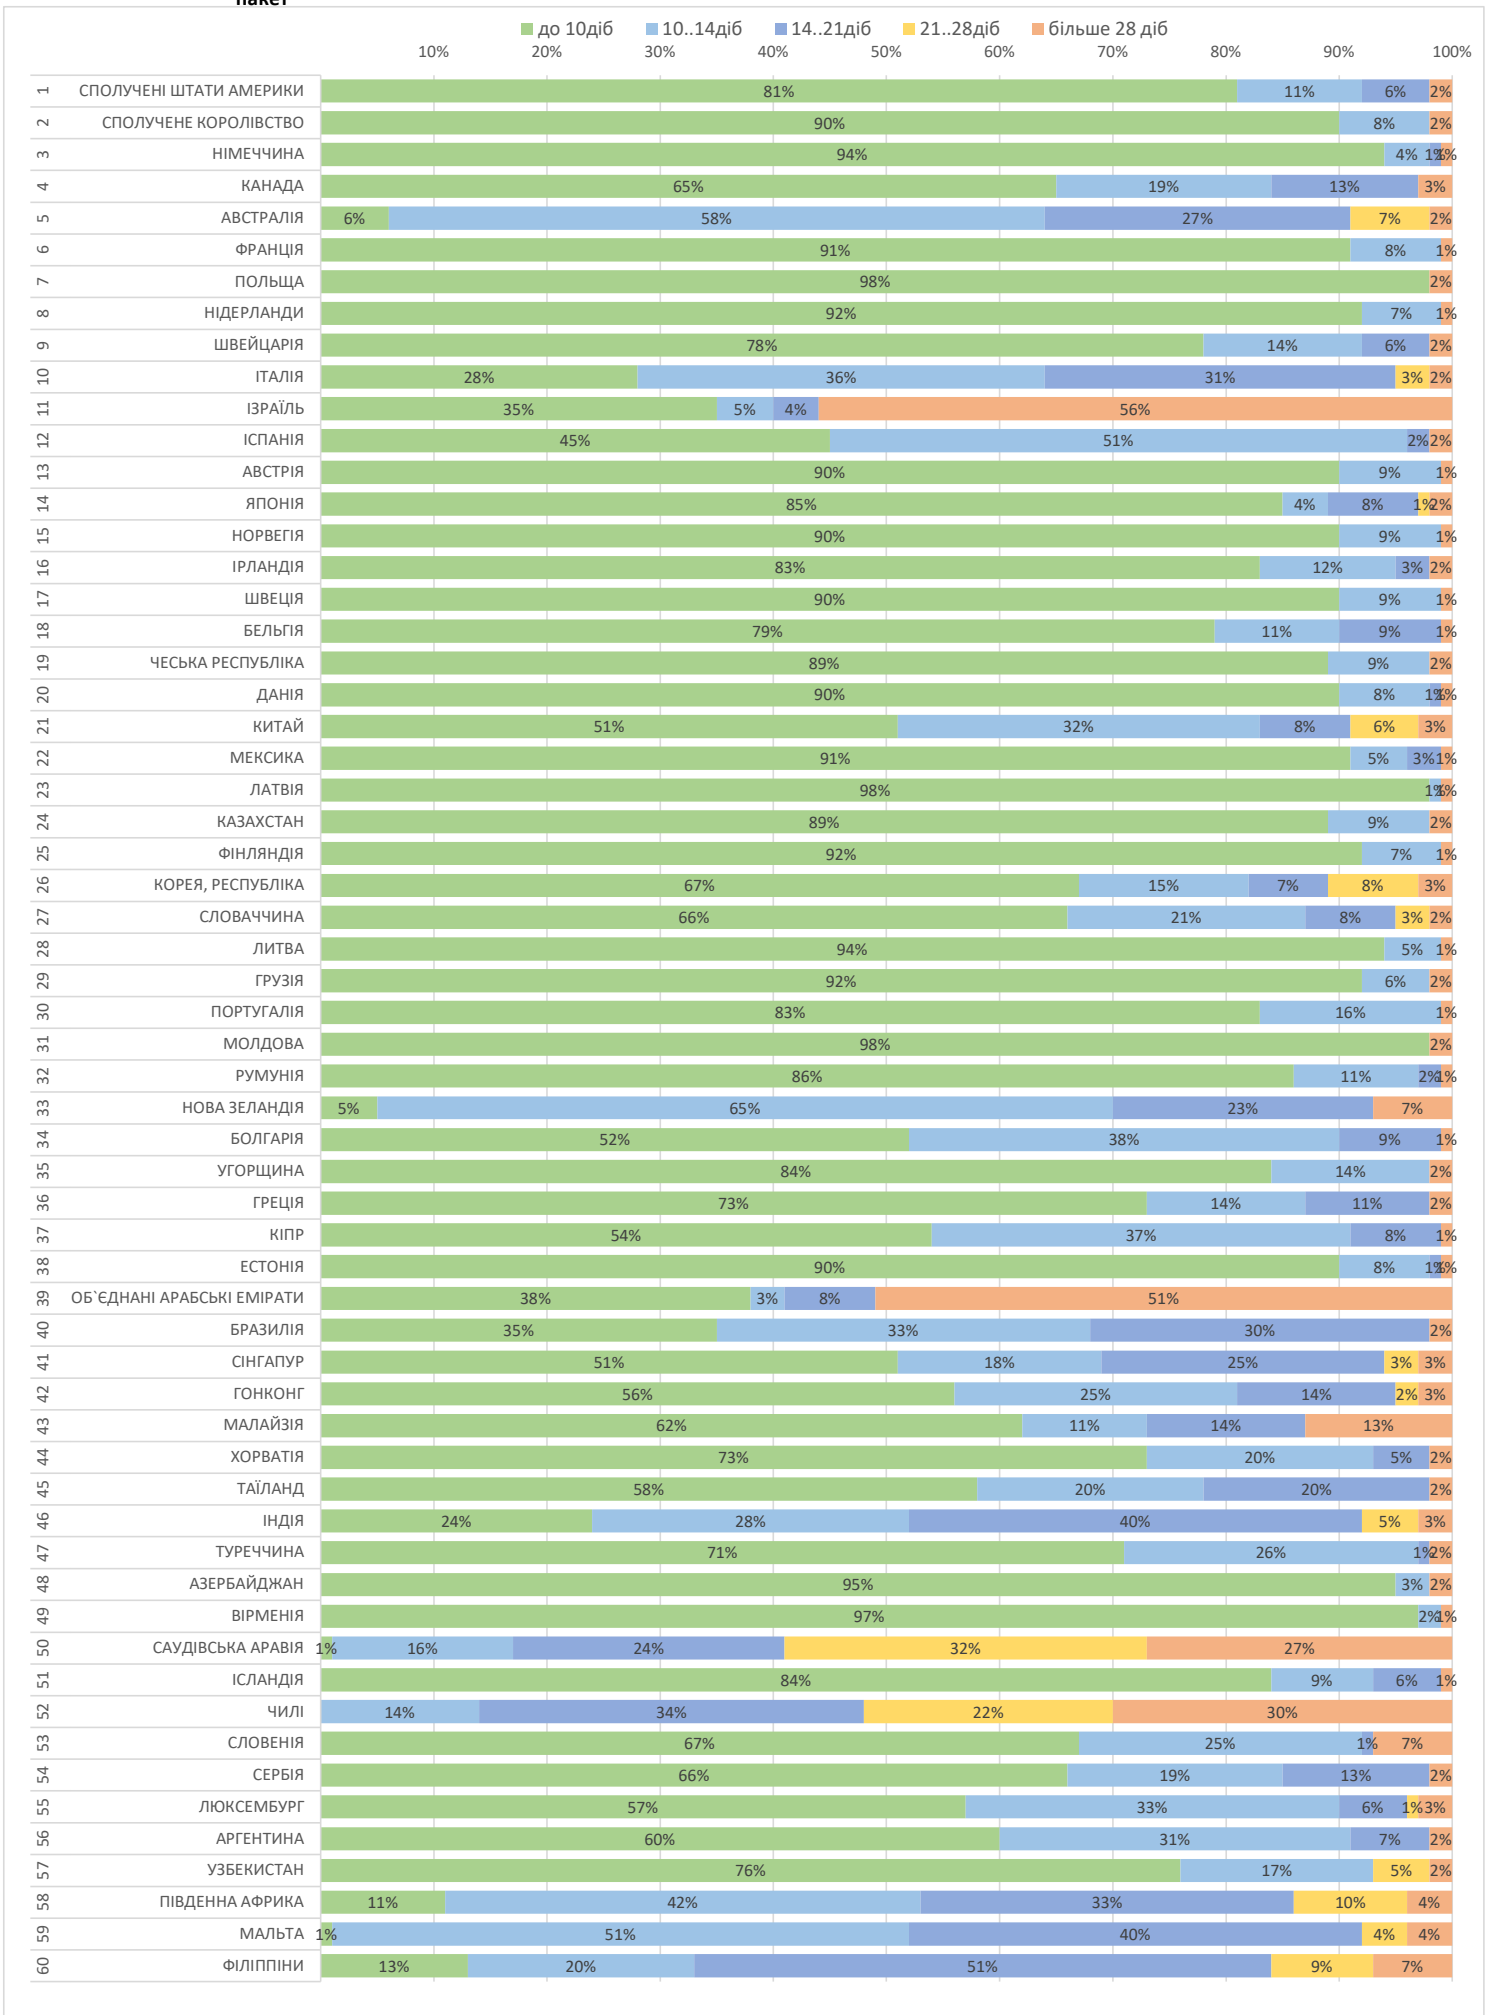

місяць  
березень 2026

Продукт  
PRIME та дрібний  
пакет

від прийому у відділенні Укрпошти до обробки в країні призначення,  
враховуючи всі необхідні митні формальності в Україні

місяць  
березень 2026

Продукт  
EMS

від прийому у відділенні Укрпошти до обробки в країні призначення,  
враховуючи всі необхідні митні формальності в Україні

місяць  
березень 2026

Продукт  
посилки

від прийому у відділенні Укрпошти до обробки в країні призначення,  
враховуючи всі необхідні митні формальності в Україні