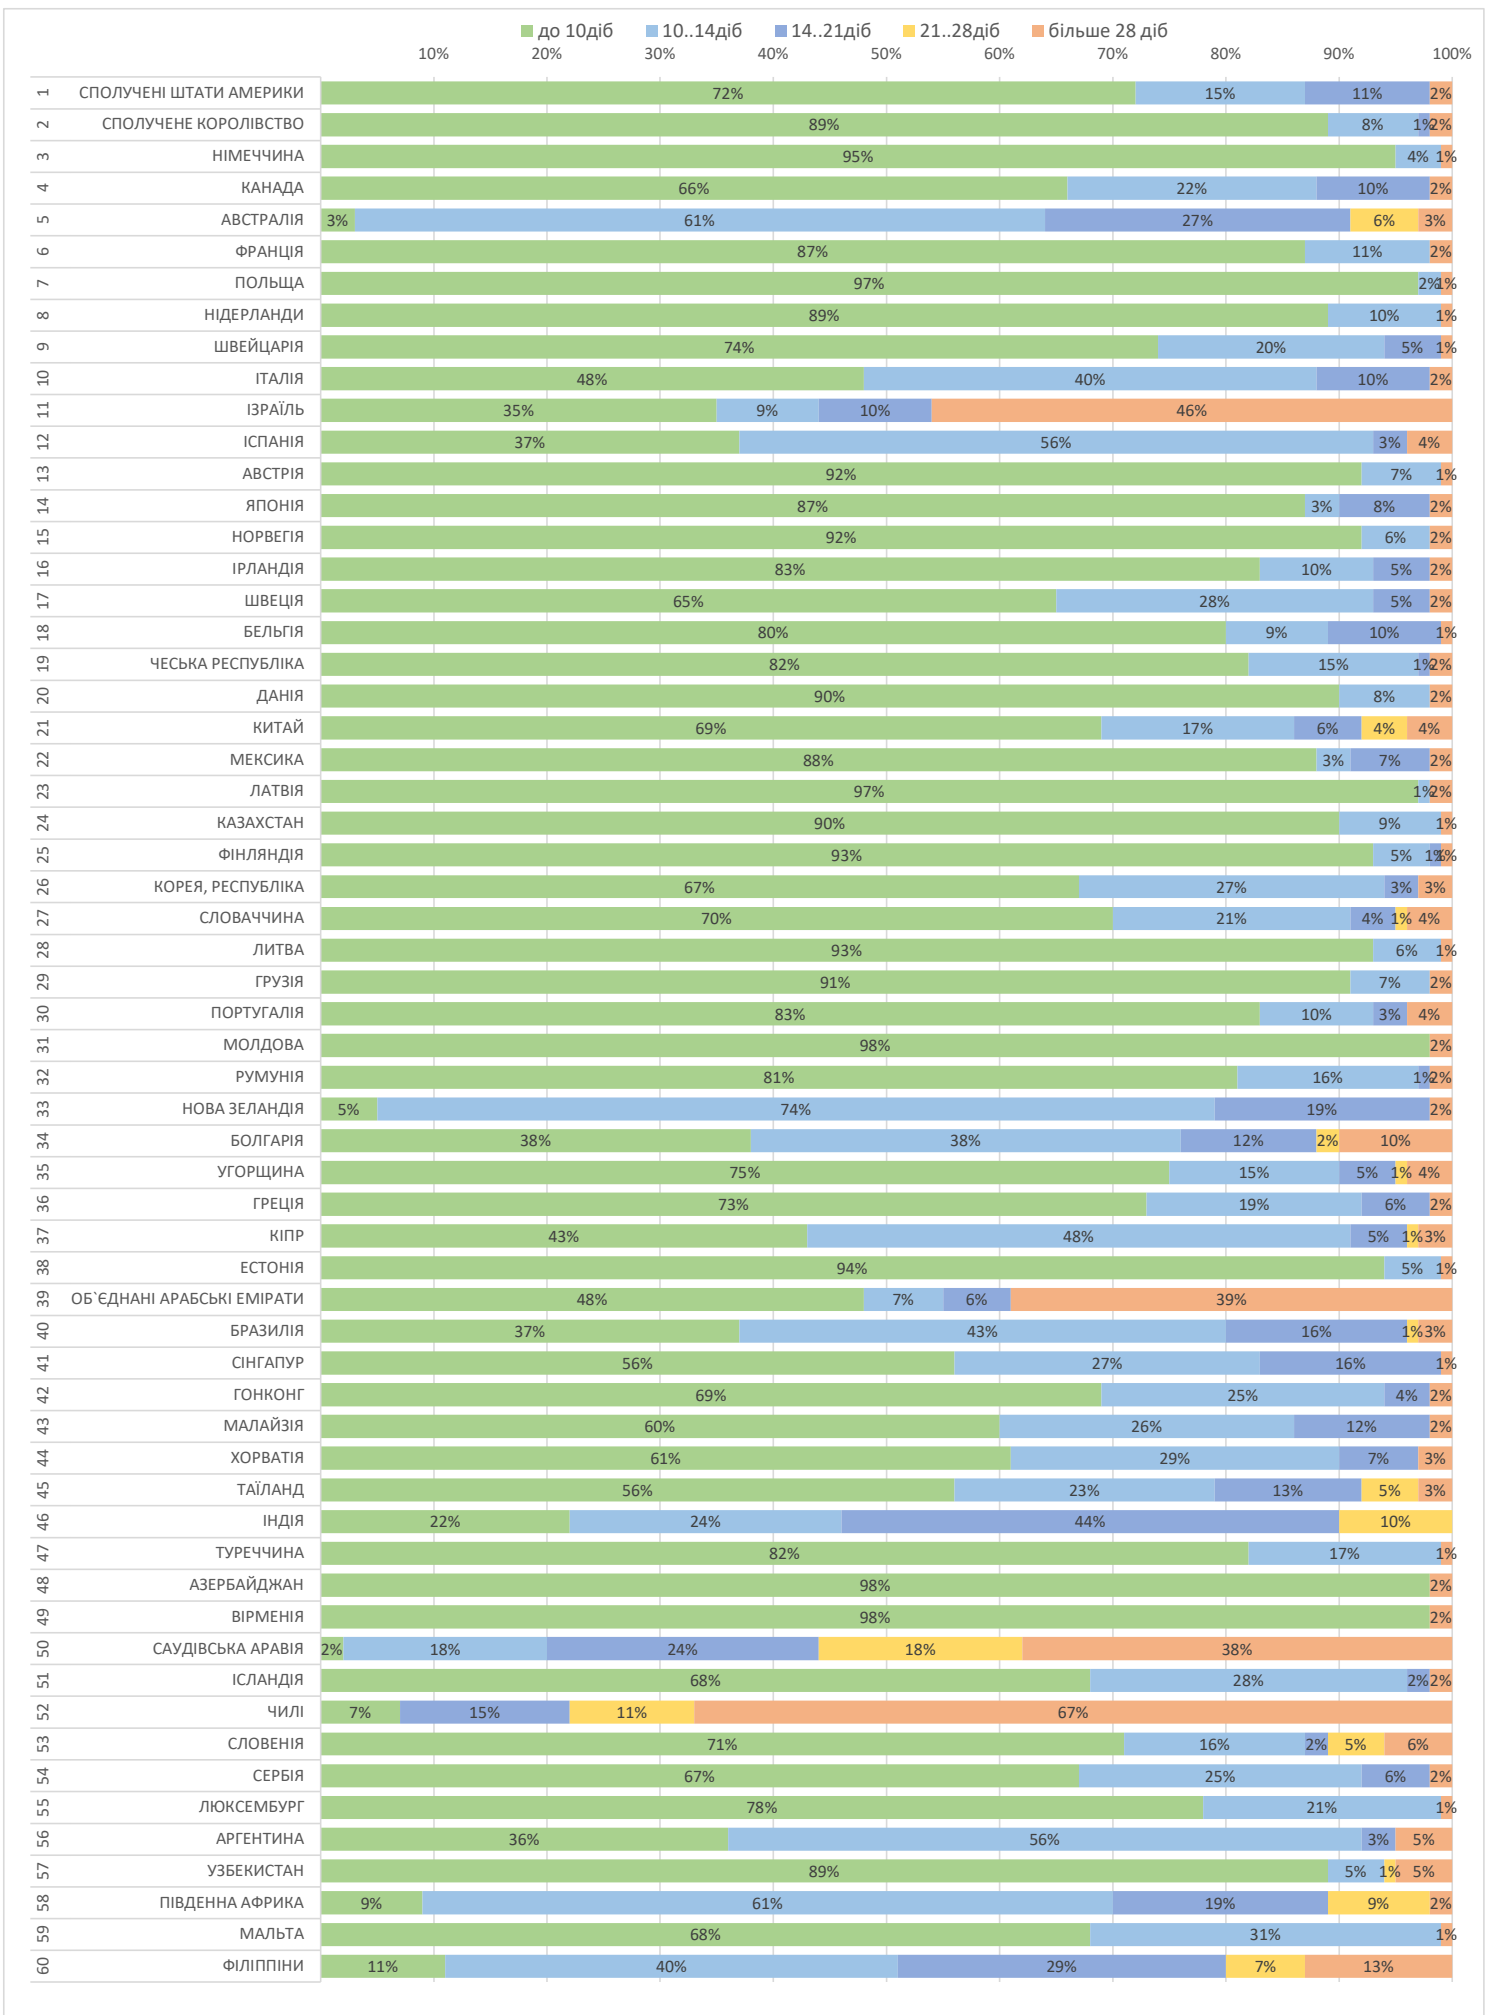

місяць  
березень 2026

Продукт  
PRIME та дрібний  
пакет

від прийому у відділенні Укрпошти до обробки в країні призначення,  
враховуючи всі необхідні митні формальності в Україні

місяць  
березень 2026

Продукт  
EMS

від прийому у відділенні Укрпошти до обробки в країні призначення,  
враховуючи всі необхідні митні формальності в Україні

місяць  
березень 2026

Продукт  
посилки

від прийому у відділенні Укрпошти до обробки в країні призначення,  
враховуючи всі необхідні митні формальності в Україні