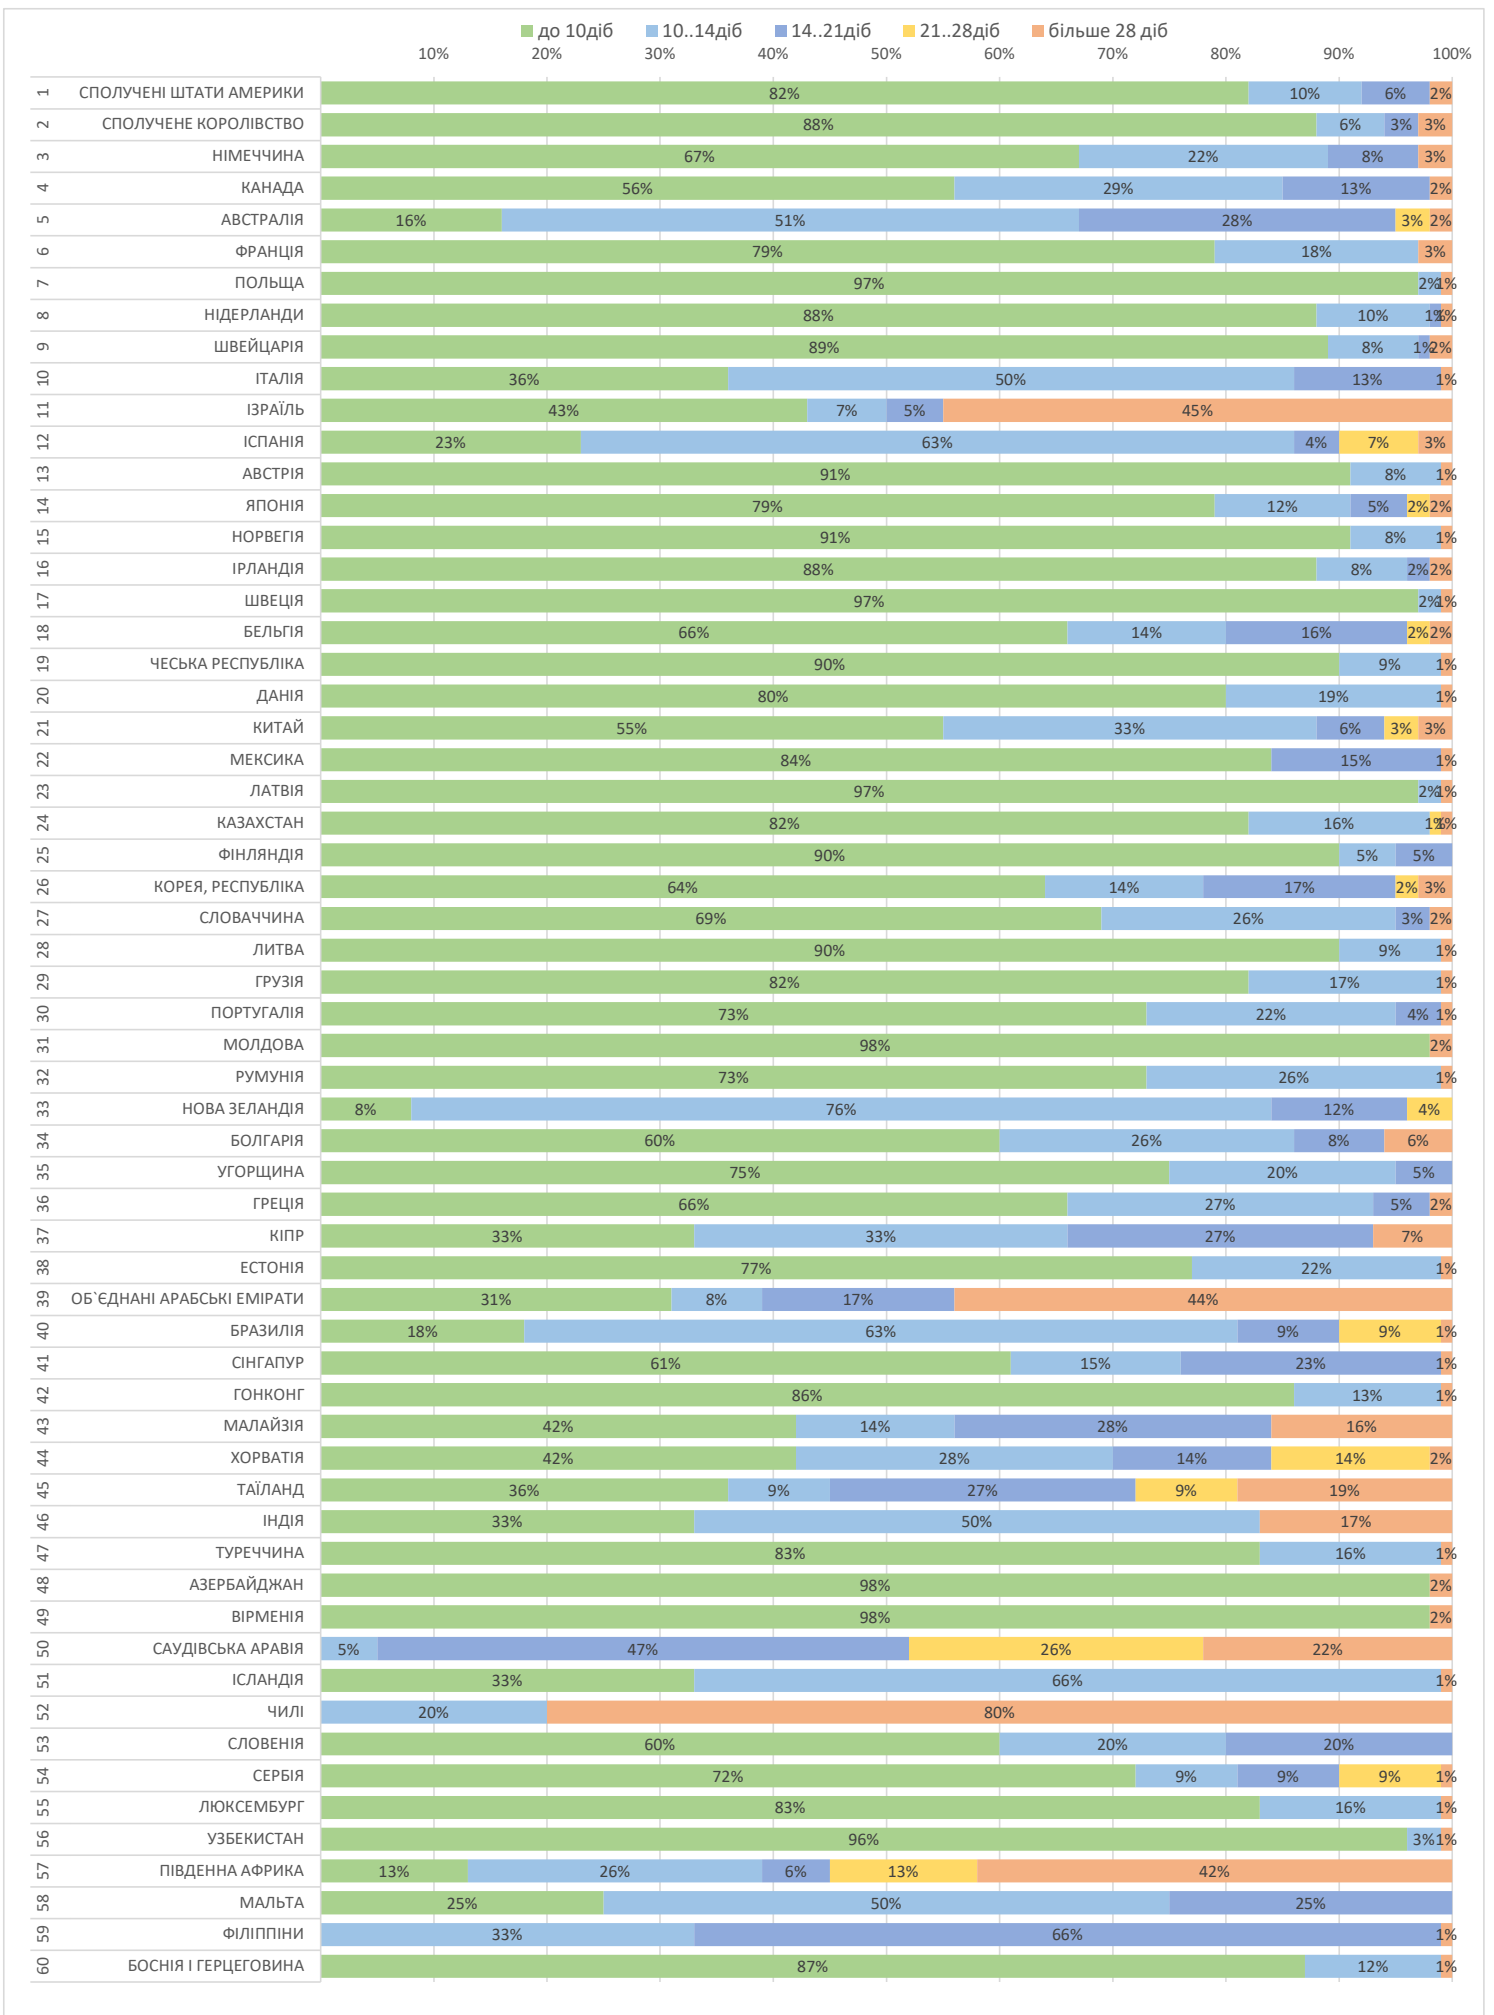

місяць  
березень 2026

Продукт  
PRIME та дрібний  
пакет

від прийому у відділенні Укрпошти до обробки в країні призначення,  
враховуючи всі необхідні митні формальності в Україні

місяць  
березень 2026

Продукт  
EMS

від прийому у відділенні Укрпошти до обробки в країні призначення,  
враховуючи всі необхідні митні формальності в Україні

місяць  
березень 2026

Продукт  
посилки

від прийому у відділенні Укрпошти до обробки в країні призначення,  
враховуючи всі необхідні митні формальності в Україні