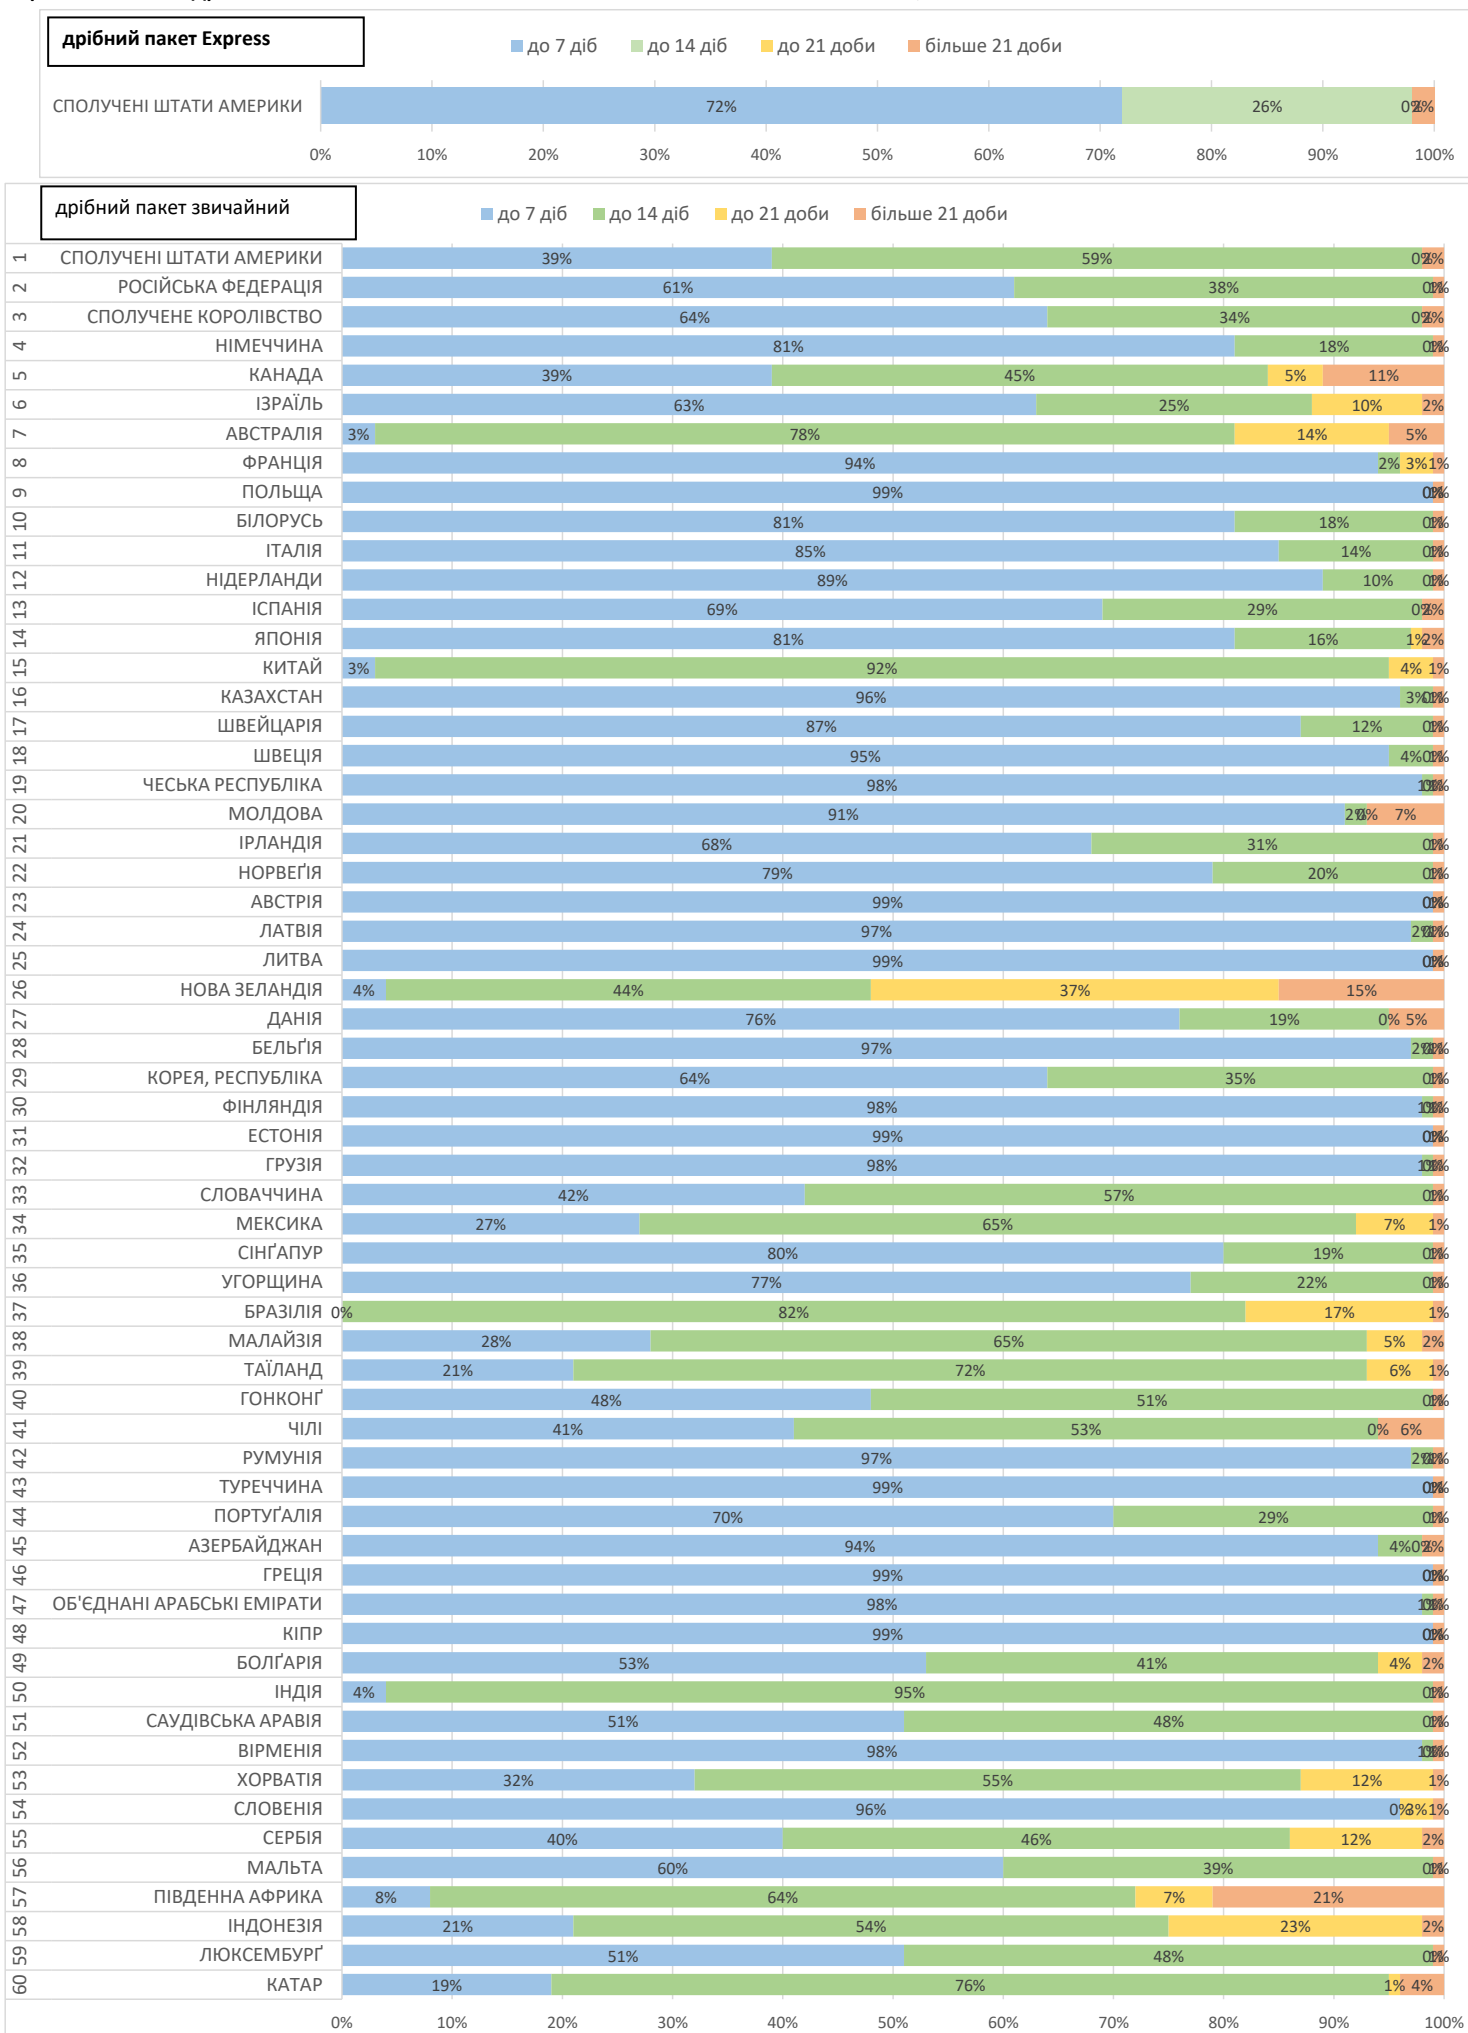

місяць
вересень2021

Продукт
EMS

від прийому у відділенні Укрпошти до обробки в країні призначення, враховуючи всі необхідні митні формальності в Україні

■ до 7 діб ■ до 14 діб ■ до 21 доби ■ більше 21 доби

місяць
вересень 2021

Продукт
Дрібний пакет

від прийому у відділенні Укрпошти до обробки в країні призначення, враховуючи всі необхідні митні формальності в Україні

місяць
вересень2021

Продукт
Листи та бандеролі

■ до 7 днів ■ до 14 днів ■ до 21 доби ■ більше 21 доби