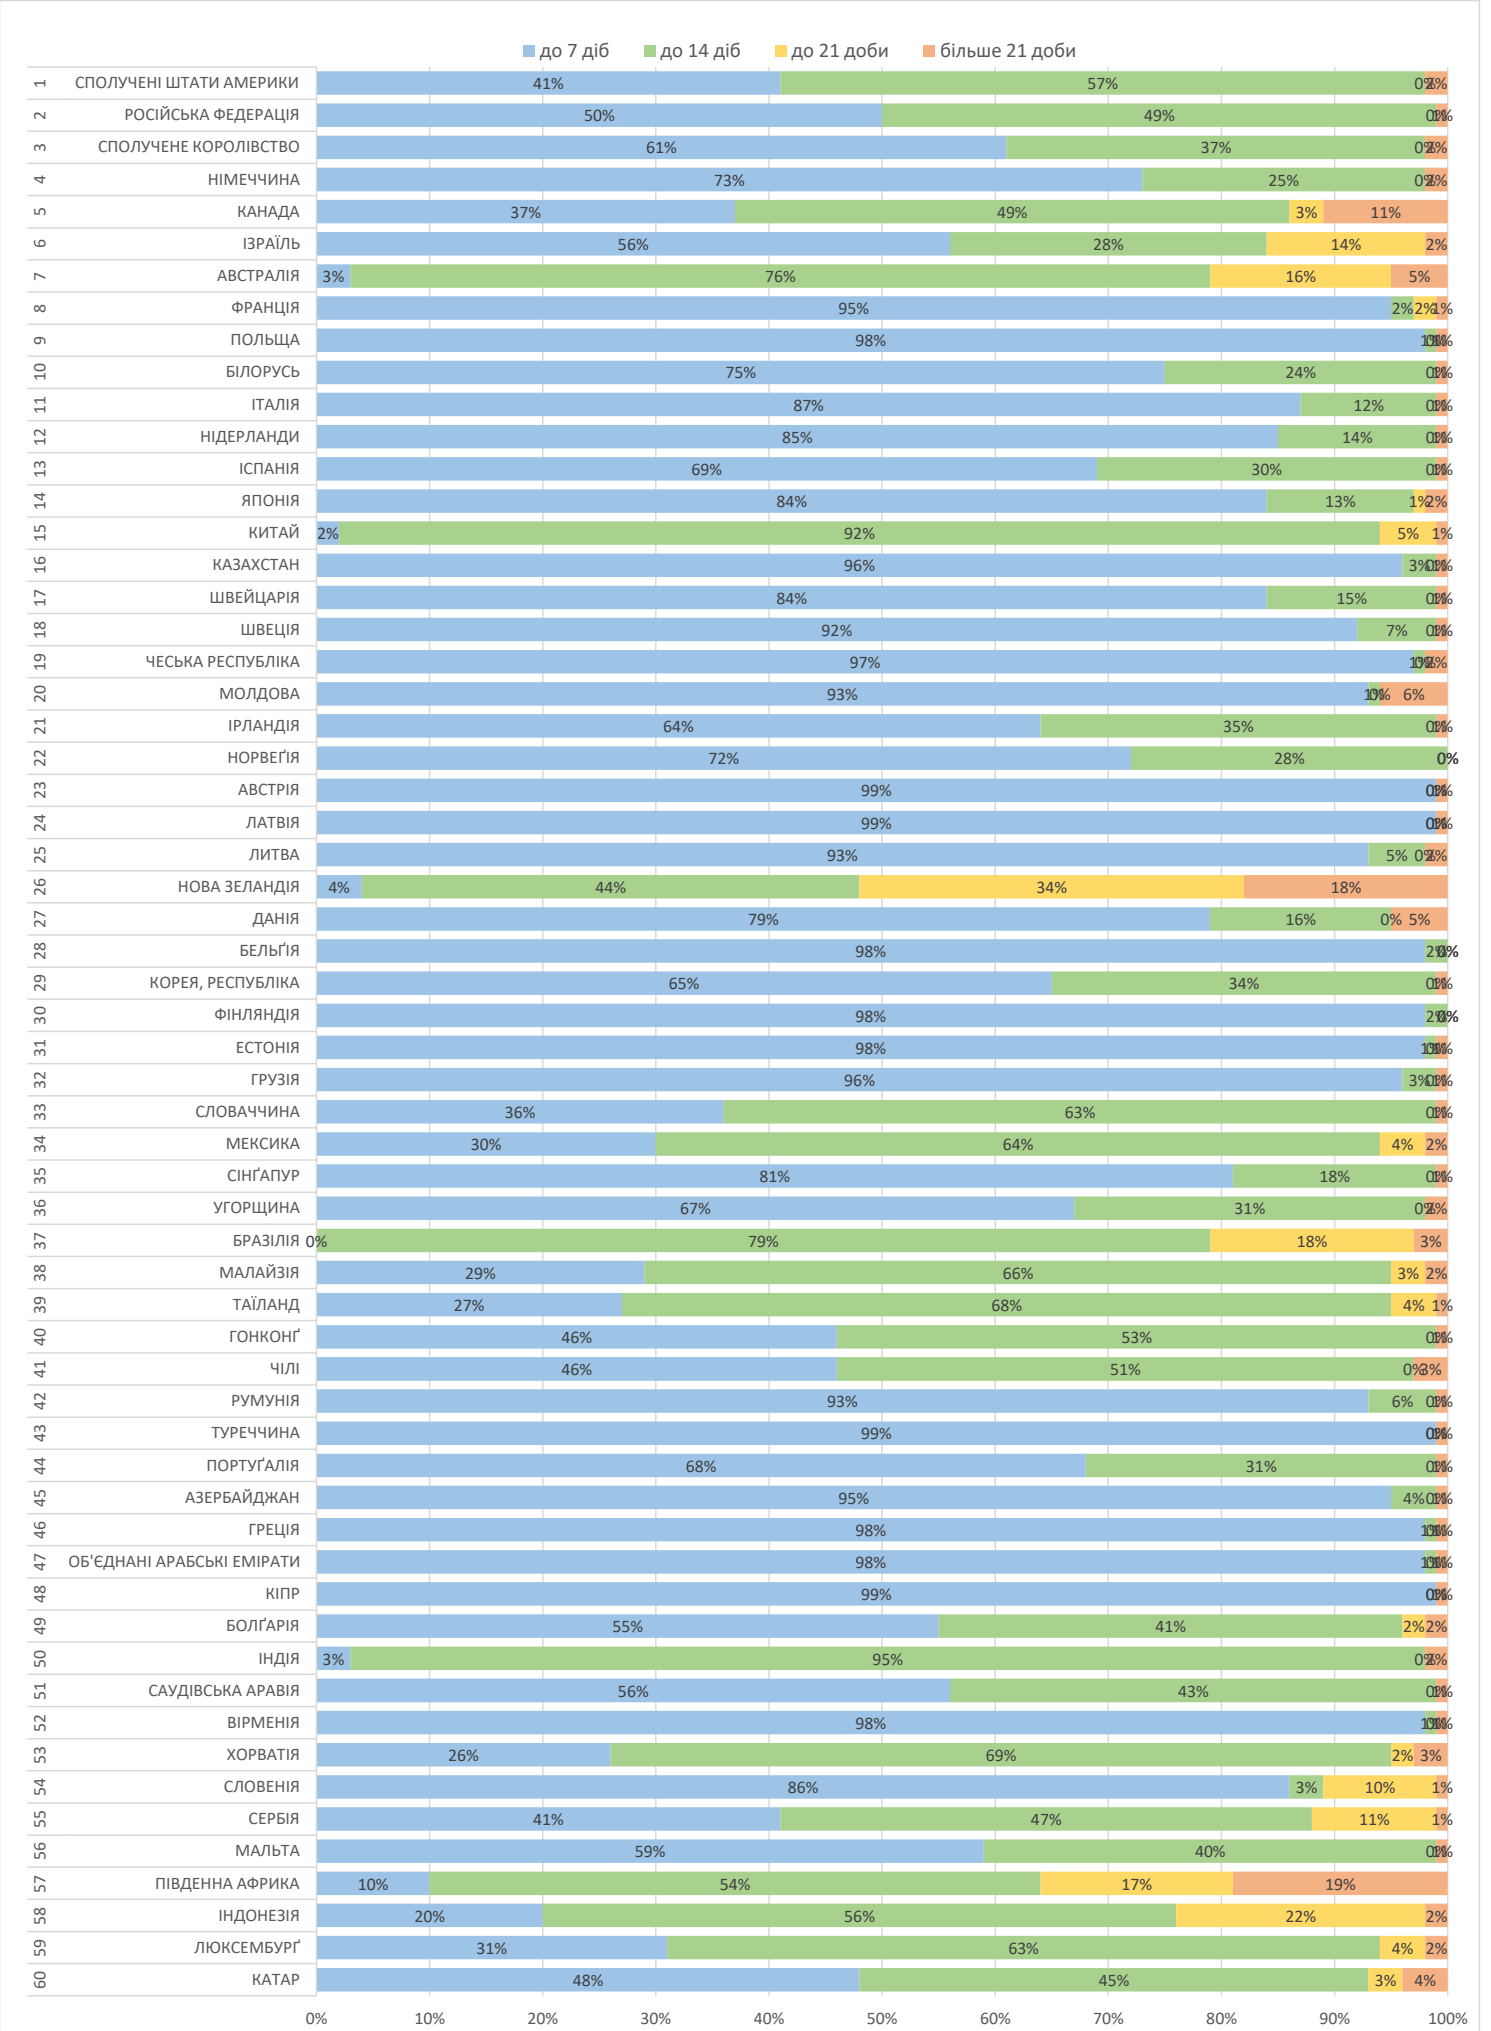

місяць
вересень2021

Продукт
EMS

від прийому у відділенні Укрпошти до обробки в країні призначення, враховуючи всі необхідні митні формальності в Україні

■ до 7 діб ■ до 14 діб ■ до 21 доби ■ більше 21 доби

місяць
вересень 2021

Продукт
Дрібний пакет

від прийому у відділенні Укрпошти до обробки в країні призначення, враховуючи всі необхідні митні формальності в Україні

місяць
вересень2021

Продукт
Листи та бандеролі

від прийому у відділенні Укрпошти до обробки в країні призначення, враховуючи всі необхідні митні формальності в Україні

місяць
вересень 2021

Продукт
Посилки

від прийому у відділенні Укрпошти до обробки в країні призначення, враховуючи всі необхідні митні формальності в Україні

■ до 7 днів ■ до 14 днів ■ до 21 доби ■ більше 21 доби