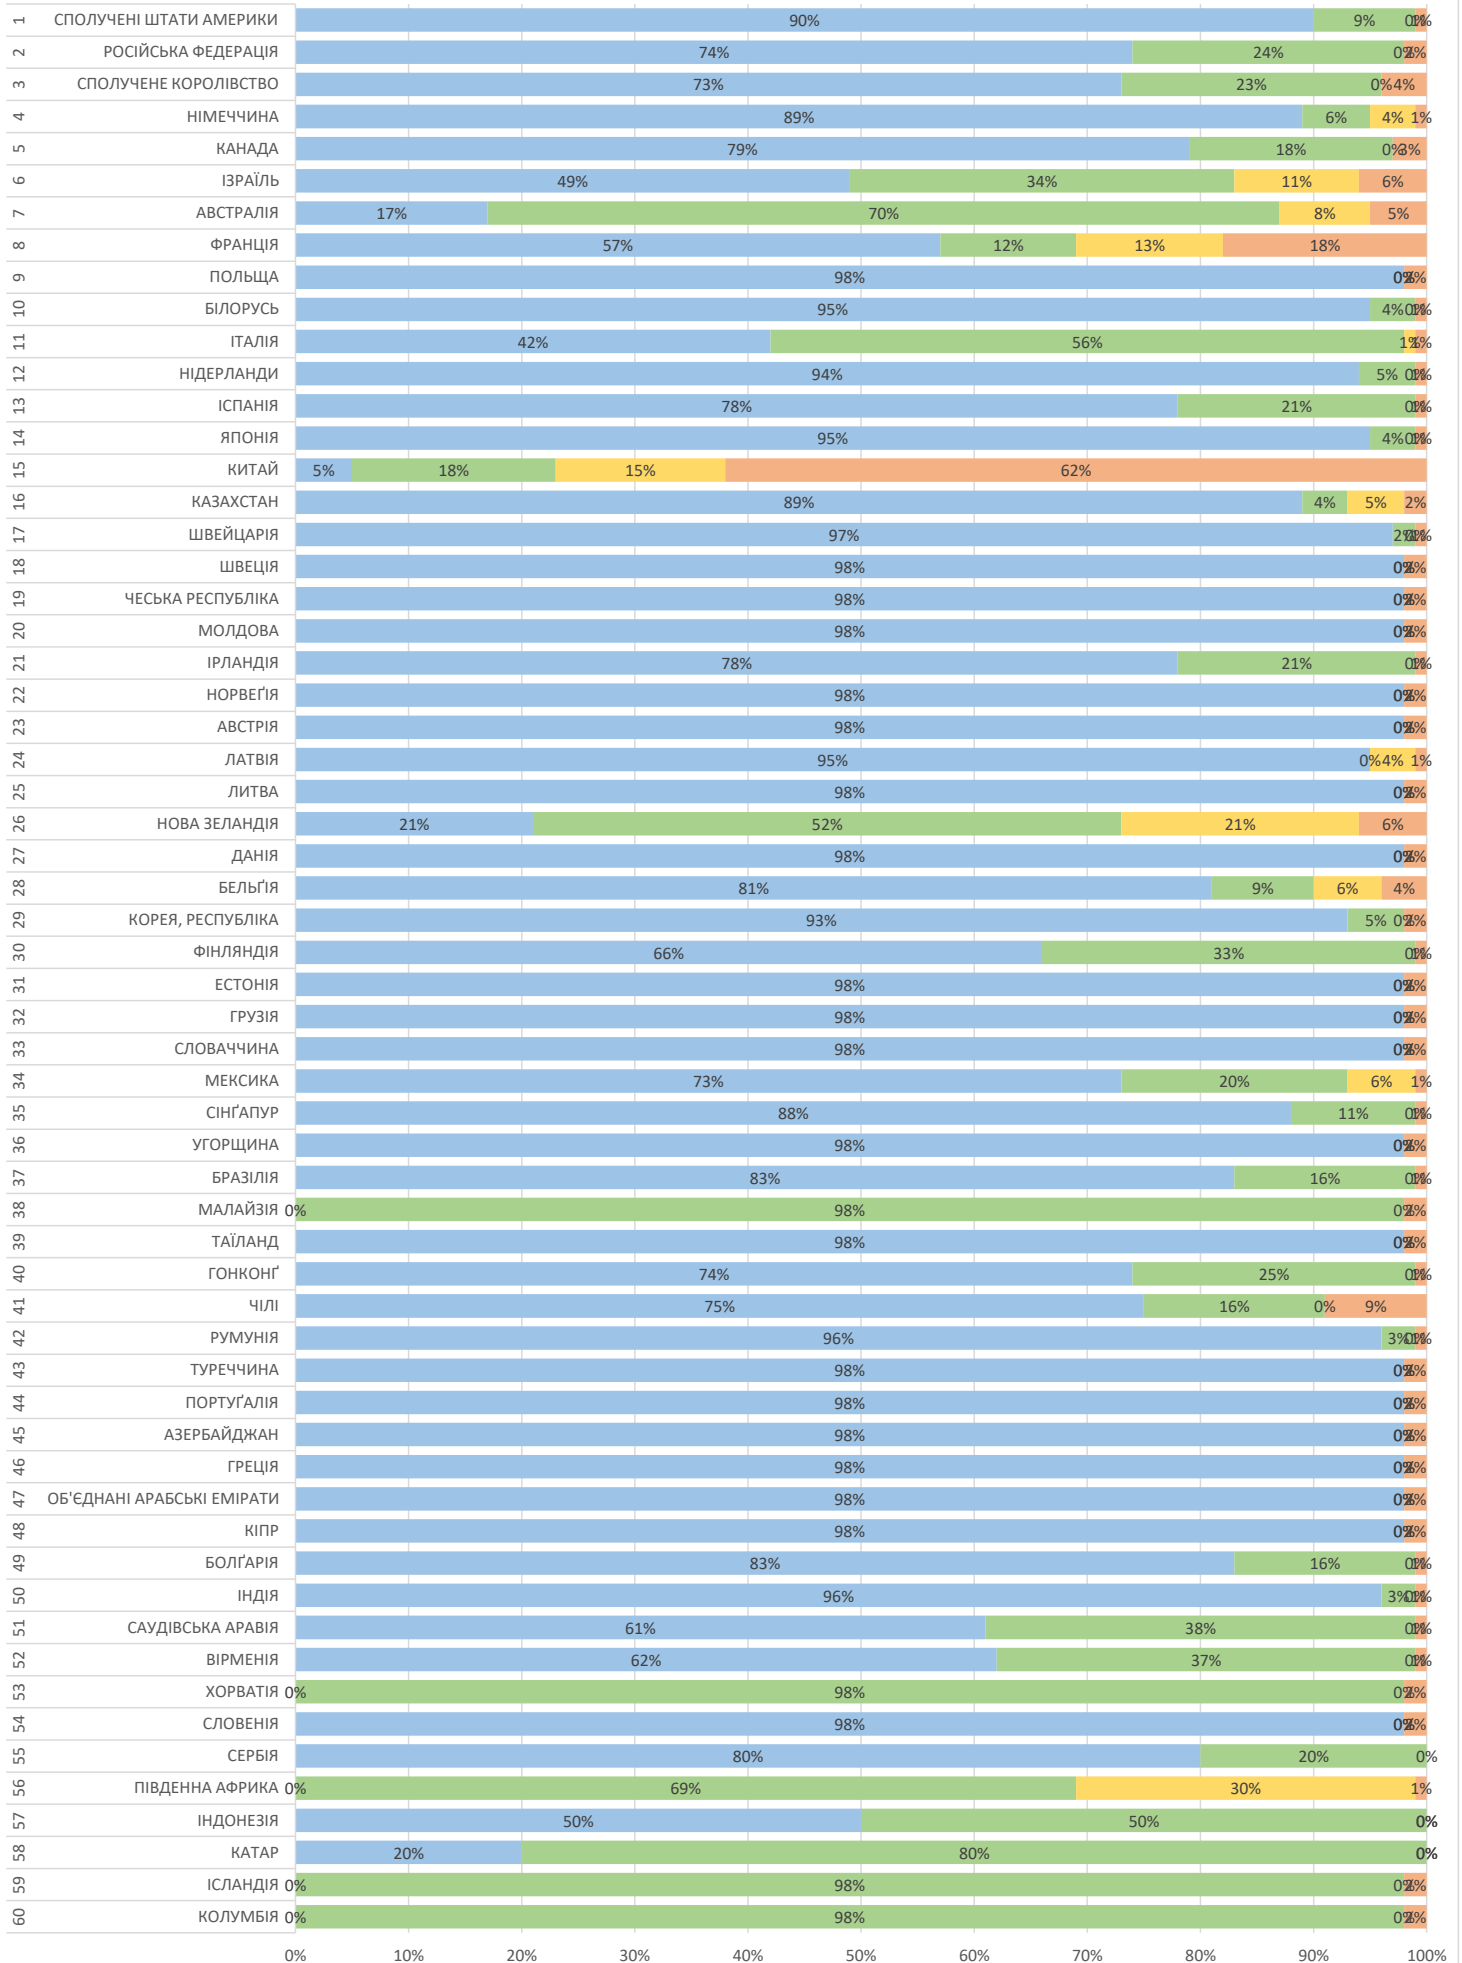

місяць
вересень2021

Продукт
EMS

від прийому у відділенні Укрпошти до обробки в країні призначення, враховуючи всі необхідні митні формальності в Україні

■ до 7 діб ■ до 14 діб ■ до 21 доби ■ більше 21 доби

місяць
вересень 2021

Продукт
Дрібний пакет

від прийому у відділенні Укрпошти до обробки в країні призначення, враховуючи всі необхідні митні формальності в Україні

місяць
вересень2021

Продукт
Листи та бандеролі

від прийому у відділенні Укрпошти до обробки в країні призначення, враховуючи всі необхідні митні формальності в Україні

місяць
вересень 2021

Продукт
Посилки

від прийому у відділенні Укрпошти до обробки в країні призначення, враховуючи всі необхідні митні формальності в Україні

■ до 7 днів ■ до 14 днів ■ до 21 доби ■ більше 21 доби