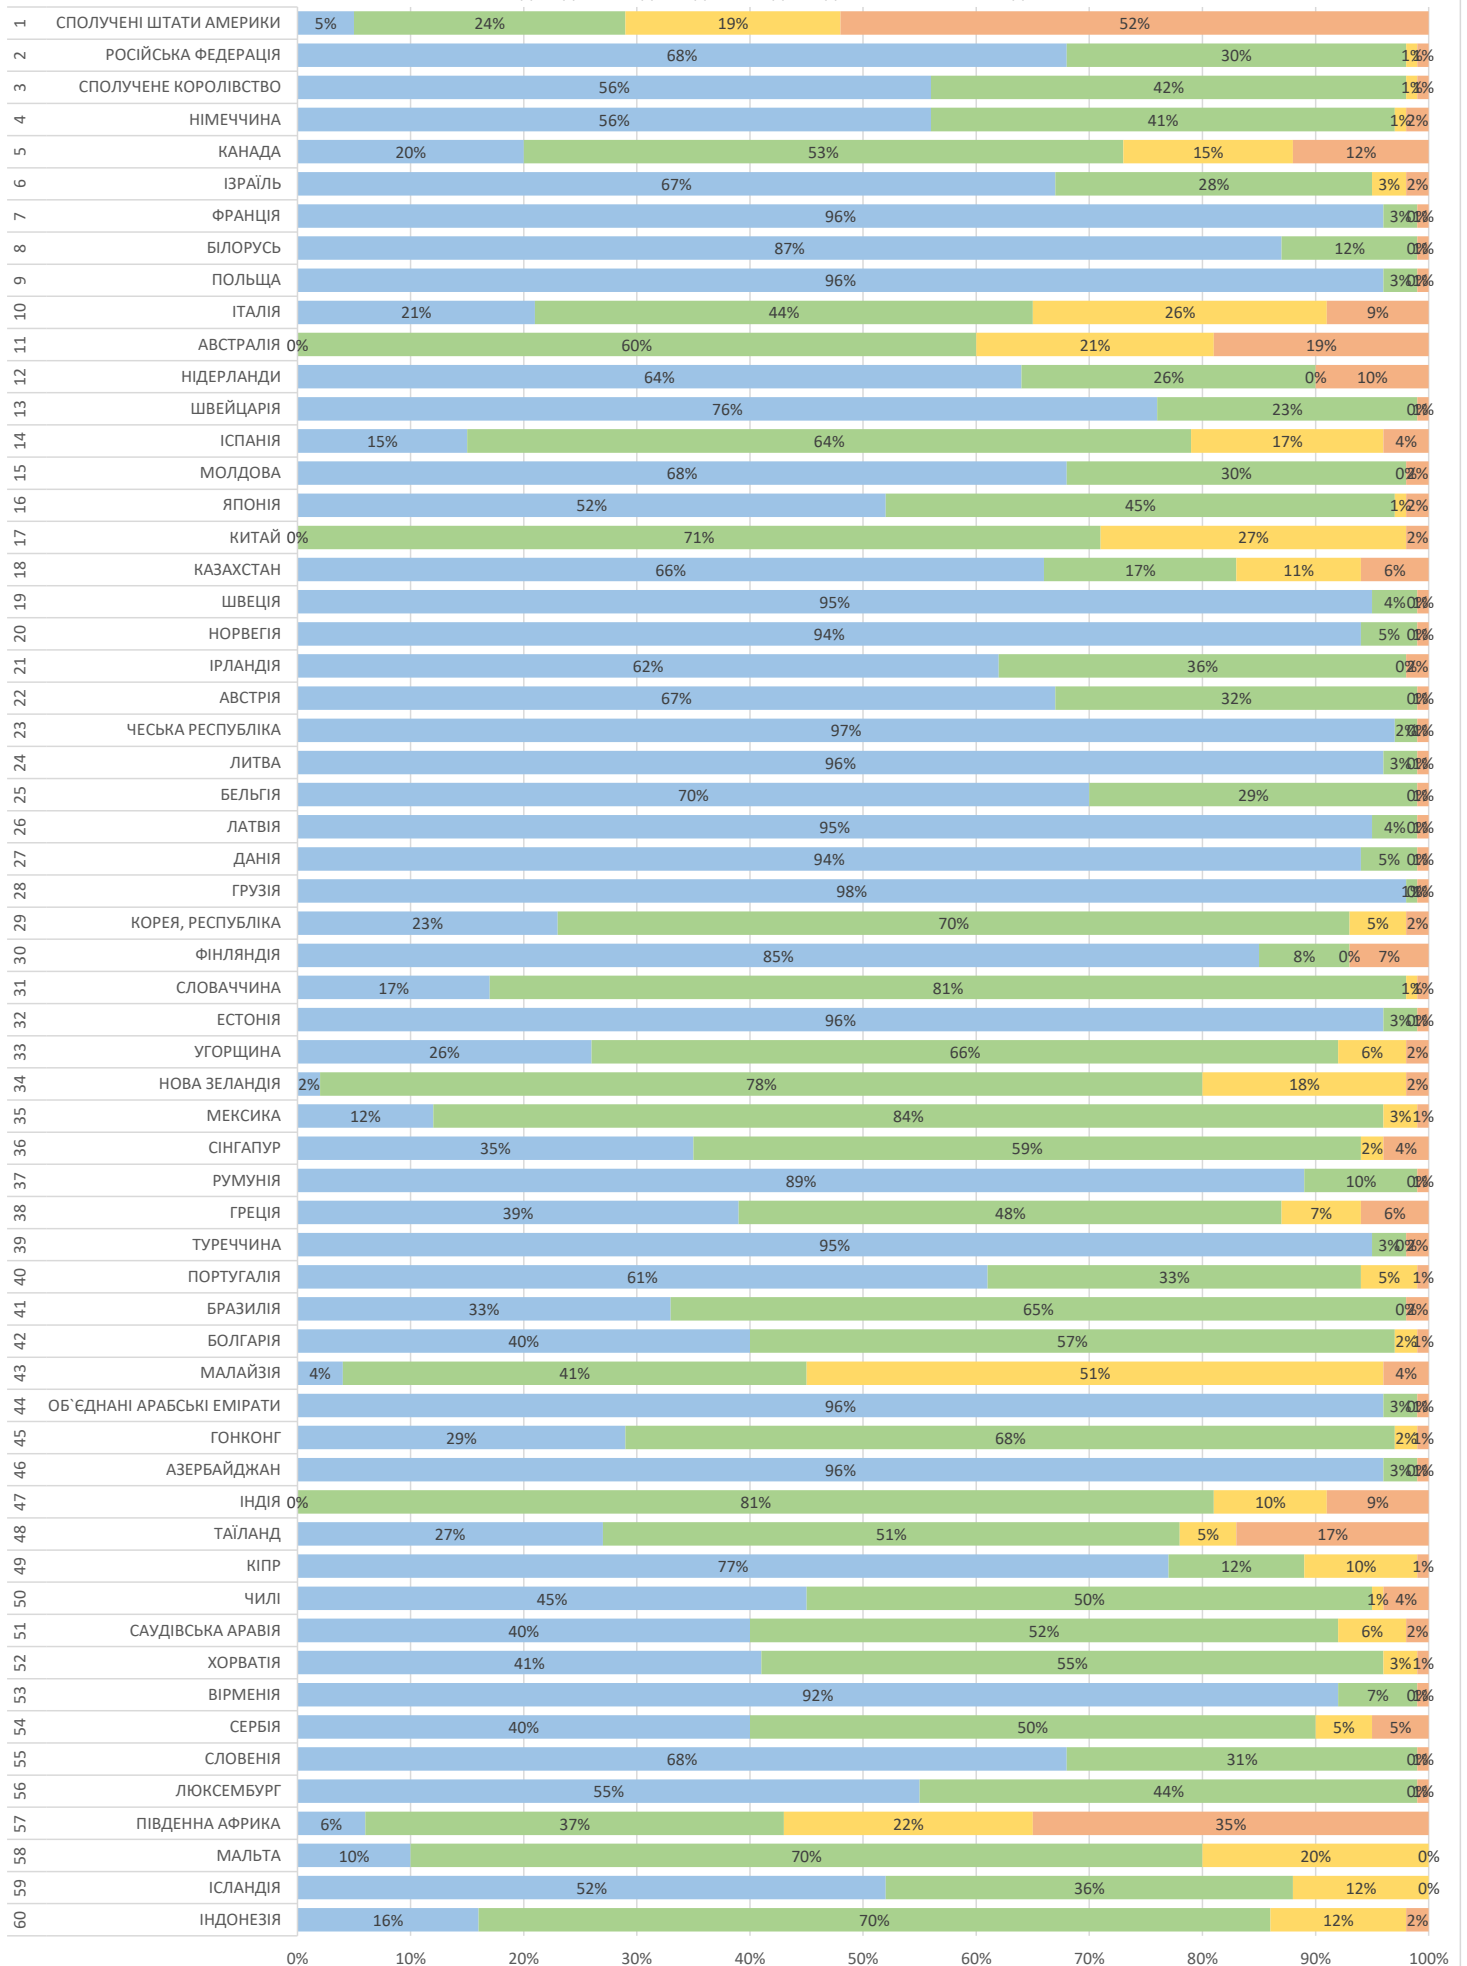

місяць
січень 2022

Продукт
EMS

від прийому у відділенні Укрпошти до обробки в країні призначення,
враховуючи всі необхідні митні формальності в Україні

■ до 7 діб ■ до 14 діб ■ до 21 доби ■ більше 21 доби

місяць
січень 2022

Продукт
Дрібний пакет

від прийому у відділенні Укрпошти до обробки в країні призначення,
враховуючи всі необхідні митні формальності в Україні

місяць січень 2022
 Продукт Листи та бандеролі
 від прийому у відділенні Укрпошти до обробки в країні призначення, враховуючи всі необхідні митні формальності в Україні

до 7 діб до 14 діб до 21 доби більше 21 доби

місяць
січень 2022

Продукт
Посилки

від прийому у відділенні Укрпошти до обробки в країні призначення,
враховуючи всі необхідні митні формальності в Україні

■ до 7 діб ■ до 14 діб ■ до 21 доби ■ більше 21 доби