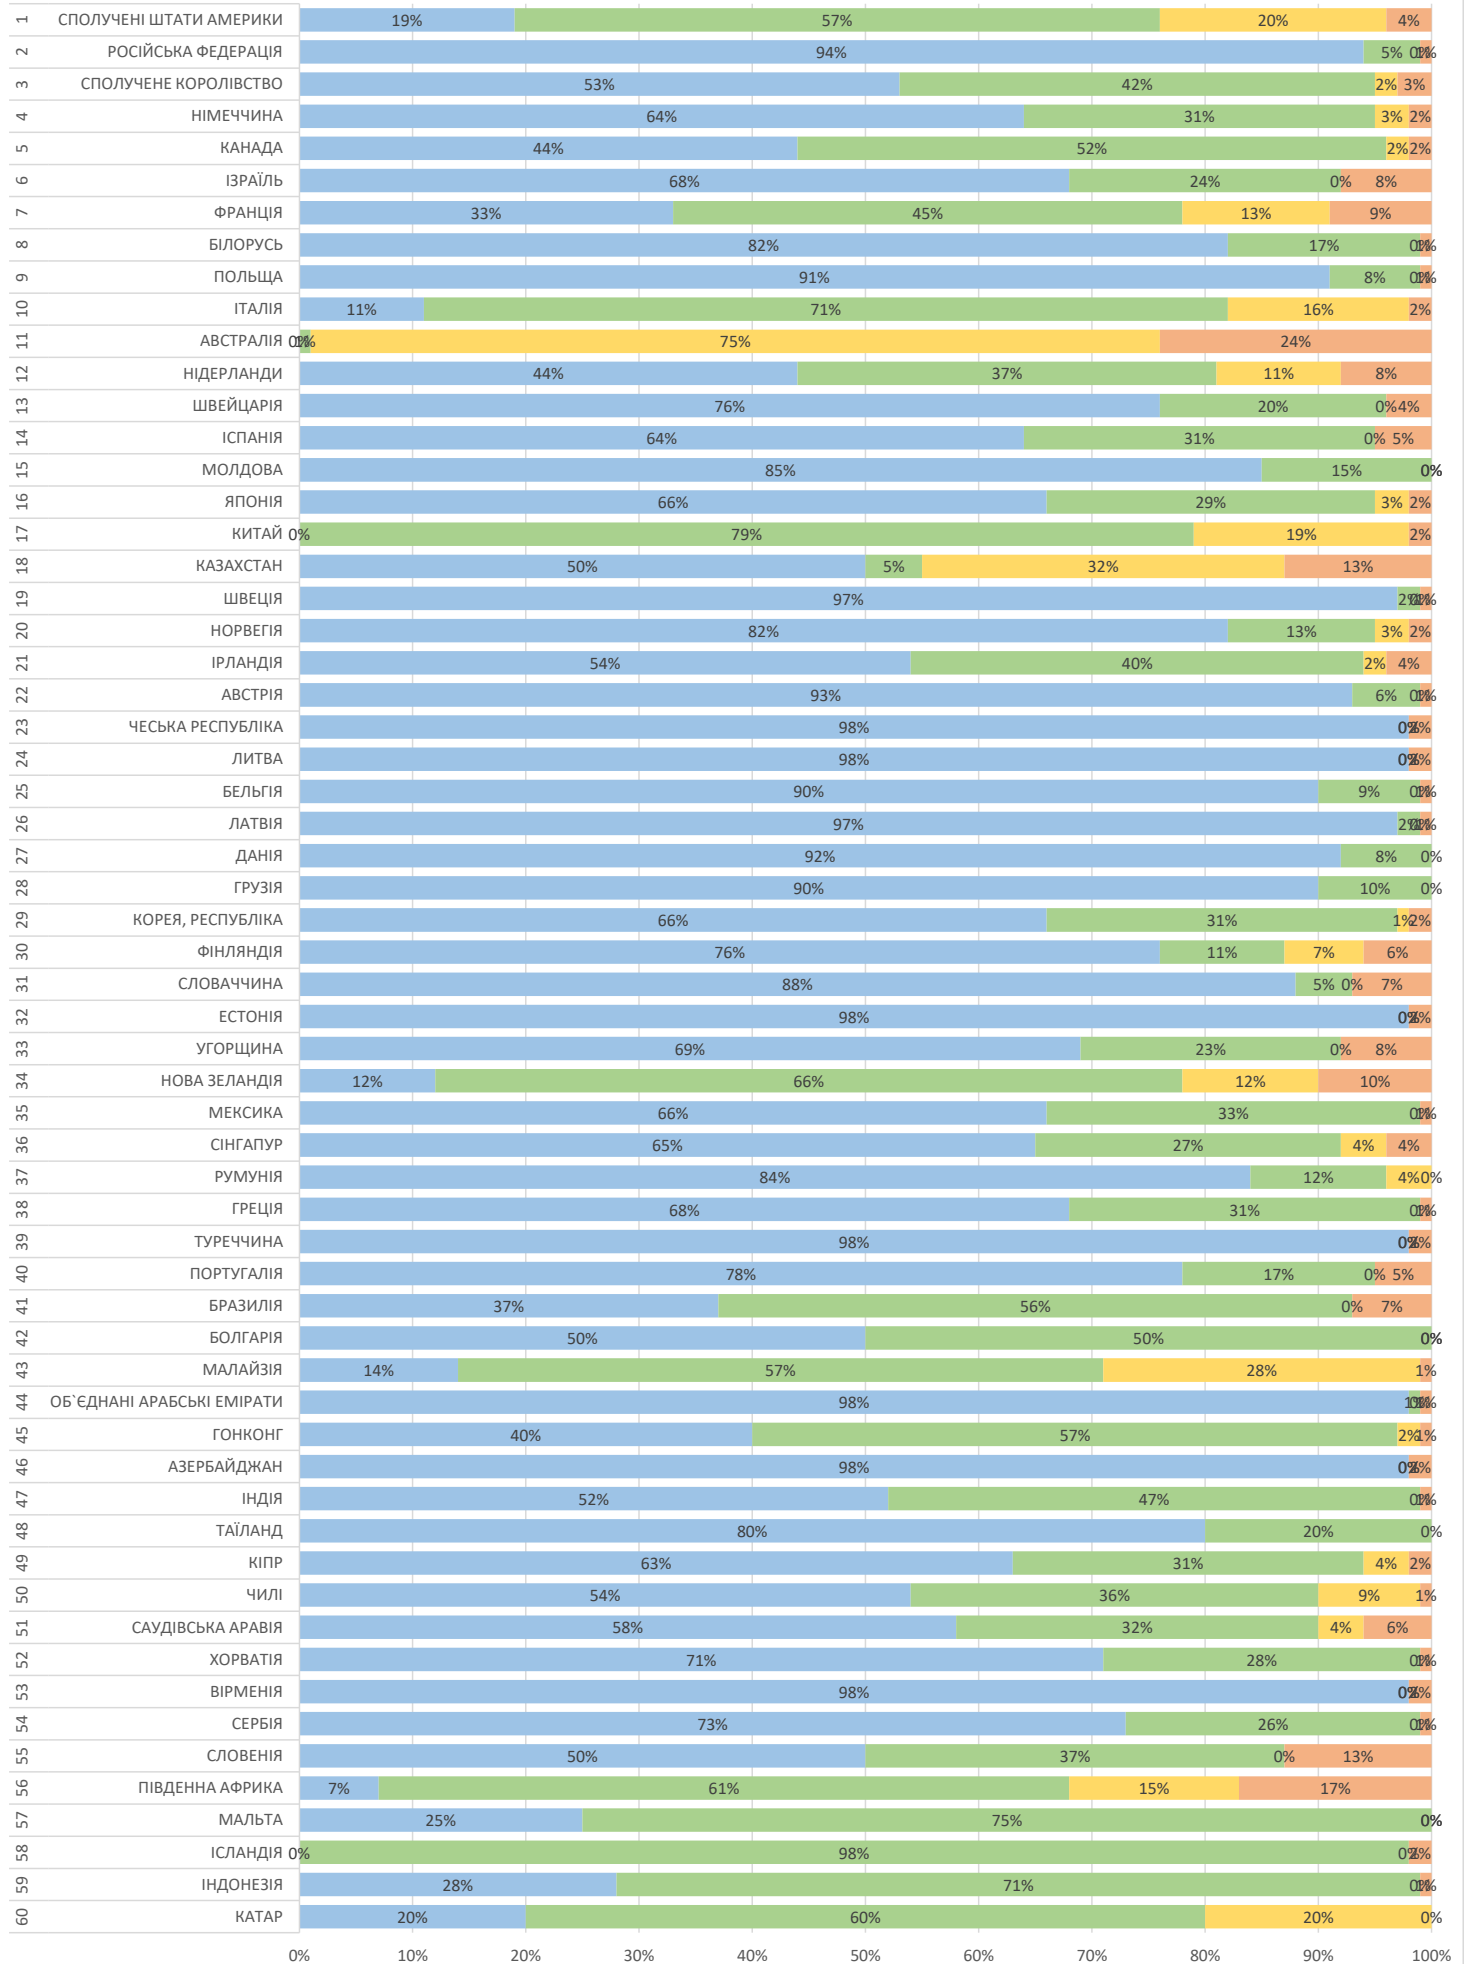

місяць
січень 2022

Продукт
EMS

від прийому у відділенні Укрпошти до обробки в країні призначення,
враховуючи всі необхідні митні формальності в Україні

■ до 7 діб ■ до 14 діб ■ до 21 доби ■ більше 21 доби

місяць
січень 2022

Продукт
Дрібний пакет

від прийому у відділенні Укрпошти до обробки в країні призначення,
враховуючи всі необхідні митні формальності в Україні

місяць січень 2022
 Продукт Листи та бандеролі
 від прийому у відділенні Укрпошти до обробки в країні призначення, враховуючи всі необхідні митні формальності в Україні

до 7 діб до 14 діб до 21 доби більше 21 доби

місяць
січень 2022

Продукт
Посилки

від прийому у відділенні Укрпошти до обробки в країні призначення,
враховуючи всі необхідні митні формальності в Україні

■ до 7 діб ■ до 14 діб ■ до 21 доби ■ більше 21 доби