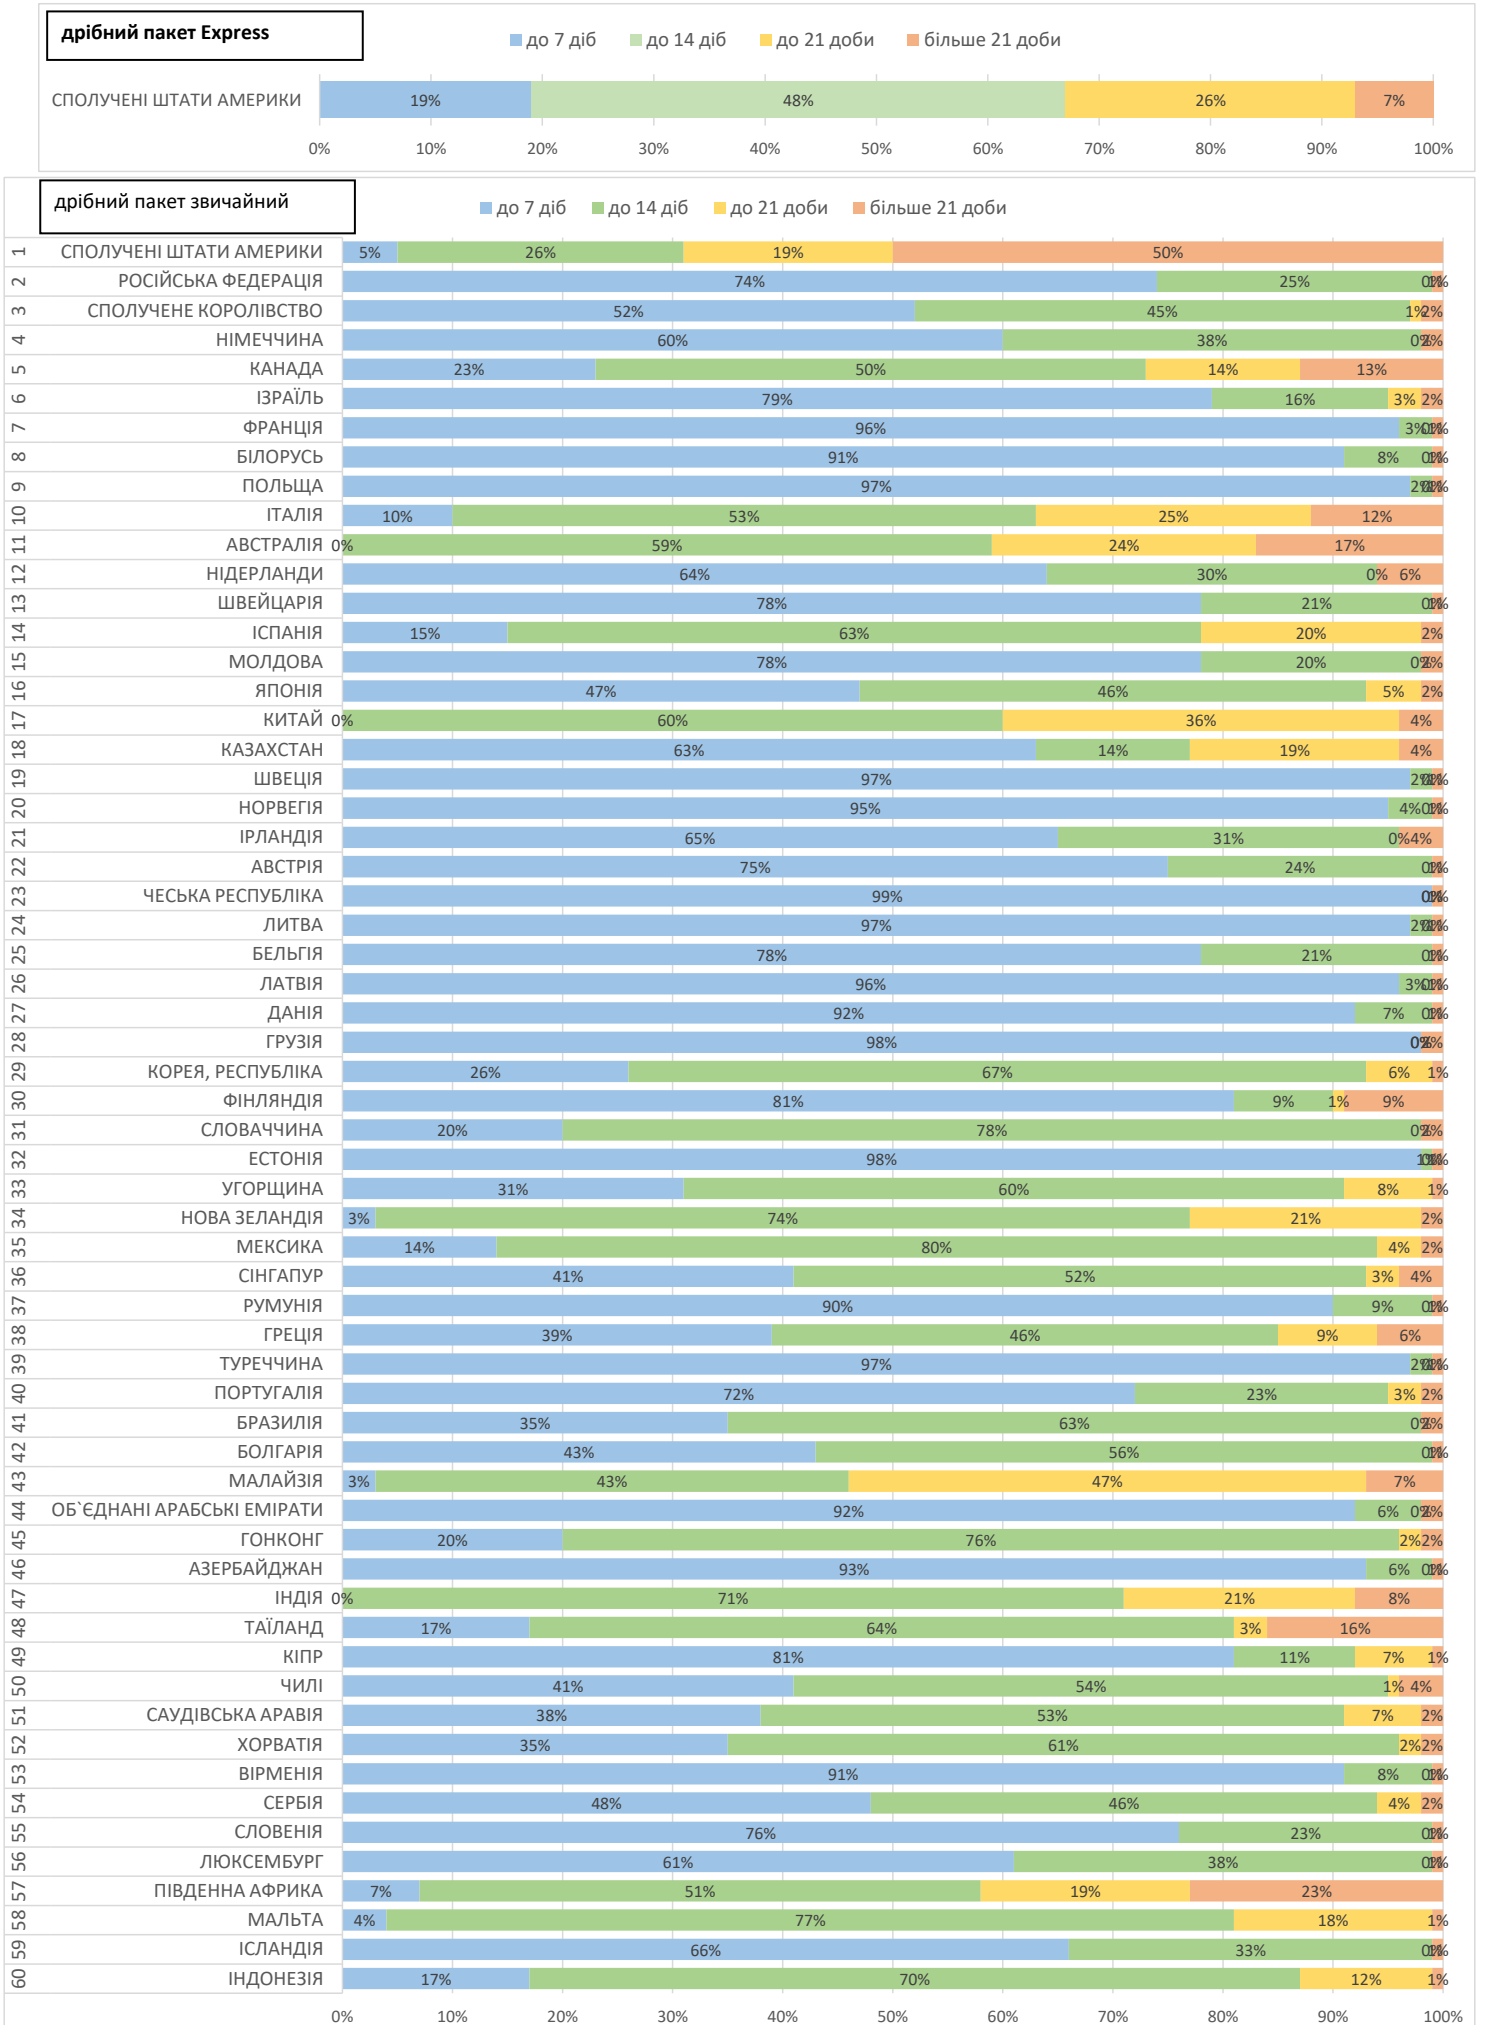

місяць
січень 2022

Продукт
EMS

від прийому у відділенні Укрпошти до обробки в країні призначення,
враховуючи всі необхідні митні формальності в Україні

■ до 7 діб ■ до 14 діб ■ до 21 доби ■ більше 21 доби

місяць
січень 2022

Продукт
Дрібний пакет

від прийому у відділенні Укрпошти до обробки в країні призначення,
враховуючи всі необхідні митні формальності в Україні

місяць січень 2022
 Продукт Листи та бандеролі
 від прийому у відділенні Укрпошти до обробки в країні призначення, враховуючи всі необхідні митні формальності в Україні

до 7 діб до 14 діб до 21 доби більше 21 доби

місяць
січень 2022

Продукт
Посилки

від прийому у відділенні Укрпошти до обробки в країні призначення,
враховуючи всі необхідні митні формальності в Україні

■ до 7 діб ■ до 14 діб ■ до 21 доби ■ більше 21 доби