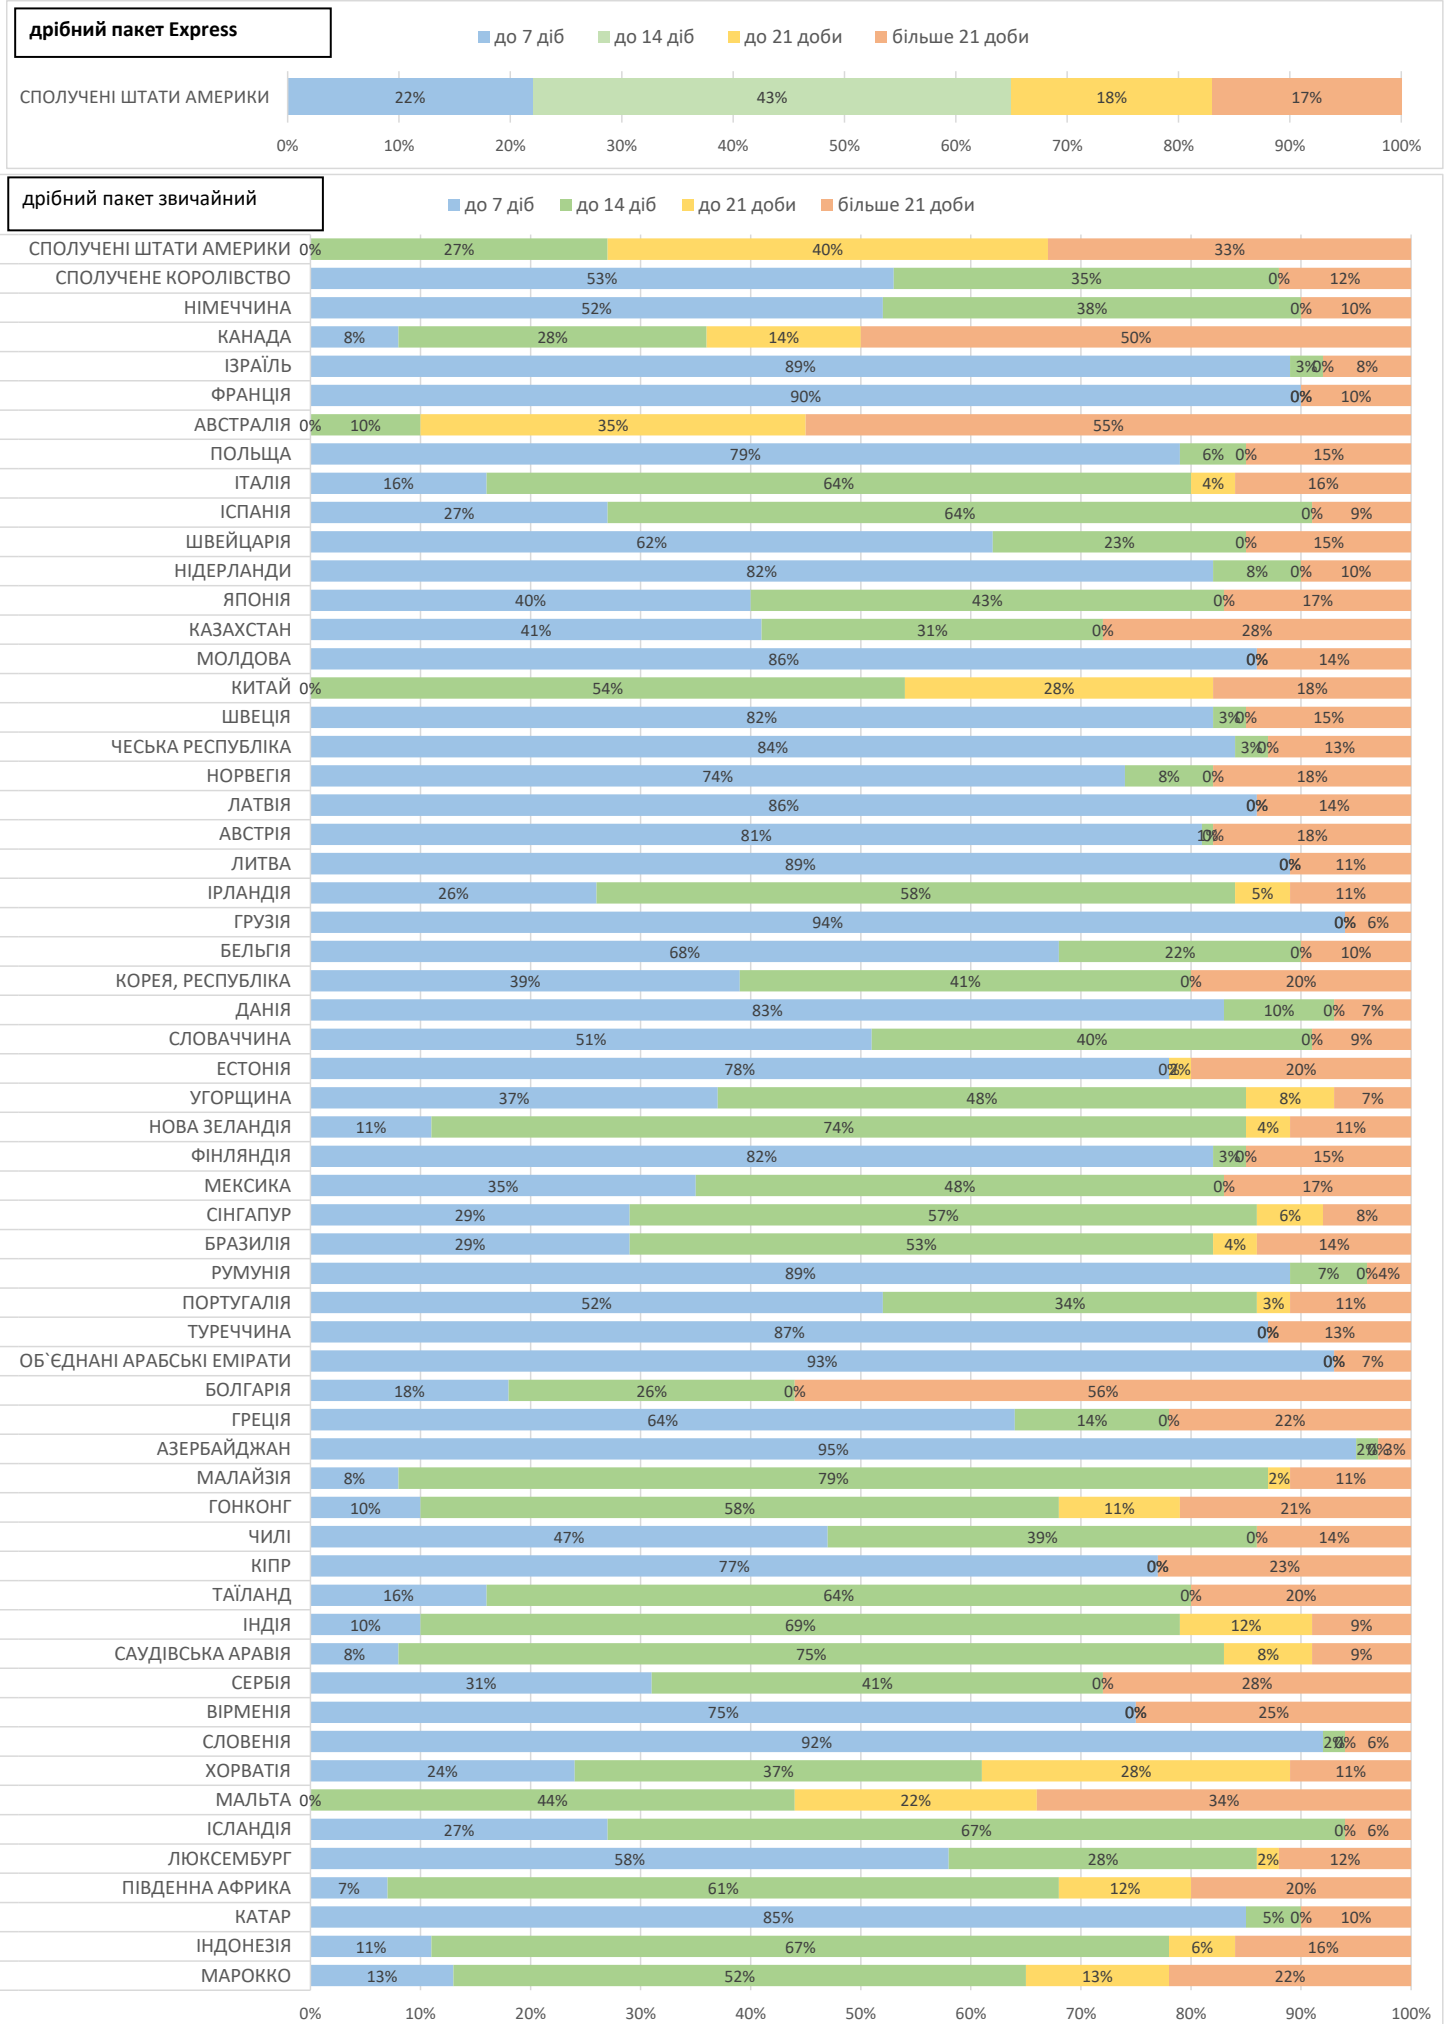

місяць  
Лют.22

Продукт  
EMS

від прийому у відділенні Укрпошти до обробки в країні призначення,  
враховуючи всі необхідні митні формальності в Україні

■ до 7 діб ■ до 14 діб ■ до 21 доби ■ більше 21 доби

місяць  
Лют.22

Продукт  
Дрібний пакет

від прийому у відділенні Укрпошти до обробки в країні призначення,  
враховуючи всі необхідні митні формальності в Україні

місяць  
Лют.22

Продукт  
Листи та бандеролі

до 7 діб до 14 діб до 21 доби більше 21 доби