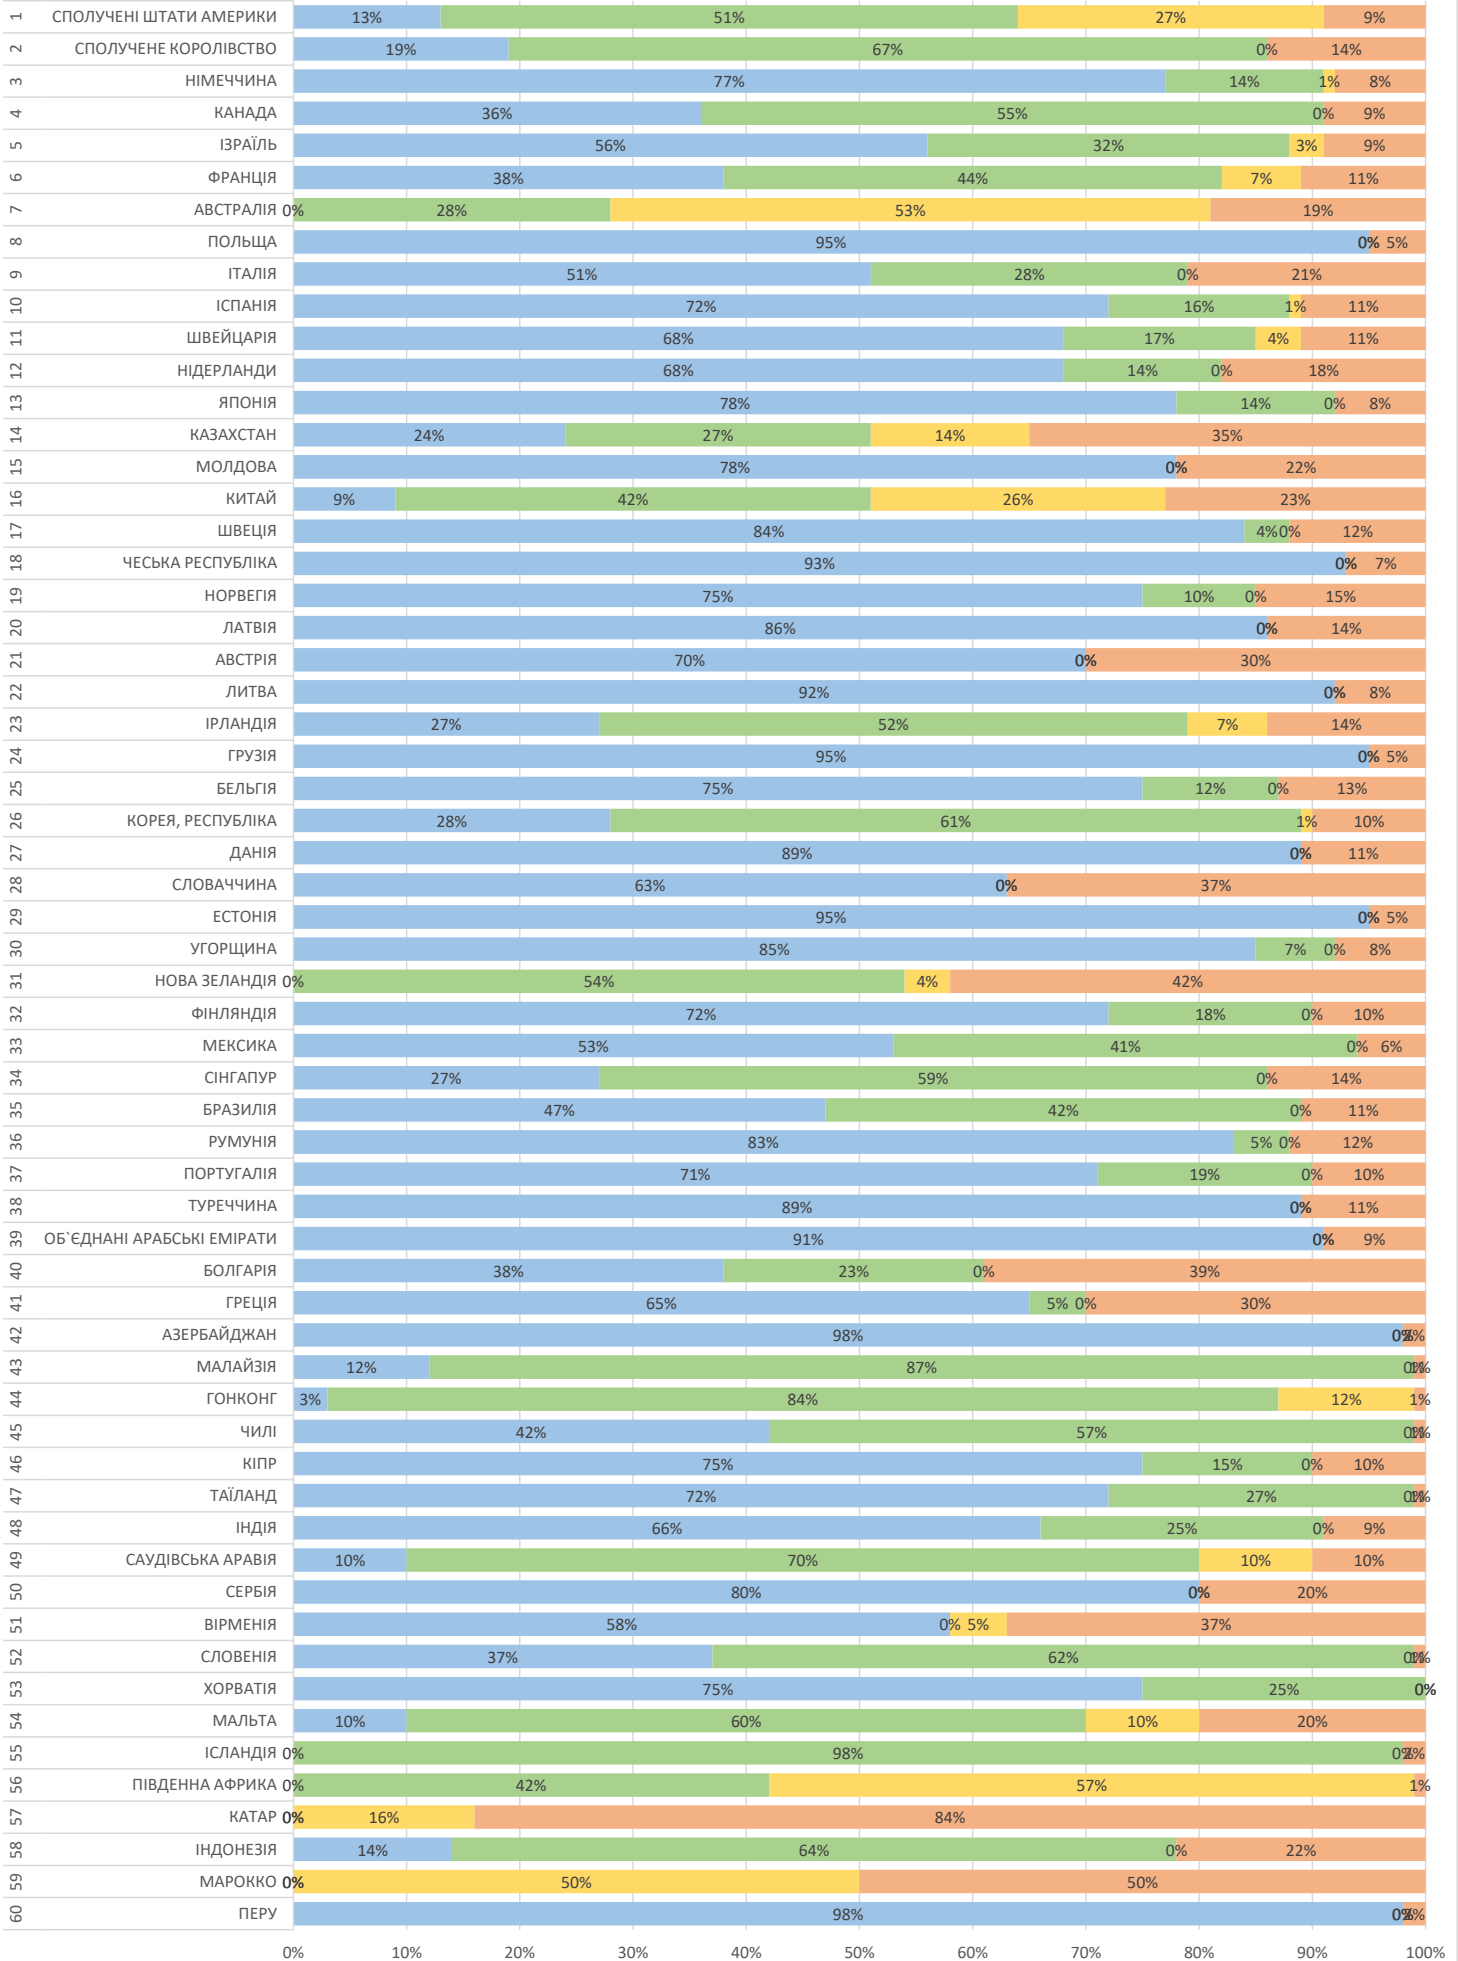

місяць  
Лют.22

Продукт  
EMS

від прийому у відділенні Укрпошти до обробки в країні призначення,  
враховуючи всі необхідні митні формальності в Україні

■ до 7 діб ■ до 14 діб ■ до 21 доби ■ більше 21 доби

місяць  
Лют.22

Продукт  
Дрібний пакет

від прийому у відділенні Укрпошти до обробки в країні призначення,  
враховуючи всі необхідні митні формальності в Україні

місяць  
Лют.22

Продукт  
Листи та бандеролі

до 7 діб до 14 діб до 21 доби більше 21 доби