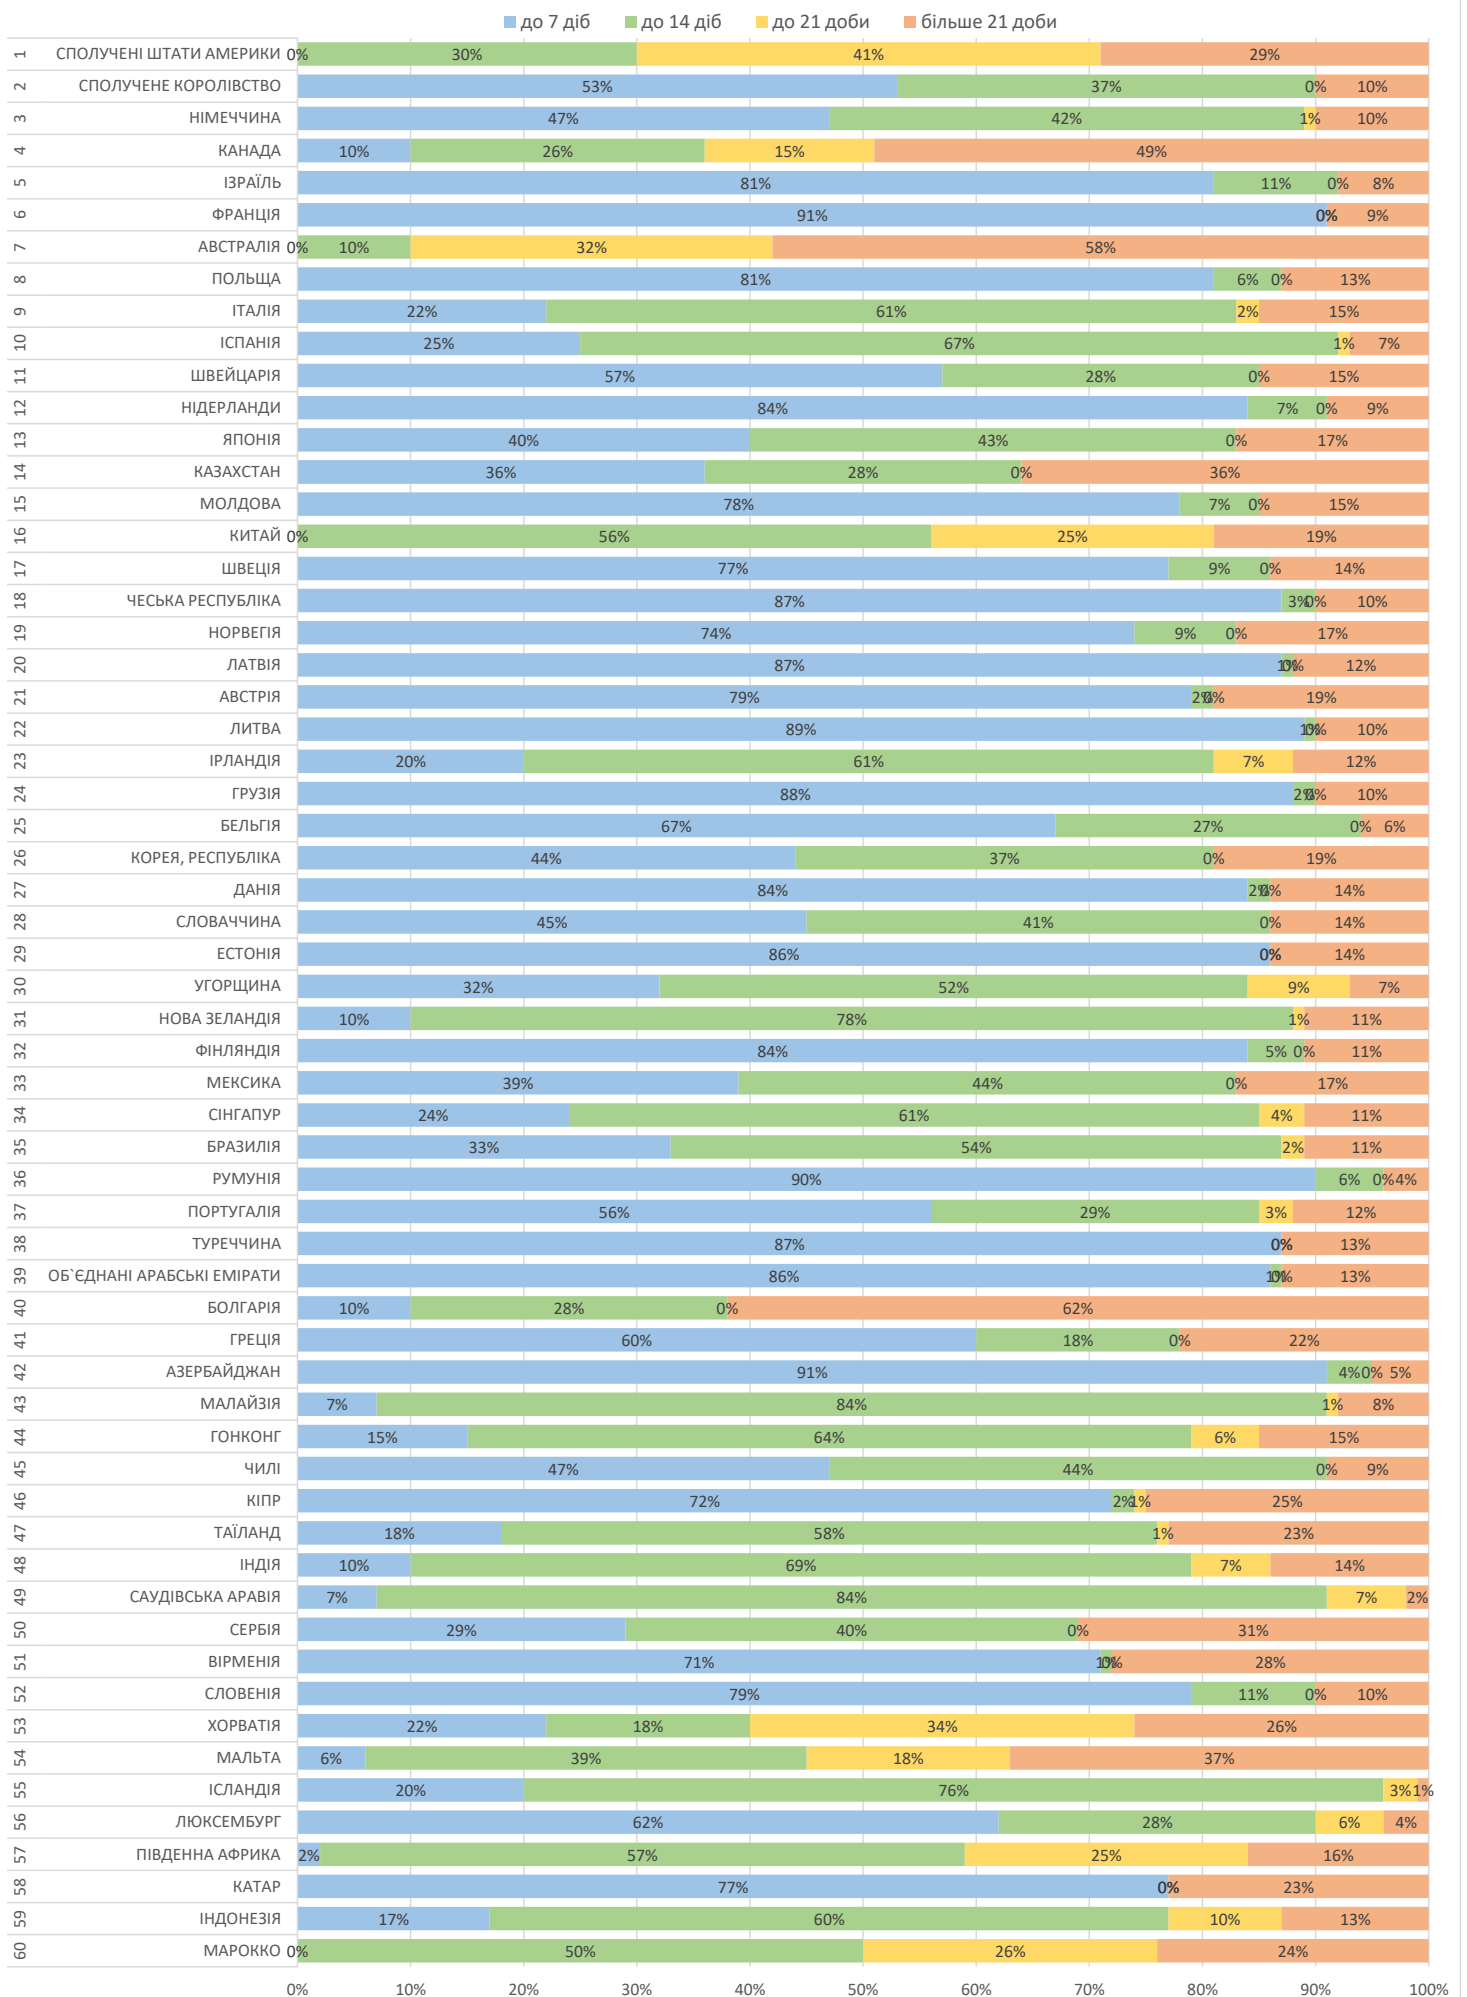

місяць
Лют.22

Продукт
Листи та бандеролі

від прийому у відділенні Укрпошти до обробки в країні призначення,
враховуючи всі необхідні митні формальності в Україні