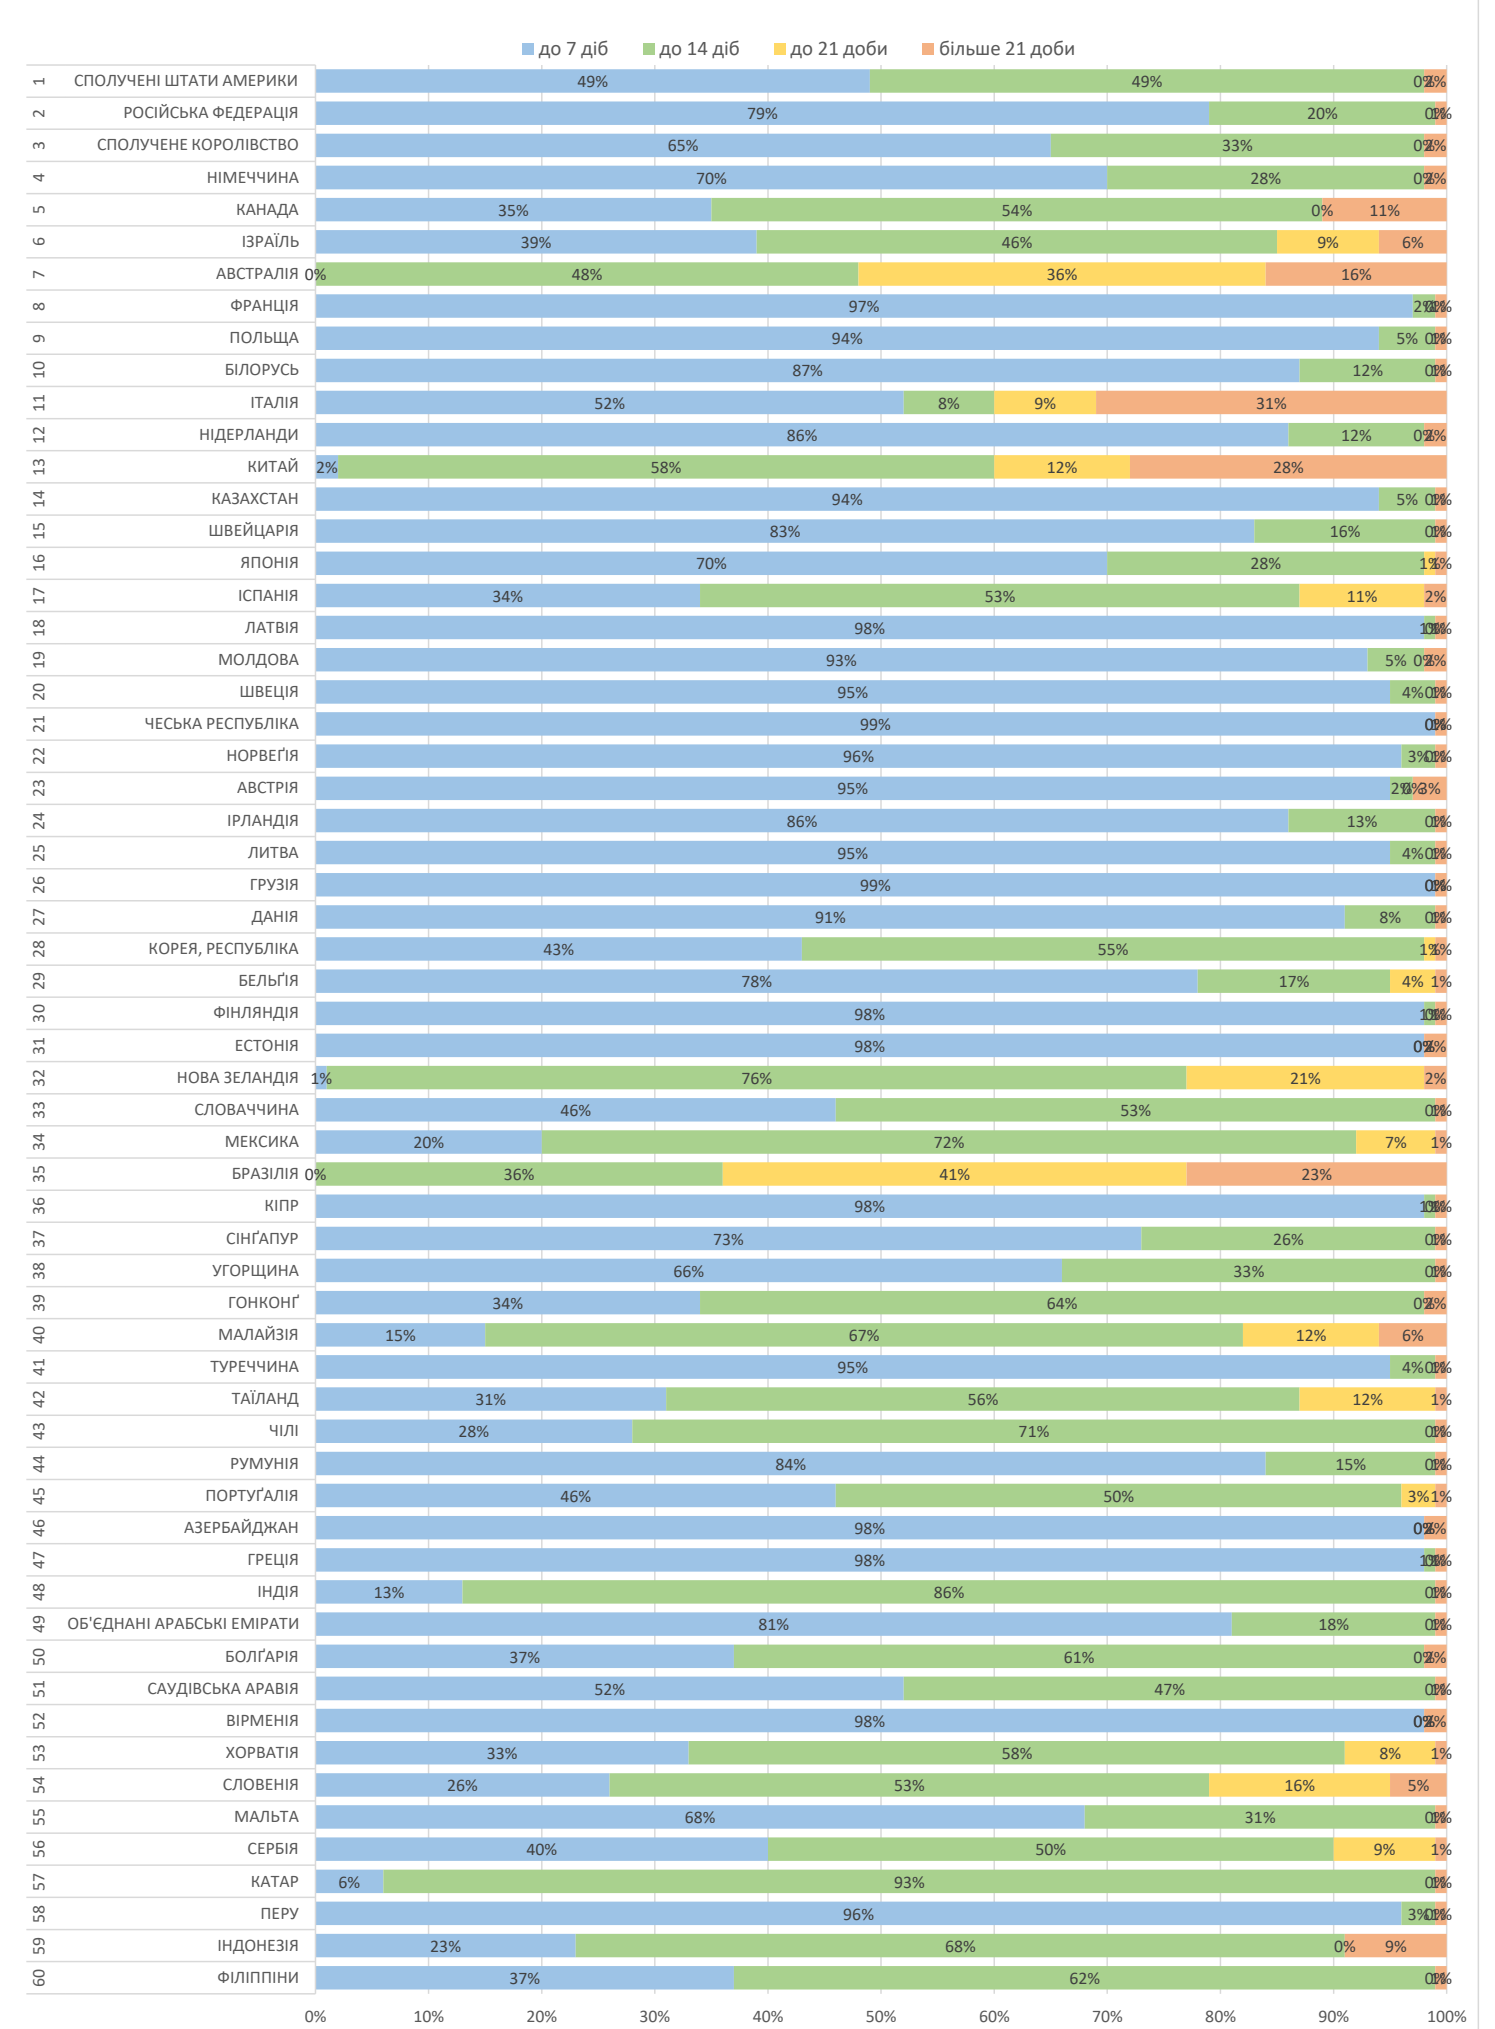

місяць
серпень 2021

Продукт
EMS

від прийому у відділенні Укрпошти до обробки в країні призначення, враховуючи всі необхідні митні формальності в Україні

■ до 7 діб ■ до 14 діб ■ до 21 доби ■ більше 21 доби

місяць
серпень 2021

Продукт
Дрібний пакет

від прийому у відділенні Укрпошти до обробки в країні призначення, враховуючи всі необхідні митні формальності в Україні

місяць
серпень 2021

Продукт
Посилки

від прийому у відділенні Укрпошти до обробки в країні призначення, враховуючи всі необхідні митні формальності в Україні

■ до 7 діб ■ до 14 діб ■ до 21 доби ■ більше 21 доби

0% 10% 20% 30% 40% 50% 60% 70% 80% 90% 100%