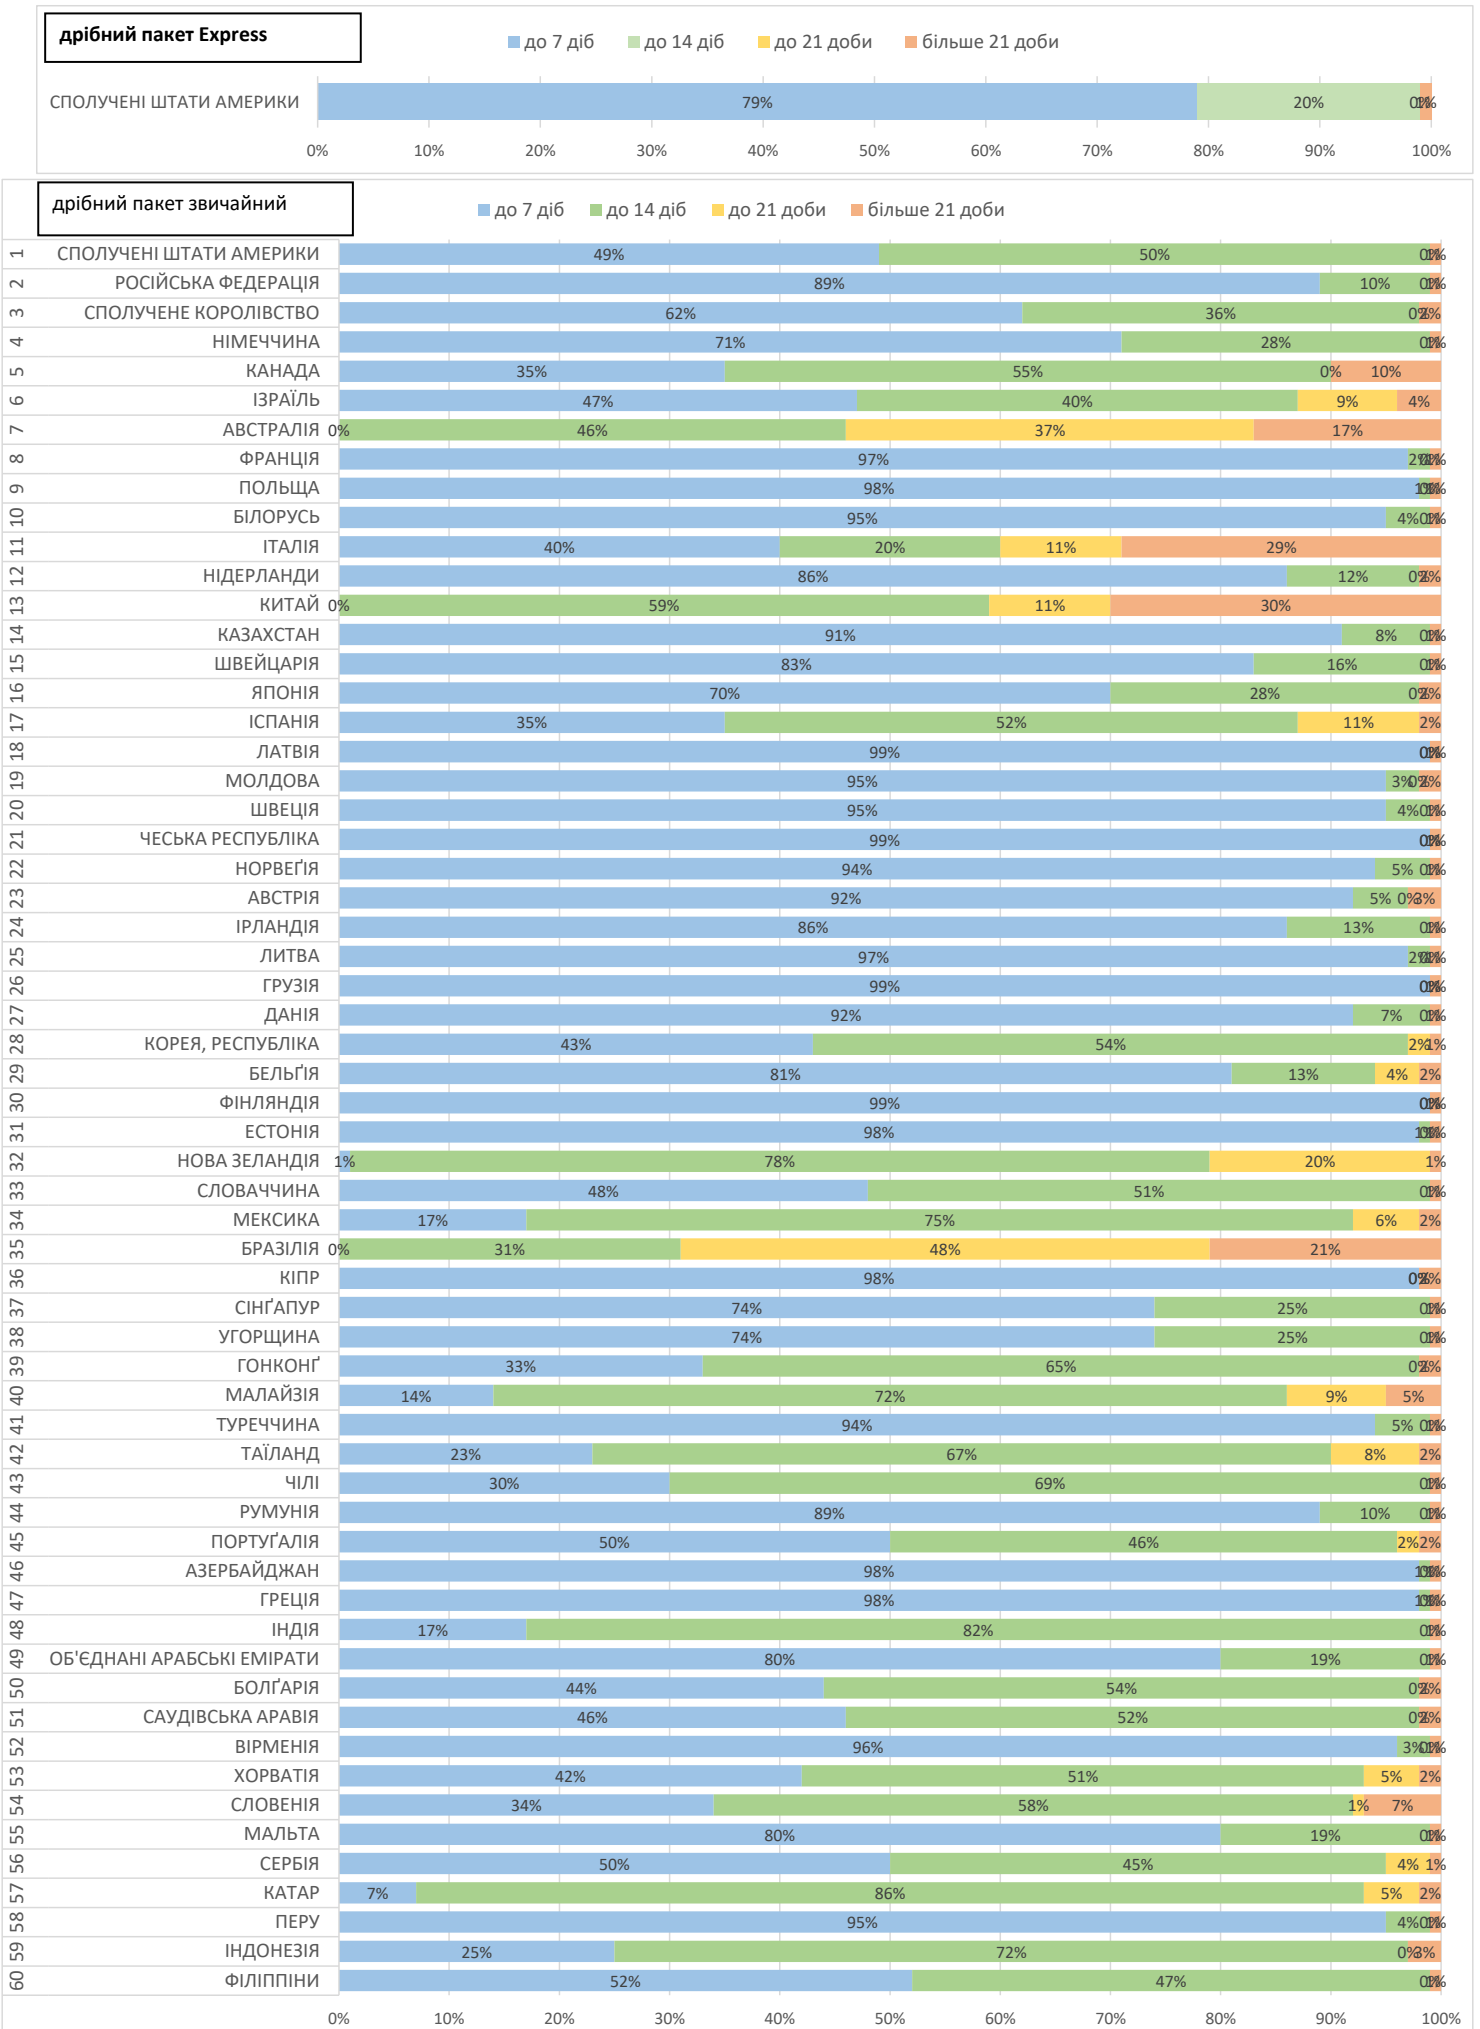

місяць
серпень 2021

Продукт
EMS

від прийому у відділенні Укрпошти до обробки в країні призначення, враховуючи всі необхідні митні формальності в Україні

■ до 7 діб ■ до 14 діб ■ до 21 доби ■ більше 21 доби

місяць
серпень 2021

Продукт
Дрібний пакет

від прийому у відділенні Укрпошти до обробки в країні призначення, враховуючи всі необхідні митні формальності в Україні

місяць
серпень 2021

Продукт
Посилки

від прийому у відділенні Укрпошти до обробки в країні призначення, враховуючи всі необхідні митні формальності в Україні

■ до 7 діб ■ до 14 діб ■ до 21 доби ■ більше 21 доби

0% 10% 20% 30% 40% 50% 60% 70% 80% 90% 100%