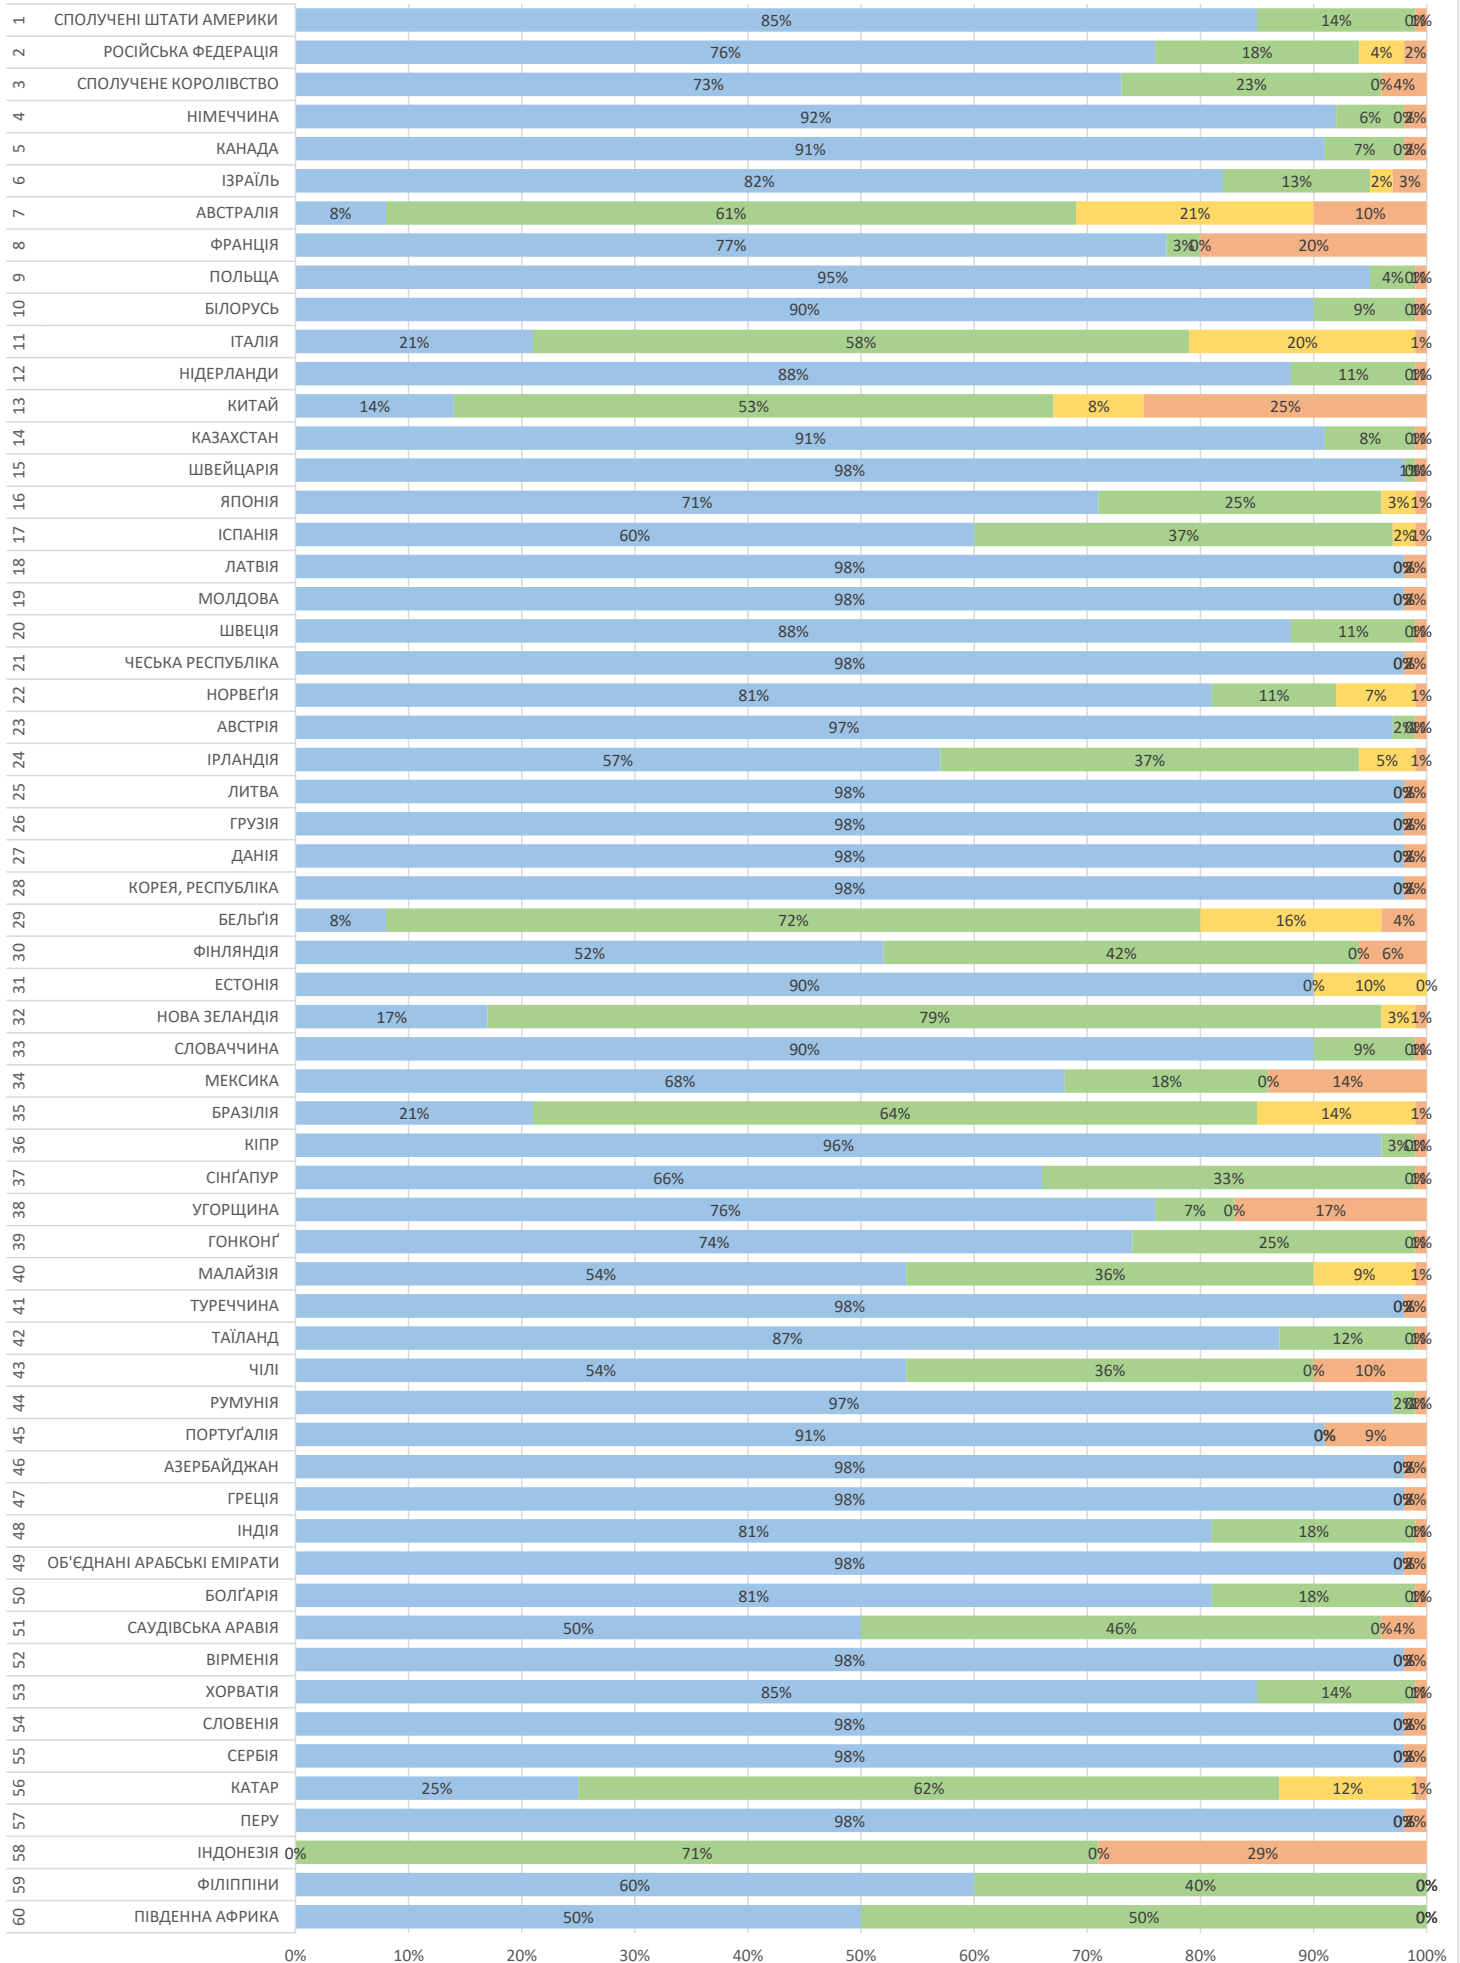

місяць
серпень 2021

Продукт
EMS

від прийому у відділенні Укрпошти до обробки в країні призначення, враховуючи всі необхідні митні формальності в Україні

■ до 7 діб ■ до 14 діб ■ до 21 доби ■ більше 21 доби

місяць
серпень 2021

Продукт
Дрібний пакет

від прийому у відділенні Укрпошти до обробки в країні призначення, враховуючи всі необхідні митні формальності в Україні

місяць
серпень 2021

Продукт
Посилки

від прийому у відділенні Укрпошти до обробки в країні призначення, враховуючи всі необхідні митні формальності в Україні

■ до 7 діб ■ до 14 діб ■ до 21 доби ■ більше 21 доби

0% 10% 20% 30% 40% 50% 60% 70% 80% 90% 100%