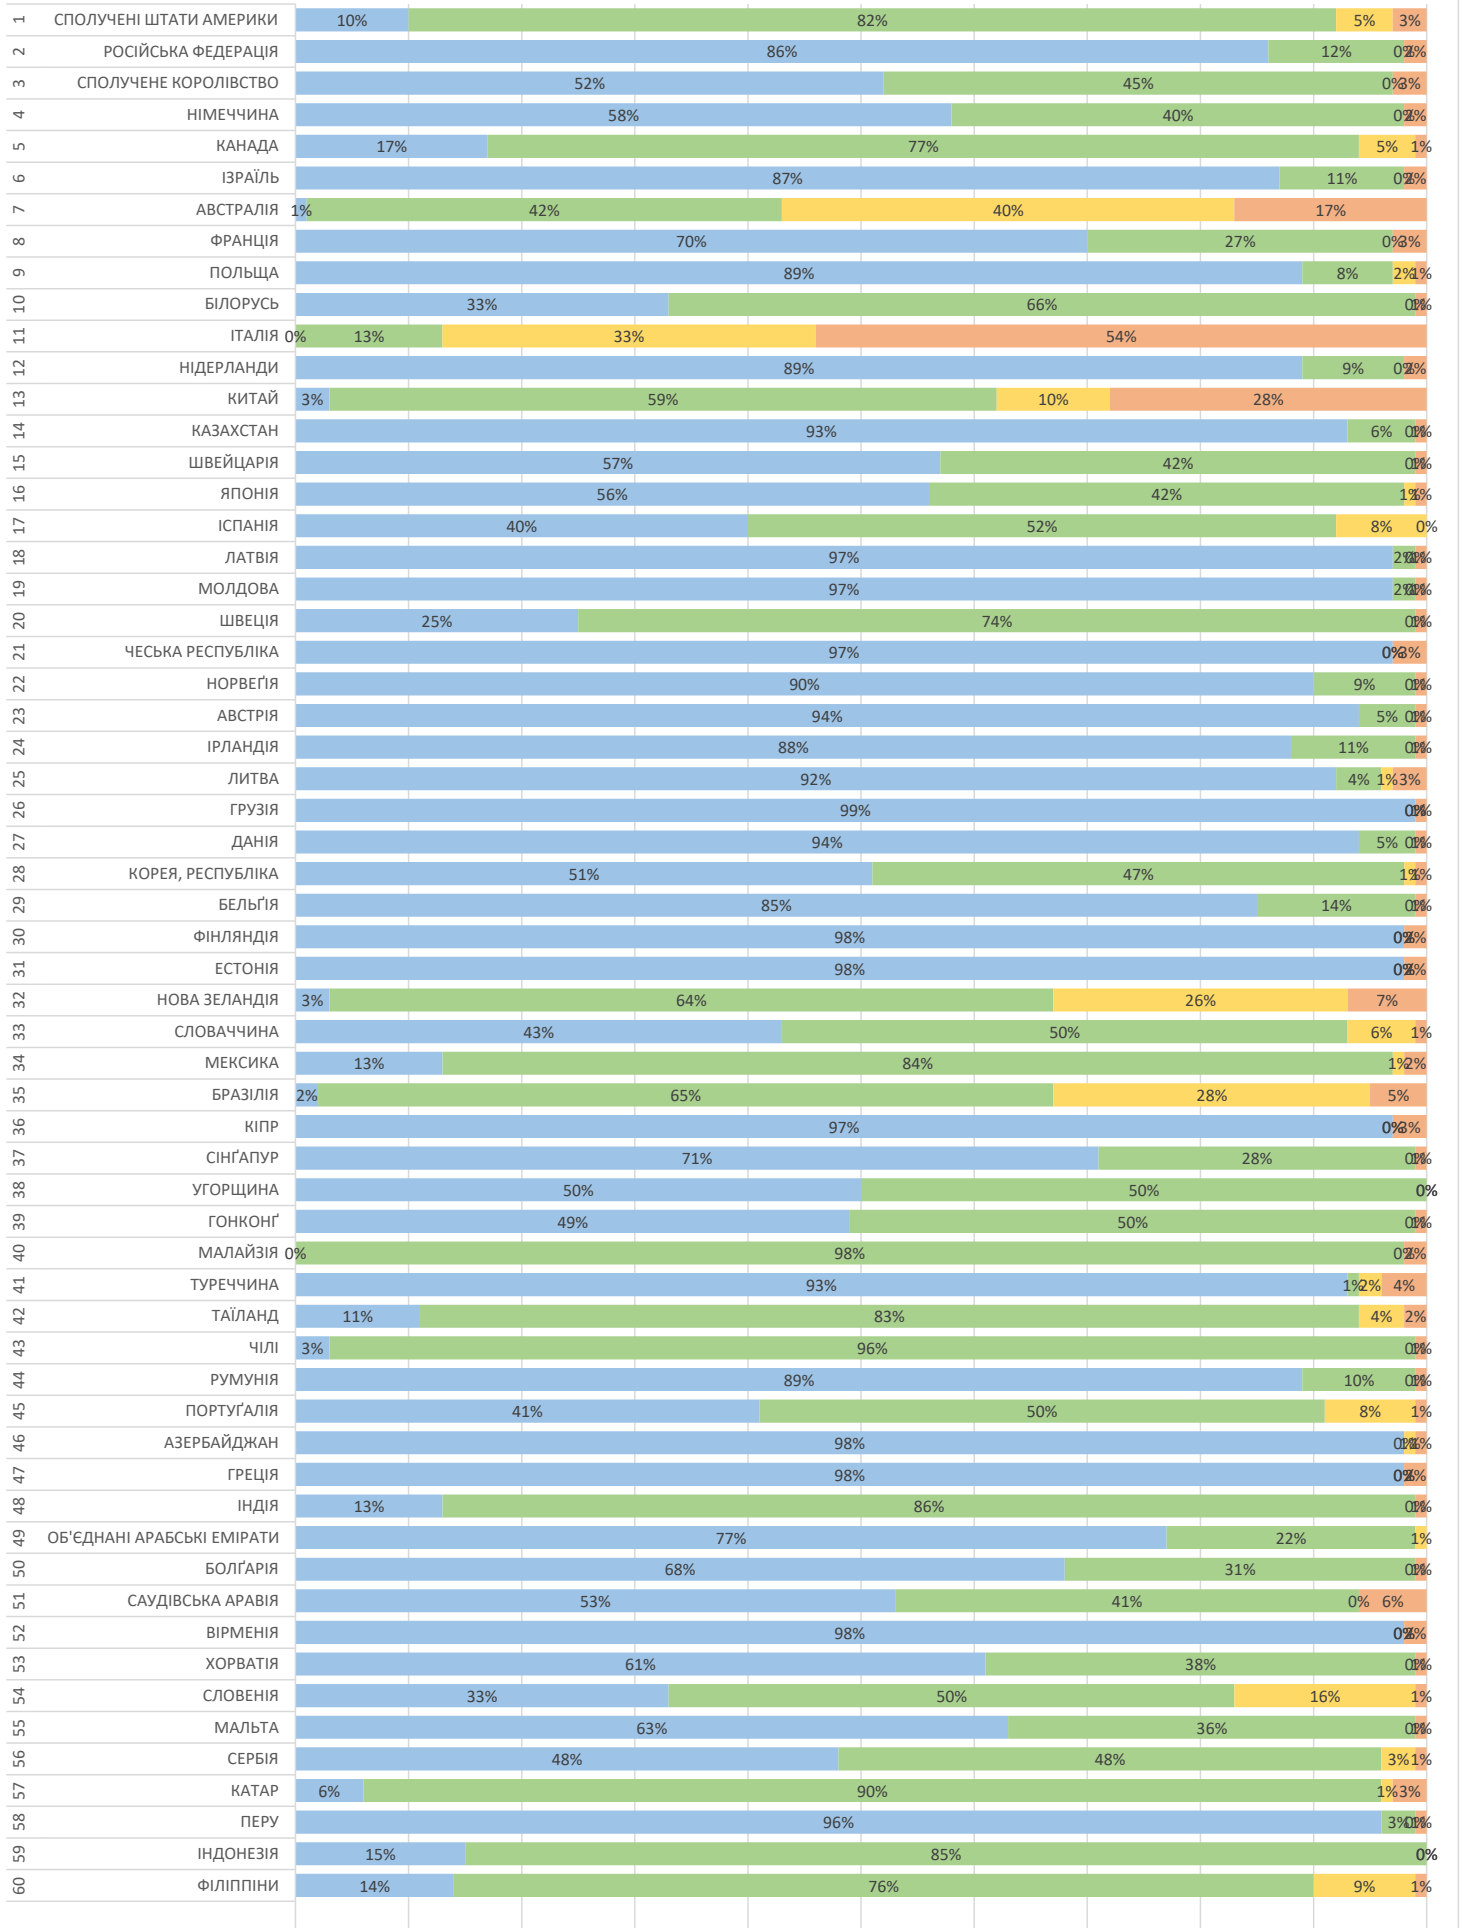

місяць
серпень 2021

Продукт
EMS

від прийому у відділенні Укрпошти до обробки в країні призначення, враховуючи всі необхідні митні формальності в Україні

■ до 7 діб ■ до 14 діб ■ до 21 доби ■ більше 21 доби

місяць
серпень 2021

Продукт
Дрібний пакет

від прийому у відділенні Укрпошти до обробки в країні призначення, враховуючи всі необхідні митні формальності в Україні

місяць
серпень 2021

Продукт
Посилки

від прийому у відділенні Укрпошти до обробки в країні призначення, враховуючи всі необхідні митні формальності в Україні

■ до 7 діб ■ до 14 діб ■ до 21 доби ■ більше 21 доби

0% 10% 20% 30% 40% 50% 60% 70% 80% 90% 100%