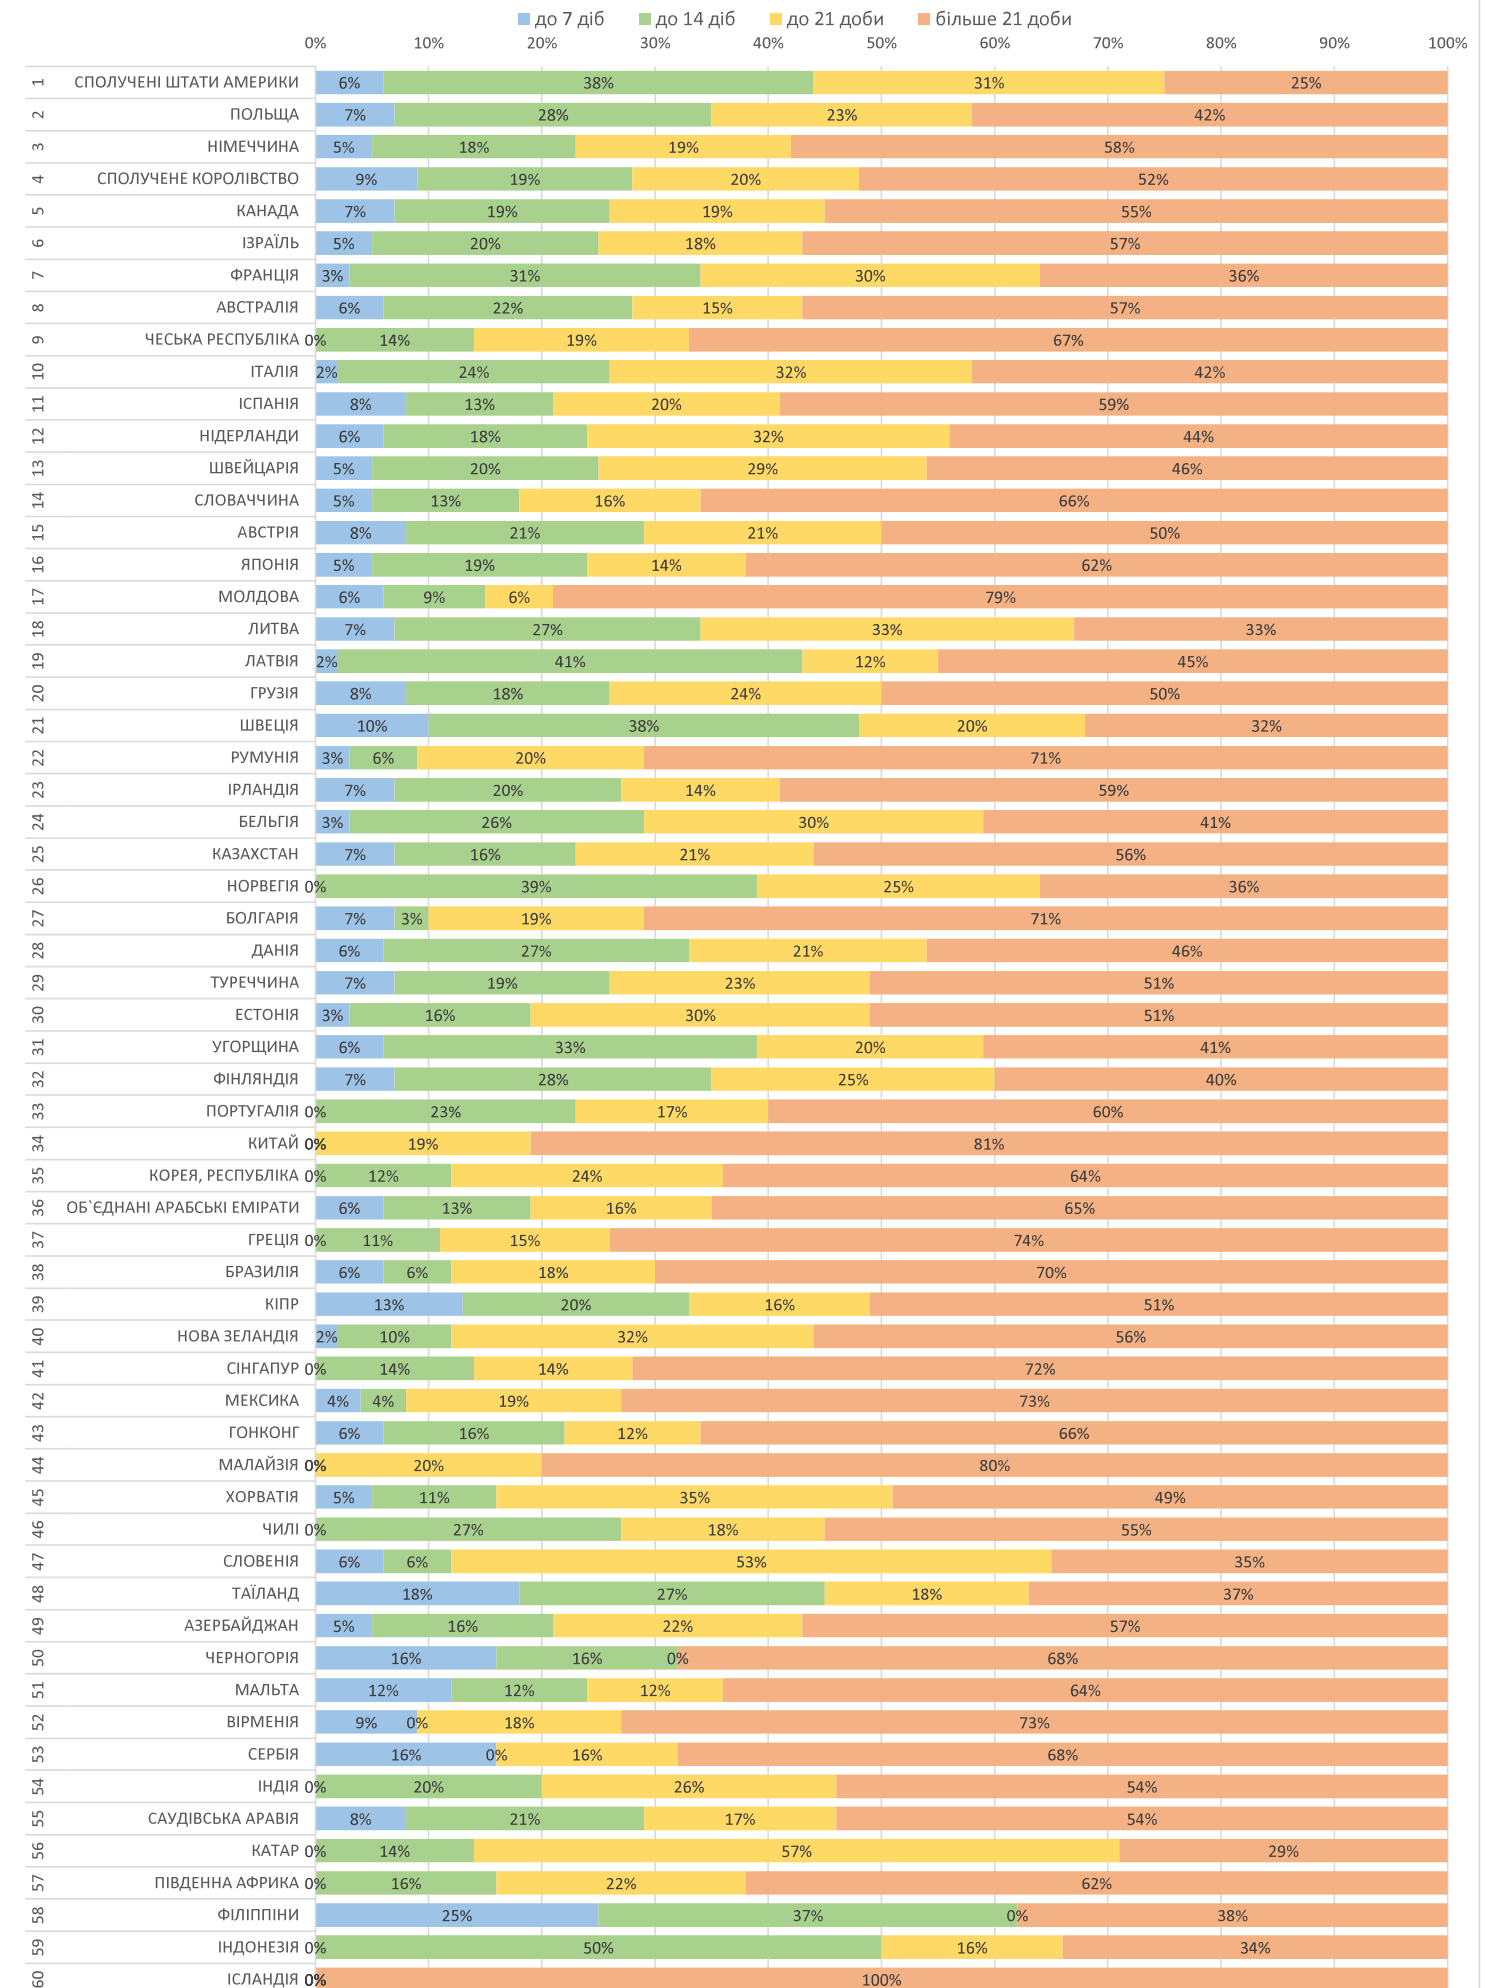

місяць
квітень 2022

Продукт
EMS

від прийому у відділенні Укрпошти до обробки в країні призначення,
враховуючи всі необхідні митні формальності в Україні

місяць
квітень 2022

Продукт
Дрібний пакет

від прийому у відділенні Укрпошти до обробки в країні призначення,
враховуючи всі необхідні митні формальності в Україні