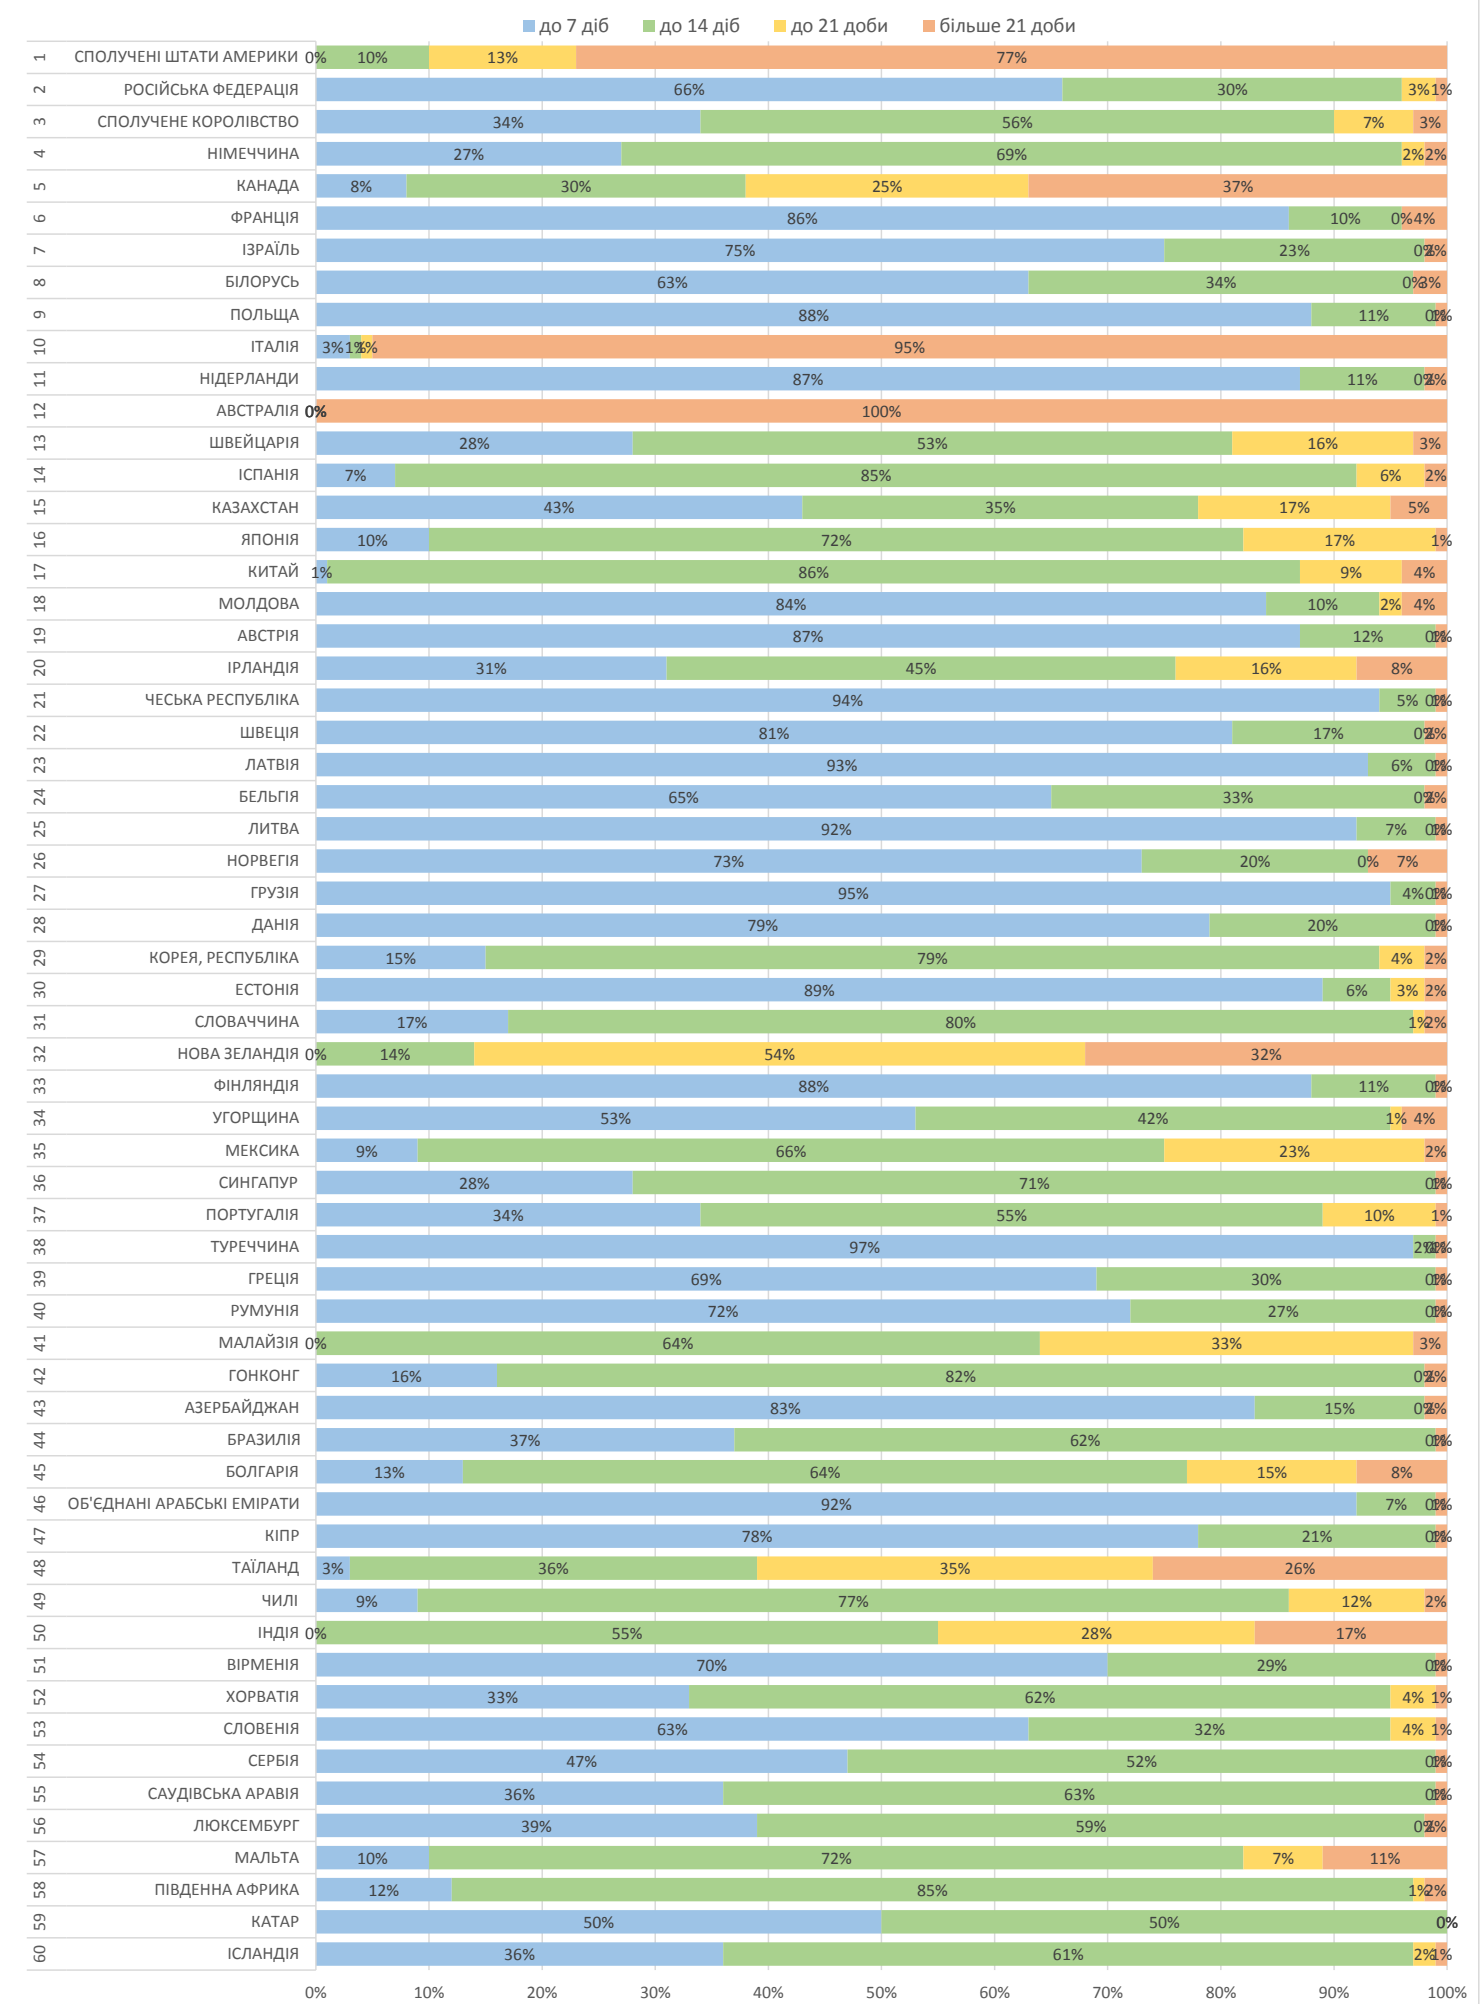

місяць
грудень 2021

Продукт
EMS

від прийому у відділенні Укрпошти до обробки в країні призначення, враховуючи всі необхідні митні формальності в Україні

до 7 днів до 14 днів до 21 доби більше 21 доби

місяць
грудень 2021

Продукт
Дрібний пакет

від прийому у відділенні Укрпошти до обробки в країні призначення, враховуючи всі необхідні митні формальності в Україні

дрібний пакет Express

до 7 діб до 14 діб до 21 доби більше 21 доби

дрібний пакет звичайний

до 7 діб до 14 діб до 21 доби більше 21 доби

місяць
грудень 2021

Продукт
Посилки

від прийому у відділенні Укрпошти до обробки в країні призначення, враховуючи всі необхідні митні формальності в Україні

до 7 діб до 14 діб до 21 доби більше 21 доби