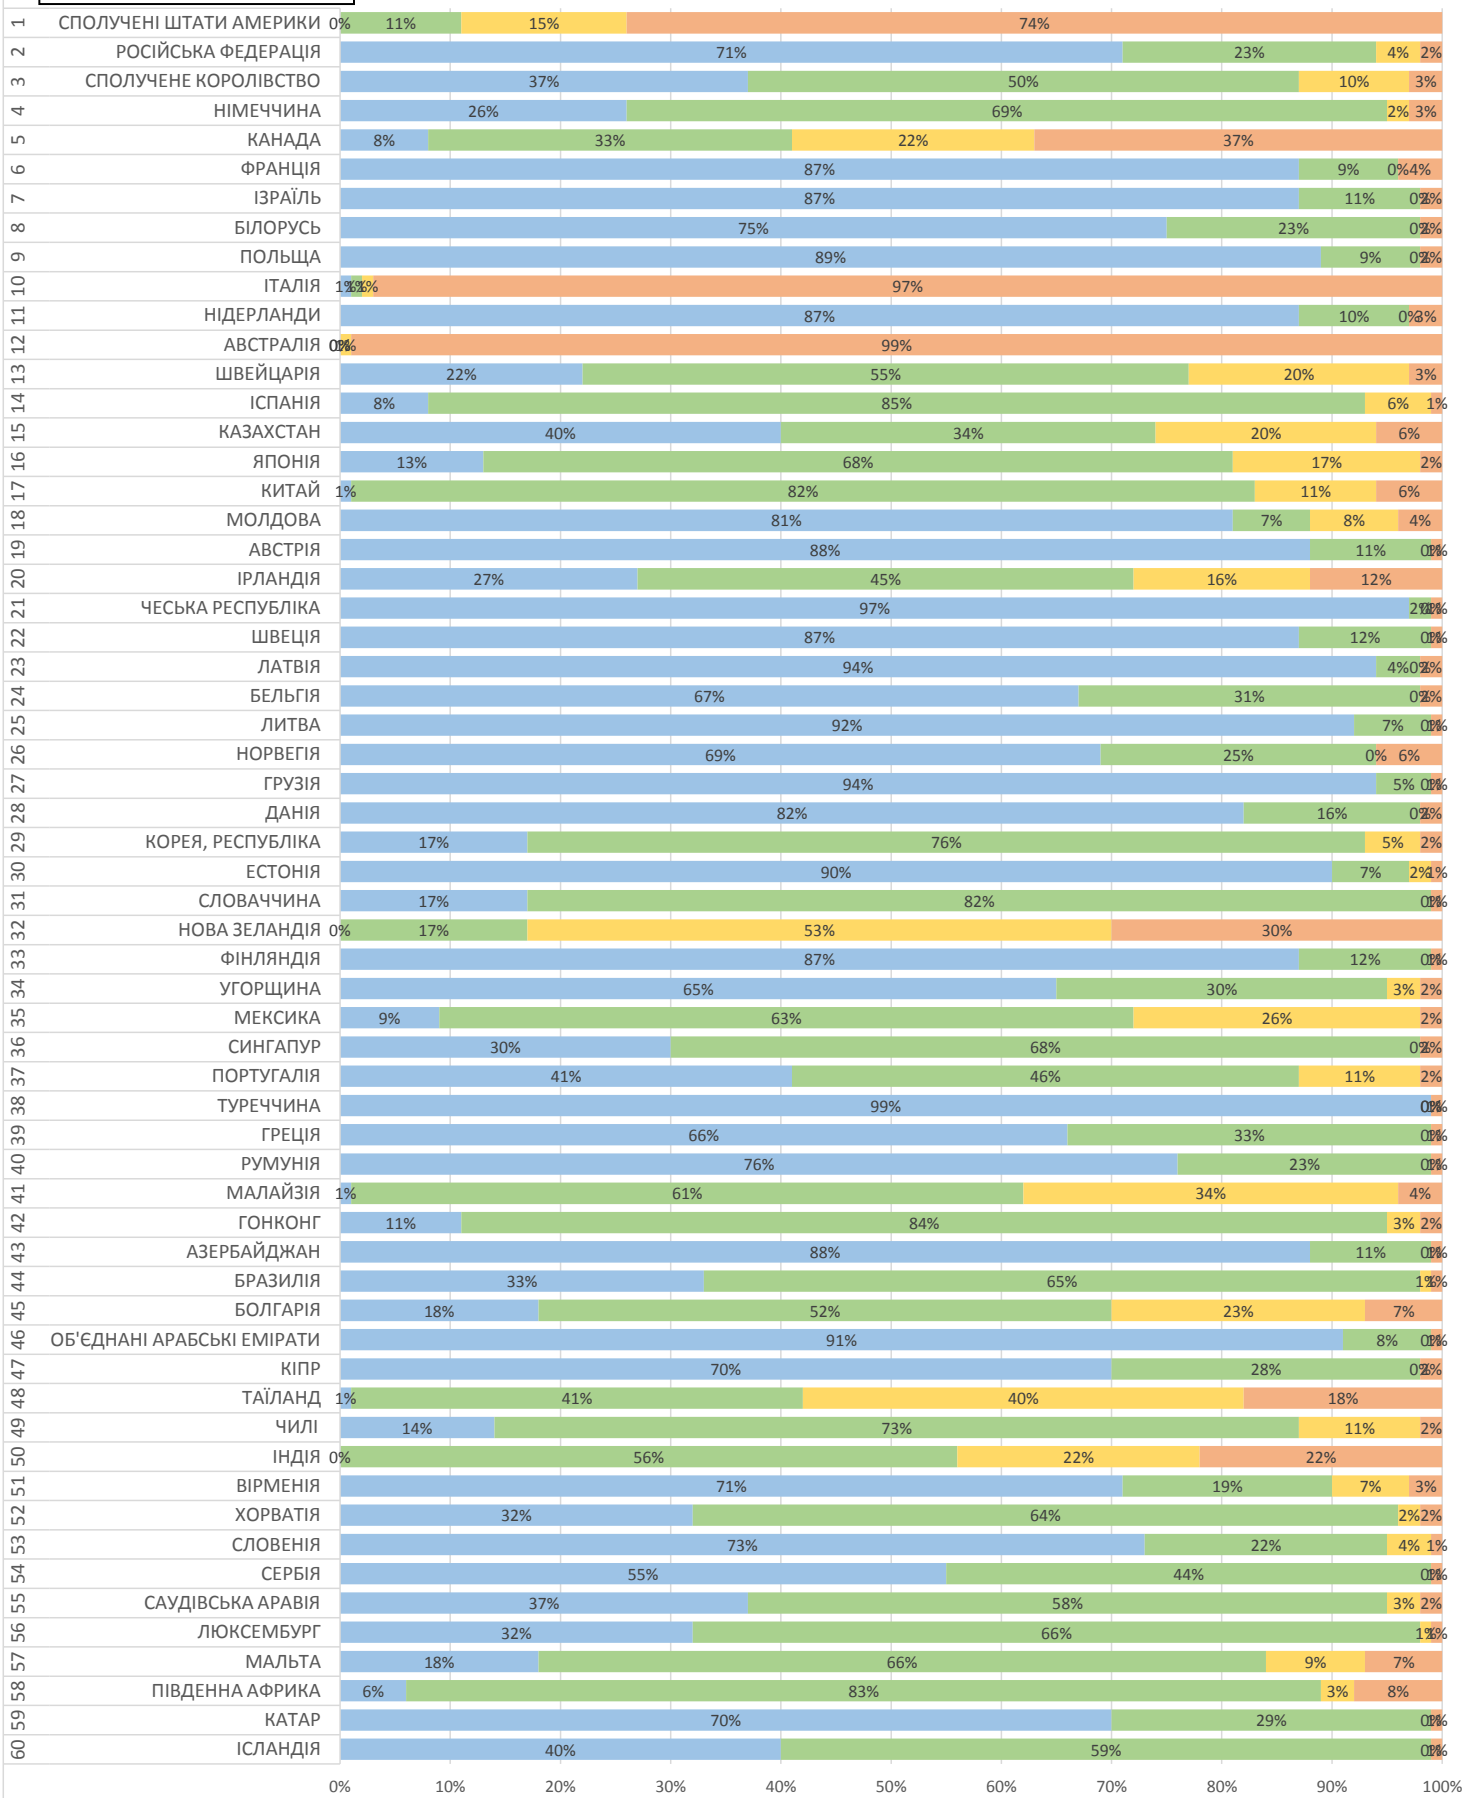

місяць
грудень 2021

Продукт
EMS

від прийому у відділенні Укрпошти до обробки в країні призначення, враховуючи всі необхідні митні формальності в Україні

до 7 днів до 14 днів до 21 доби більше 21 доби

місяць
грудень 2021

Продукт
Дрібний пакет

від прийому у відділенні Укрпошти до обробки в країні призначення, враховуючи всі необхідні митні формальності в Україні

дрібний пакет Express

до 7 діб до 14 діб до 21 доби більше 21 доби

дрібний пакет звичайний

до 7 діб до 14 діб до 21 доби більше 21 доби

місяць
грудень 2021

Продукт
Посилки

від прийому у відділенні Укрпошти до обробки в країні призначення, враховуючи всі необхідні митні формальності в Україні

до 7 діб до 14 діб до 21 доби більше 21 доби