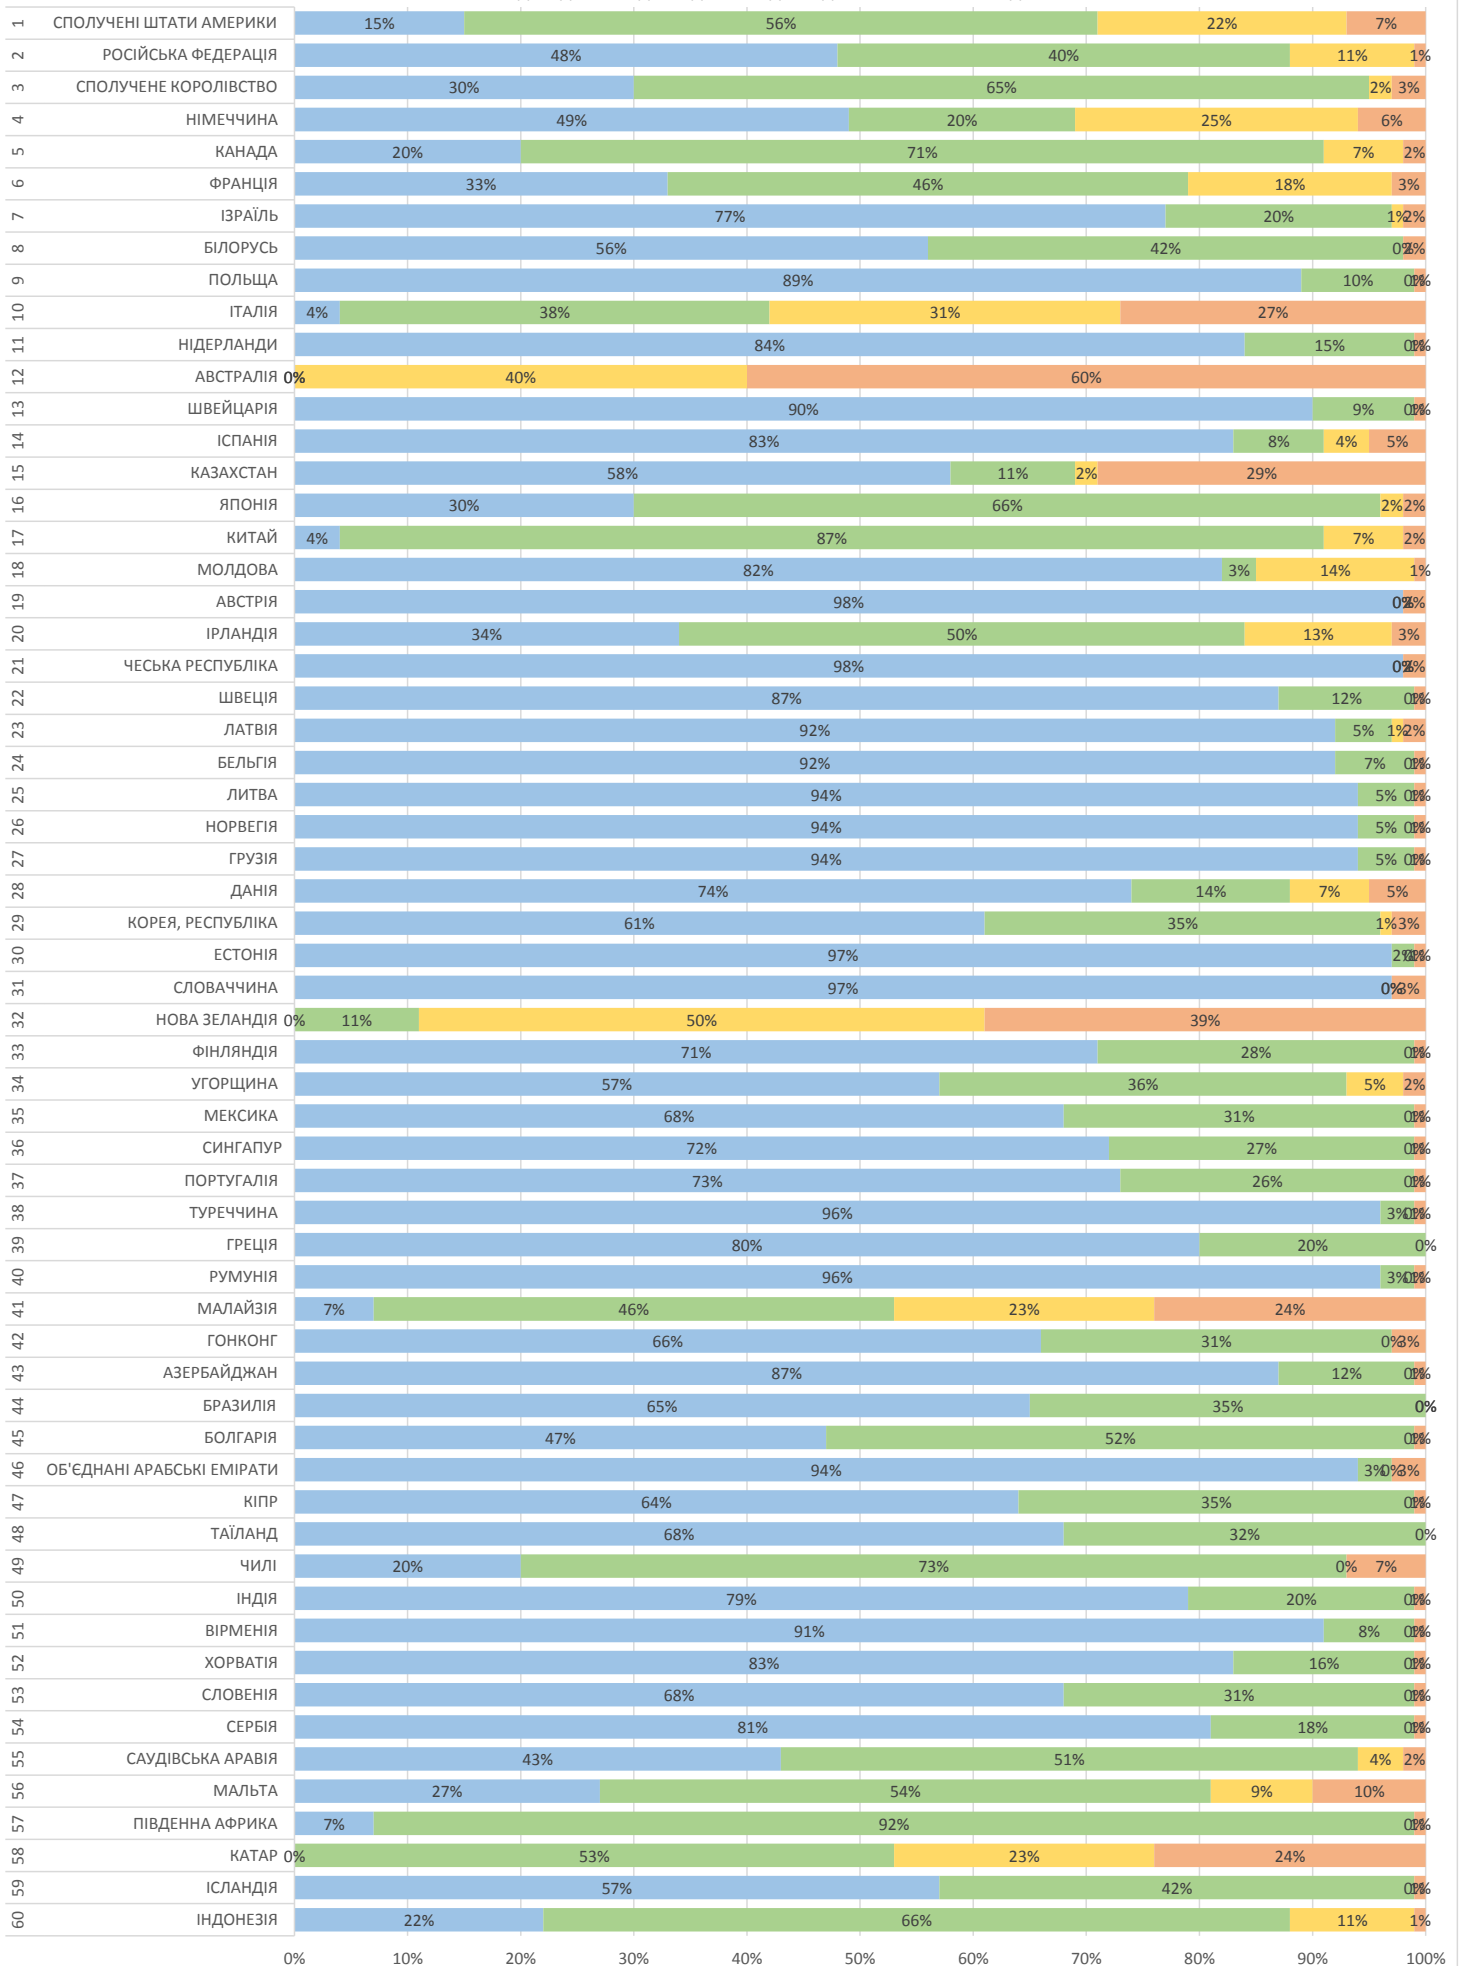

місяць
грудень 2021

Продукт
EMS

від прийому у відділенні Укрпошти до обробки в країні призначення, враховуючи всі необхідні митні формальності в Україні

до 7 днів до 14 днів до 21 доби більше 21 доби

місяць
грудень 2021

Продукт
Дрібний пакет

від прийому у відділенні Укрпошти до обробки в країні призначення, враховуючи всі необхідні митні формальності в Україні

дрібний пакет Express

до 7 діб до 14 діб до 21 доби більше 21 доби

дрібний пакет звичайний

до 7 діб до 14 діб до 21 доби більше 21 доби

місяць
грудень 2021

Продукт
Посилки

від прийому у відділенні Укрпошти до обробки в країні призначення, враховуючи всі необхідні митні формальності в Україні

до 7 діб до 14 діб до 21 доби більше 21 доби