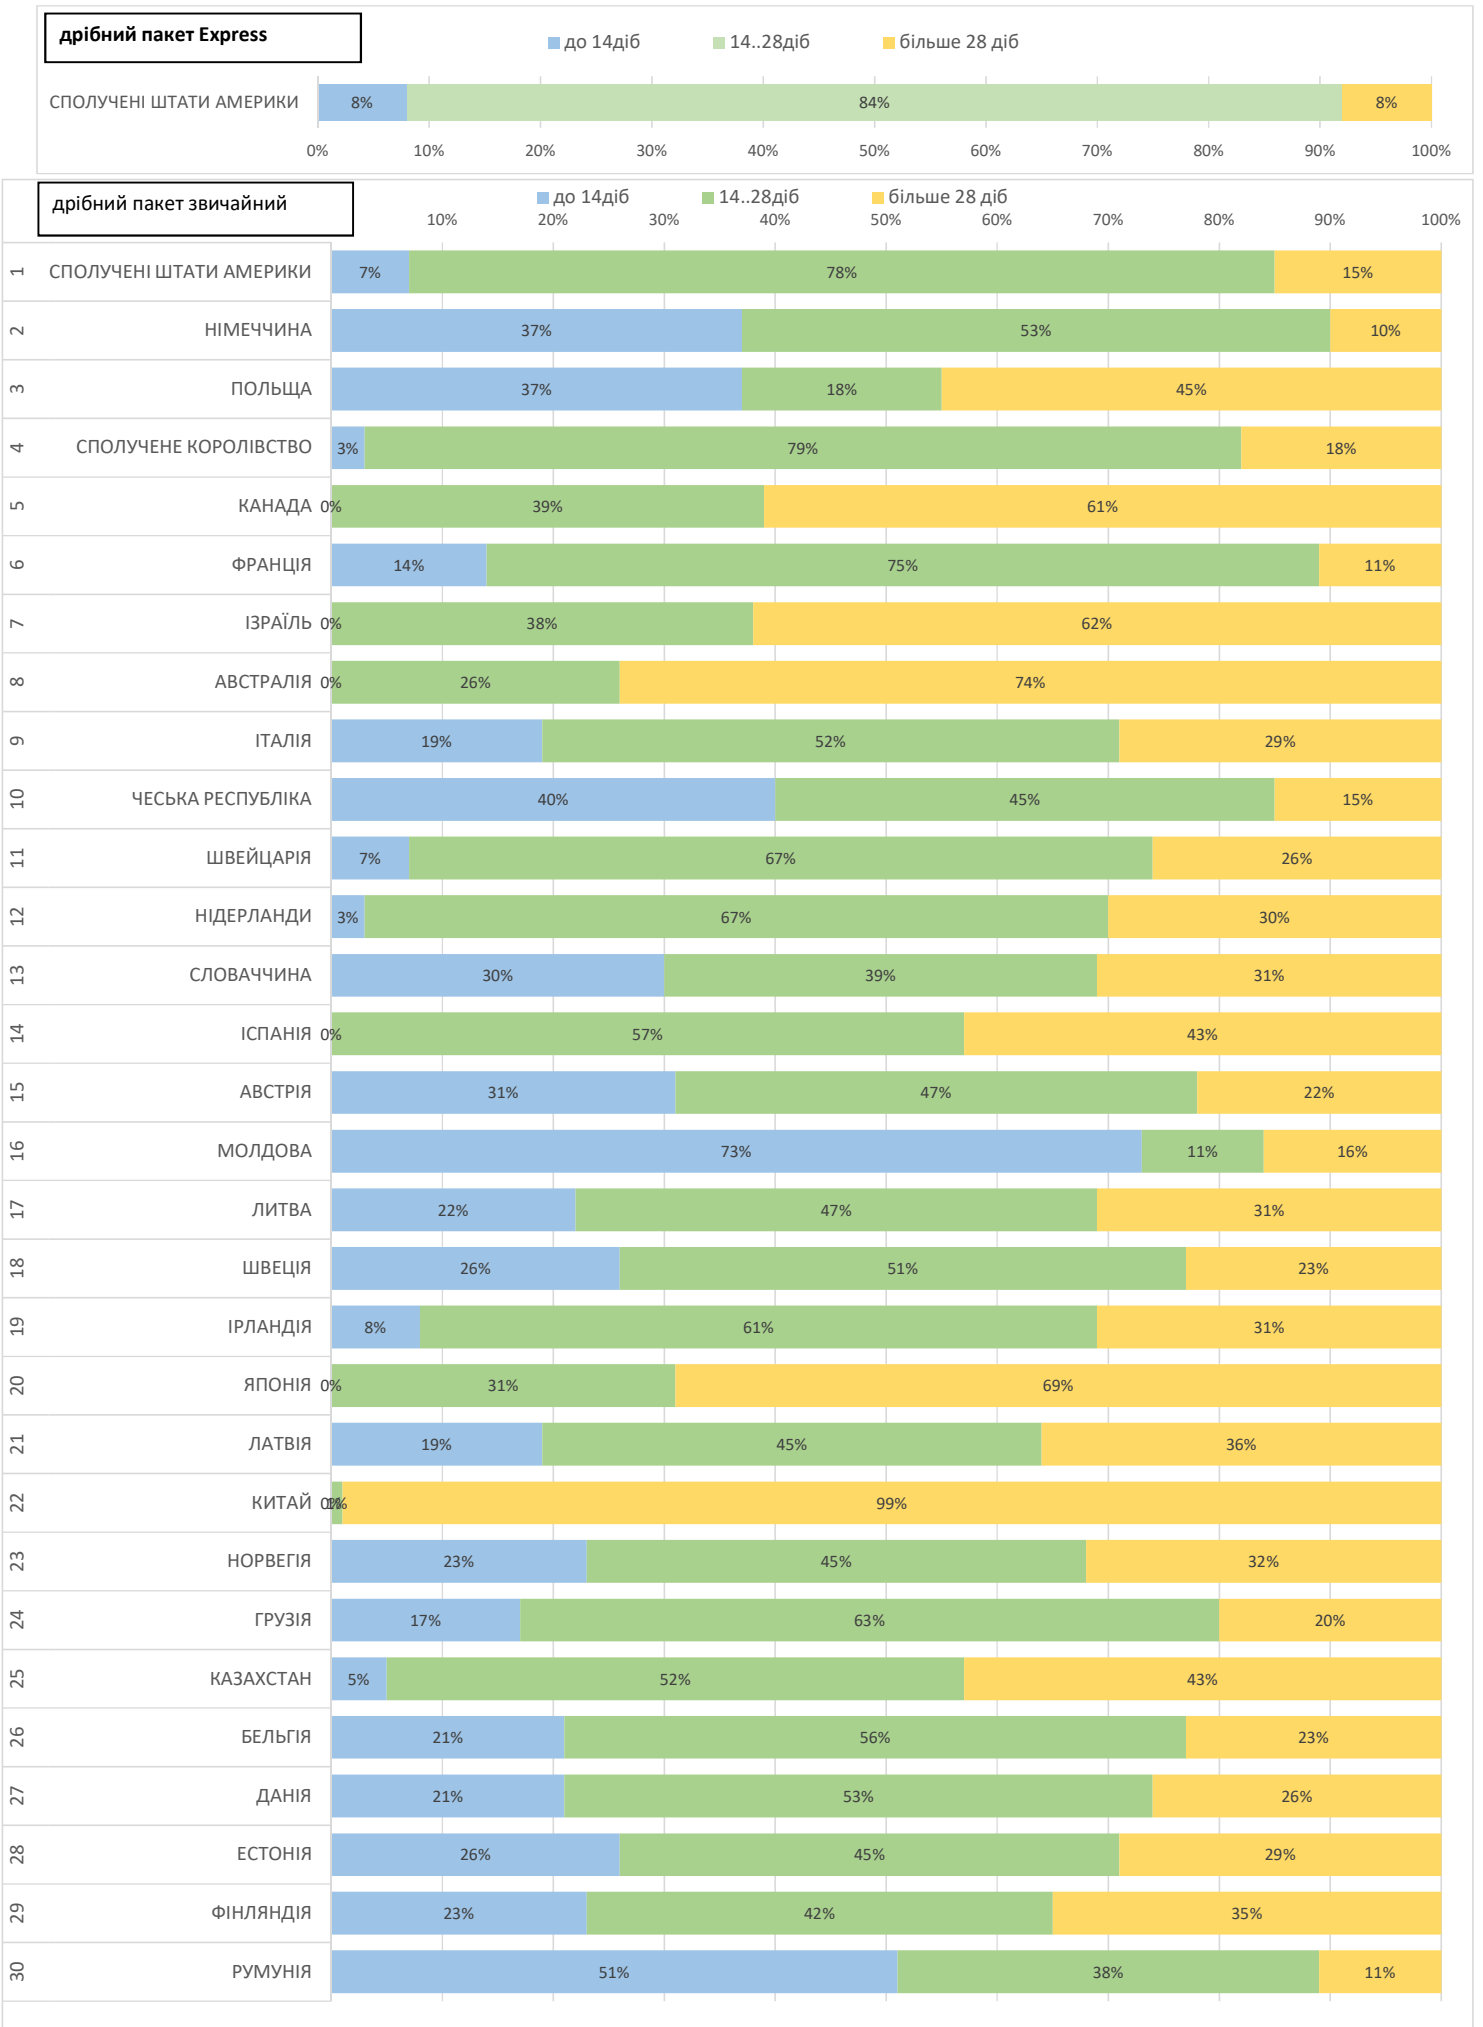

місяць
травень 2022

Продукт
EMS

від прийому у відділенні Укрпошти до обробки в країні призначення,
враховуючи всі необхідні митні формальності в Україні

місяць
травень 2022

Продукт
Дрібний пакет

від прийому у відділенні Укрпошти до обробки в країні призначення,
враховуючи всі необхідні митні формальності в Україні

місяць **травень 2022** Продукт **Листи та бандеролі** від прийому у відділенні Укрпошти до обробки в країні призначення, враховуючи всі необхідні митні формальності в Україні

0% 10% 20% 30% 40% 50% 60% 70% 80% 90% 100%

■ до 14діб ■ 14..28діб ■ більше 28 діб

місяць
травень 2022

Продукт
Посилки

від прийому у відділенні Укрпошти до обробки в країні призначення,
враховуючи всі необхідні митні формальності в Україні

0% 10% 20% 30% 40% 50% 60% 70% 80% 90% 100%

■ до 14діб ■ 14..28діб ■ більше 28 діб