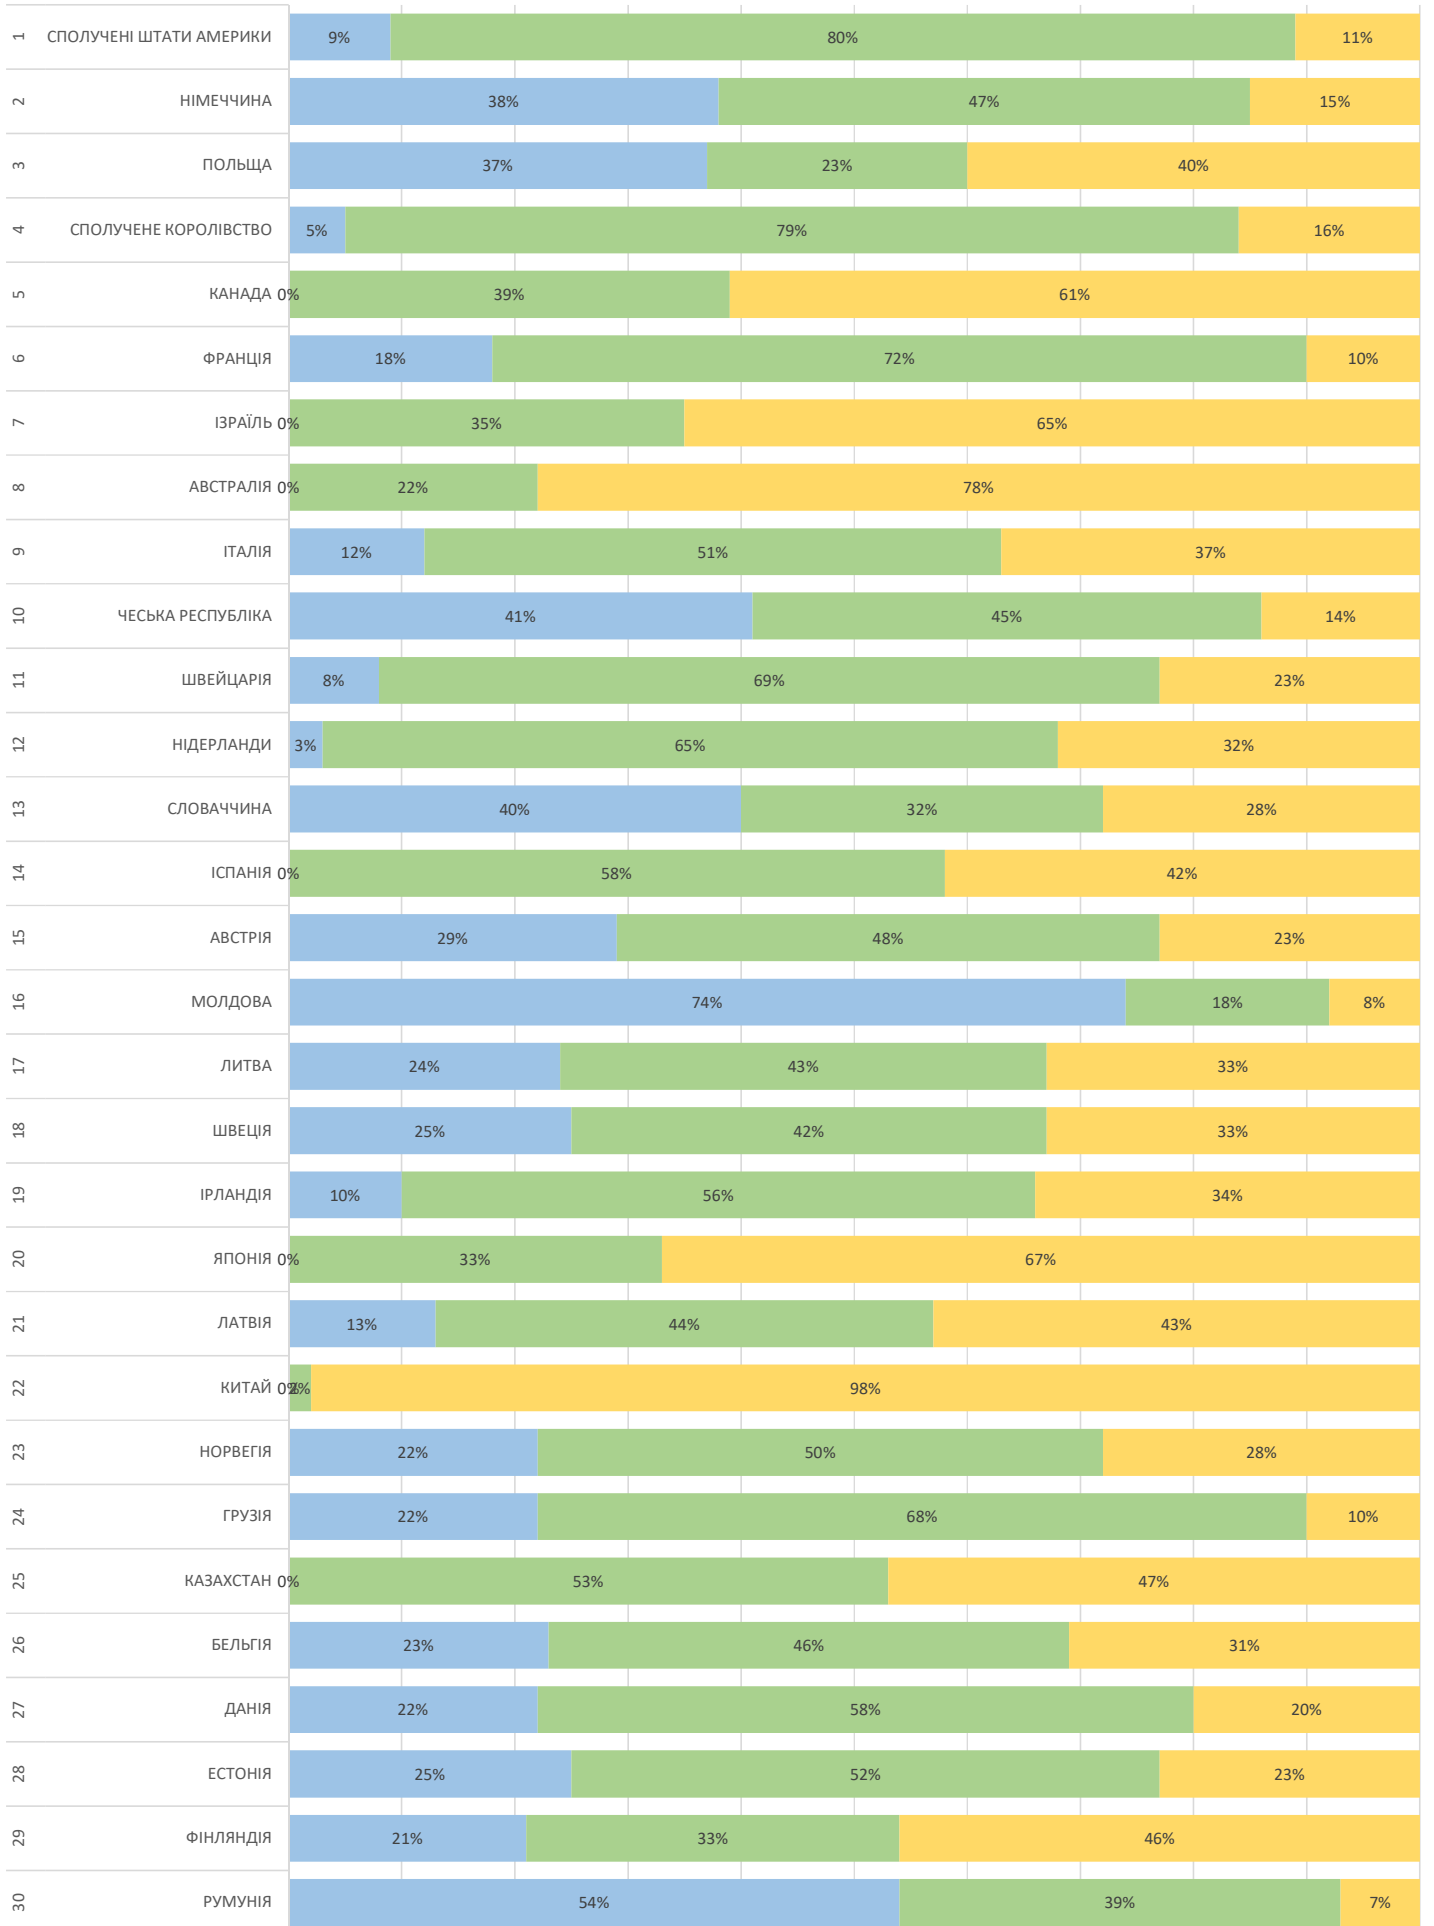

місяць
травень 2022

Продукт
EMS

від прийому у відділенні Укрпошти до обробки в країні призначення,
враховуючи всі необхідні митні формальності в Україні

місяць
травень 2022

Продукт
Дрібний пакет

від прийому у відділенні Укрпошти до обробки в країні призначення,
враховуючи всі необхідні митні формальності в Україні

місяць **травень 2022** Продукт **Листи та бандеролі** від прийому у відділенні Укрпошти до обробки в країні призначення, враховуючи всі необхідні митні формальності в Україні

0% 10% 20% 30% 40% 50% 60% 70% 80% 90% 100%

■ до 14діб ■ 14..28діб ■ більше 28 діб

місяць
травень 2022

Продукт
Посилки

від прийому у відділенні Укрпошти до обробки в країні призначення,
враховуючи всі необхідні митні формальності в Україні

0% 10% 20% 30% 40% 50% 60% 70% 80% 90% 100%

■ до 14діб ■ 14..28діб ■ більше 28 діб