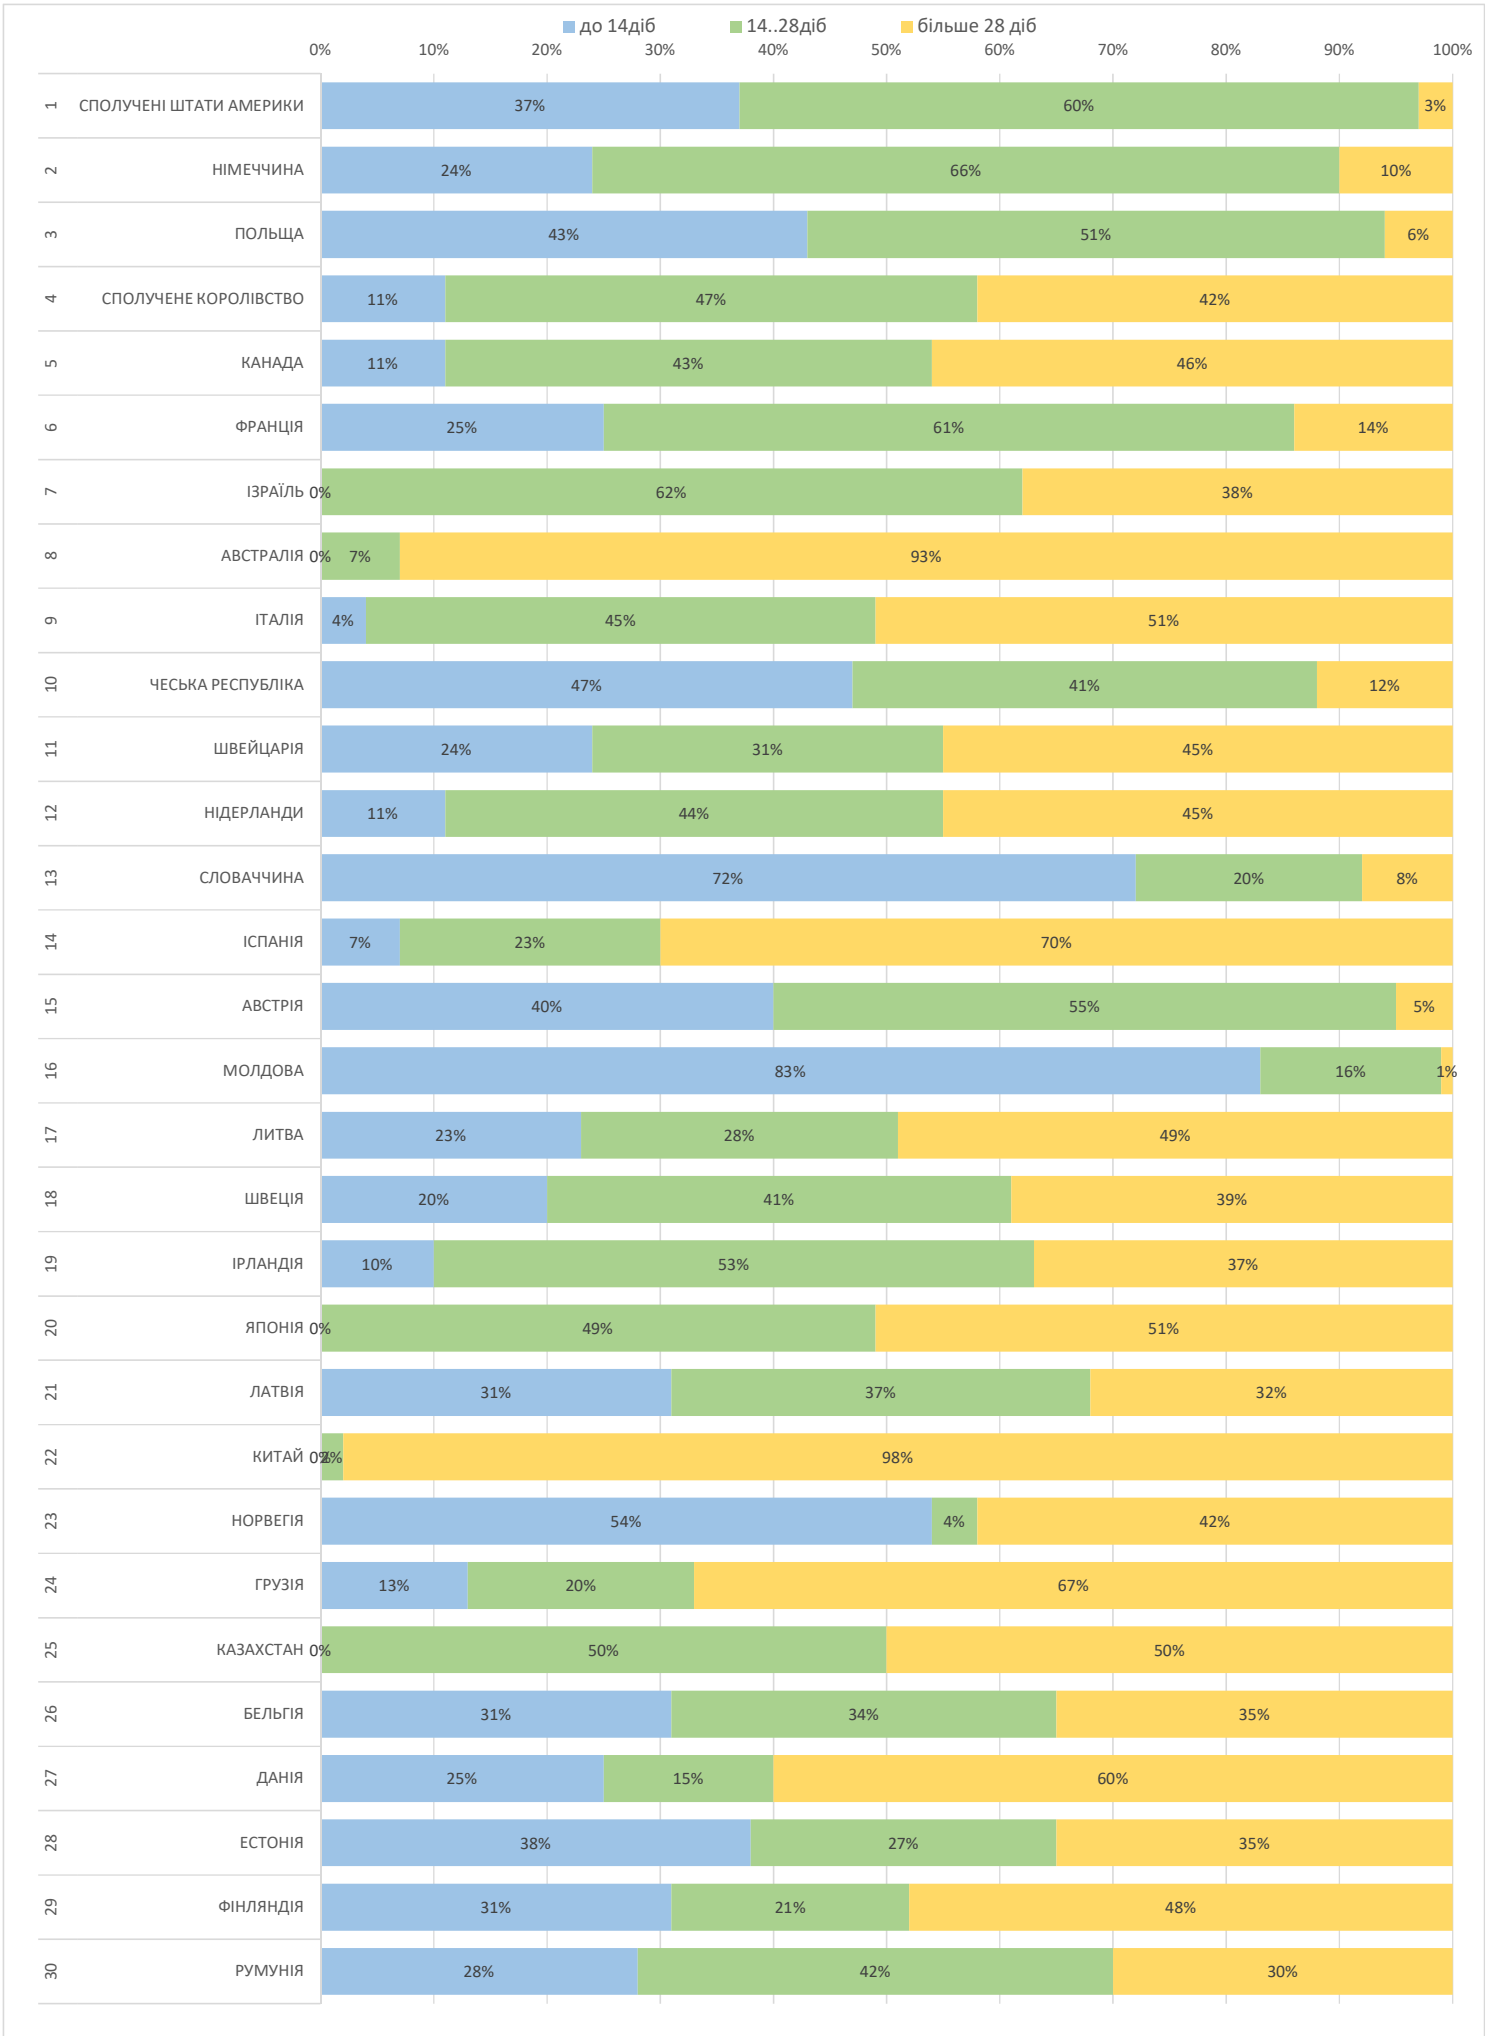

місяць
травень 2022

Продукт
EMS

від прийому у відділенні Укрпошти до обробки в країні призначення,
враховуючи всі необхідні митні формальності в Україні

місяць
травень 2022

Продукт
Дрібний пакет

від прийому у відділенні Укрпошти до обробки в країні призначення,
враховуючи всі необхідні митні формальності в Україні

місяць **травень 2022** Продукт **Листи та бандеролі** від прийому у відділенні Укрпошти до обробки в країні призначення, враховуючи всі необхідні митні формальності в Україні

0% 10% 20% 30% 40% 50% 60% 70% 80% 90% 100%

■ до 14діб ■ 14..28діб ■ більше 28 діб

місяць
травень 2022

Продукт
Посилки

від прийому у відділенні Укрпошти до обробки в країні призначення,
враховуючи всі необхідні митні формальності в Україні

0% 10% 20% 30% 40% 50% 60% 70% 80% 90% 100%

■ до 14діб ■ 14..28діб ■ більше 28 діб