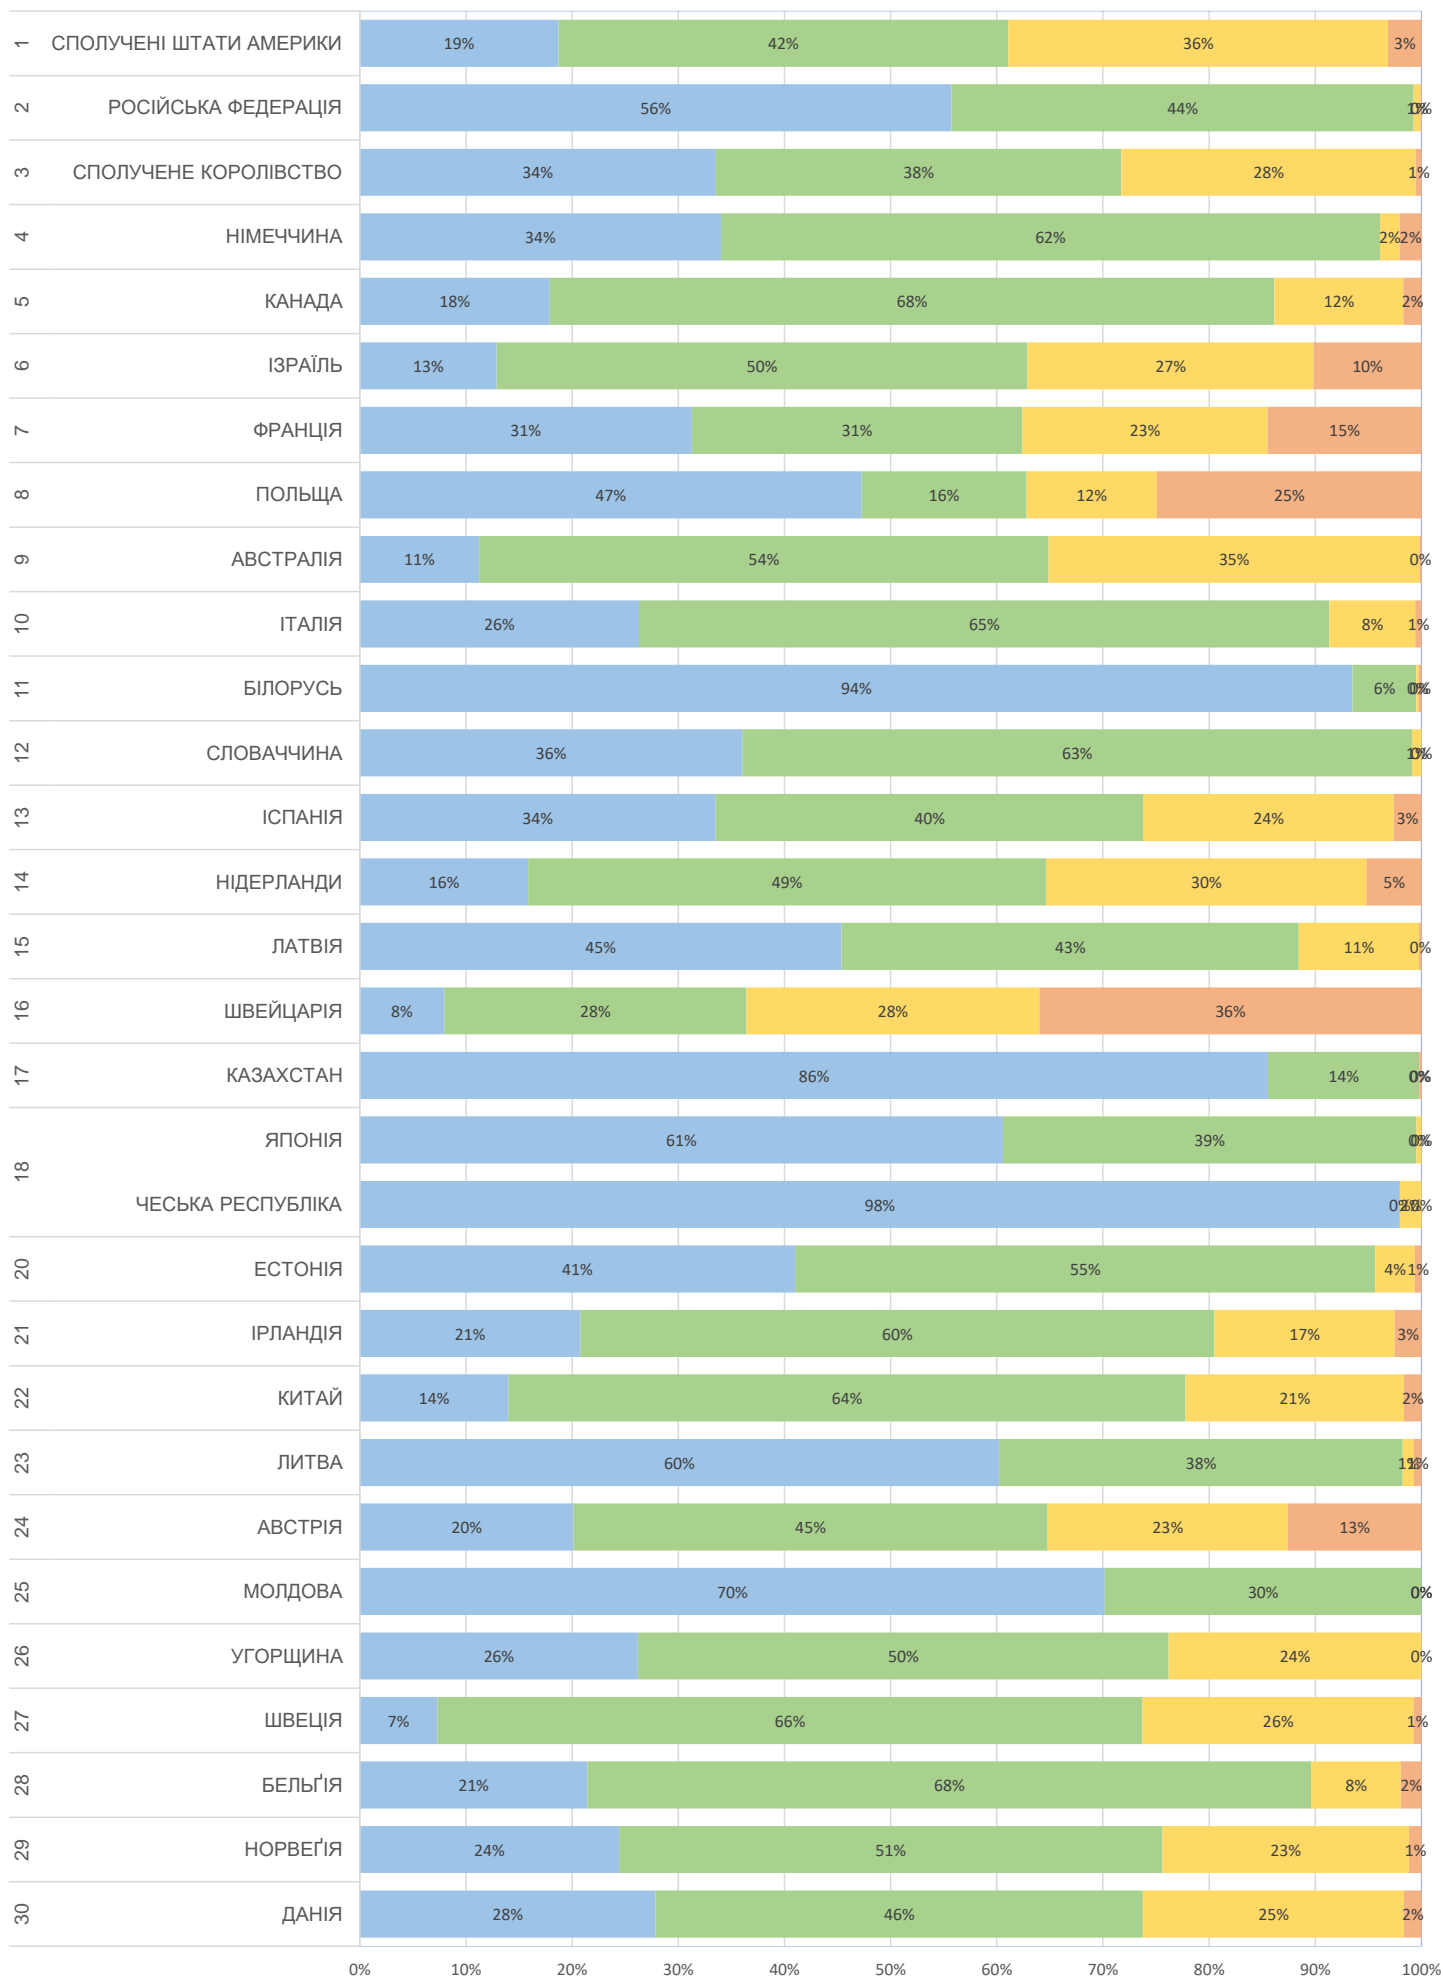

місяць  
лютий 2021

Продукт  
EMS

від прийому у відділенні Укрпошти до обробки в країні призначення, враховуючи всі необхідні митні формальності в Україні

■ до 7 діб ■ до 14 діб ■ до 21 доби ■ більше 21 доби

місяць  
лютий 2021

Продукт  
Посилки

від прийому у відділенні Укрпошти до обробки в країні призначення, враховуючи всі необхідні митні формальності в Україні

■ до 7 діб ■ до 14 діб ■ до 21 доби ■ більше 21 доби

місяць  
лютий 2021

Продукт  
Дрібний пакет

від прийому у відділенні Укрпошти до обробки в країні призначення, враховуючи всі необхідні митні формальності в Україні

**дрібний пакет Express**

до 7 діб до 14 діб до 21 доби більше 21 доби

**дрібний пакет звичайний**

місяць лютий 2021 Продукт Листи та бандеролі від прийому у відділенні Укрпошти до обробки в країні призначення, враховуючи всі необхідні митні формальності в Україні

■ до 7 діб ■ до 14 діб ■ до 21 доби ■ більше 21 доби