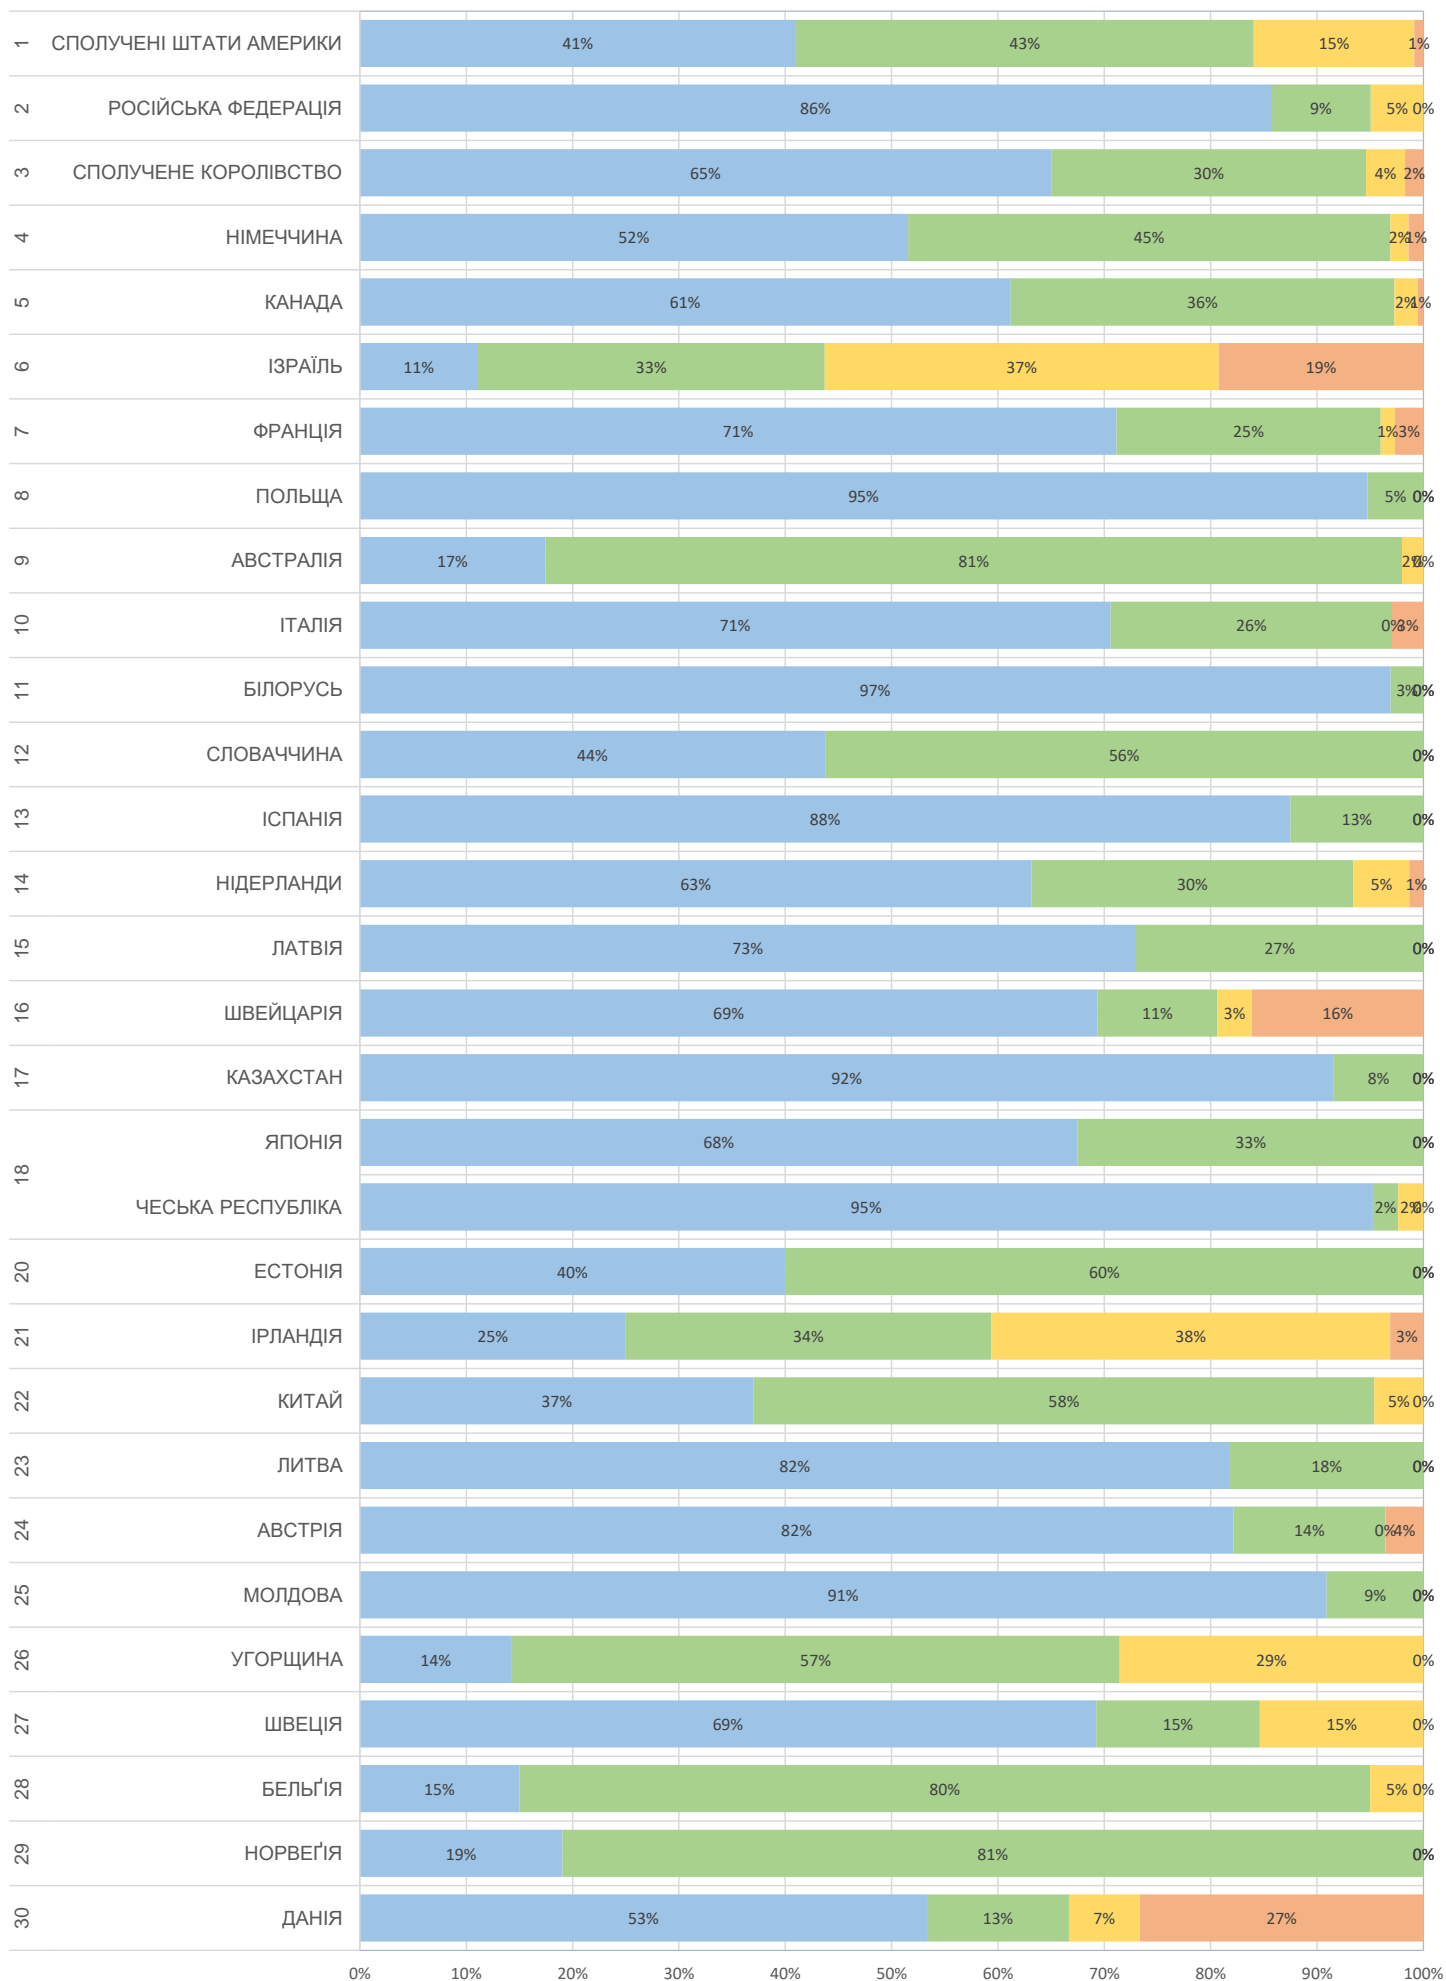

місяць  
лютий 2021

Продукт  
EMS

від прийому у відділенні Укрпошти до обробки в країні призначення, враховуючи всі необхідні митні формальності в Україні

■ до 7 діб ■ до 14 діб ■ до 21 доби ■ більше 21 доби

місяць  
лютий 2021

Продукт  
Посилки

від прийому у відділенні Укрпошти до обробки в країні призначення, враховуючи всі необхідні митні формальності в Україні

■ до 7 діб ■ до 14 діб ■ до 21 доби ■ більше 21 доби

місяць  
лютий 2021

Продукт  
Дрібний пакет

від прийому у відділенні Укрпошти до обробки в країні призначення, враховуючи всі необхідні митні формальності в Україні

**дрібний пакет Express**

до 7 діб до 14 діб до 21 доби більше 21 доби

**дрібний пакет звичайний**

місяць лютий 2021 Продукт Листи та бандеролі від прийому у відділенні Укрпошти до обробки в країні призначення, враховуючи всі необхідні митні формальності в Україні

■ до 7 діб ■ до 14 діб ■ до 21 доби ■ більше 21 доби