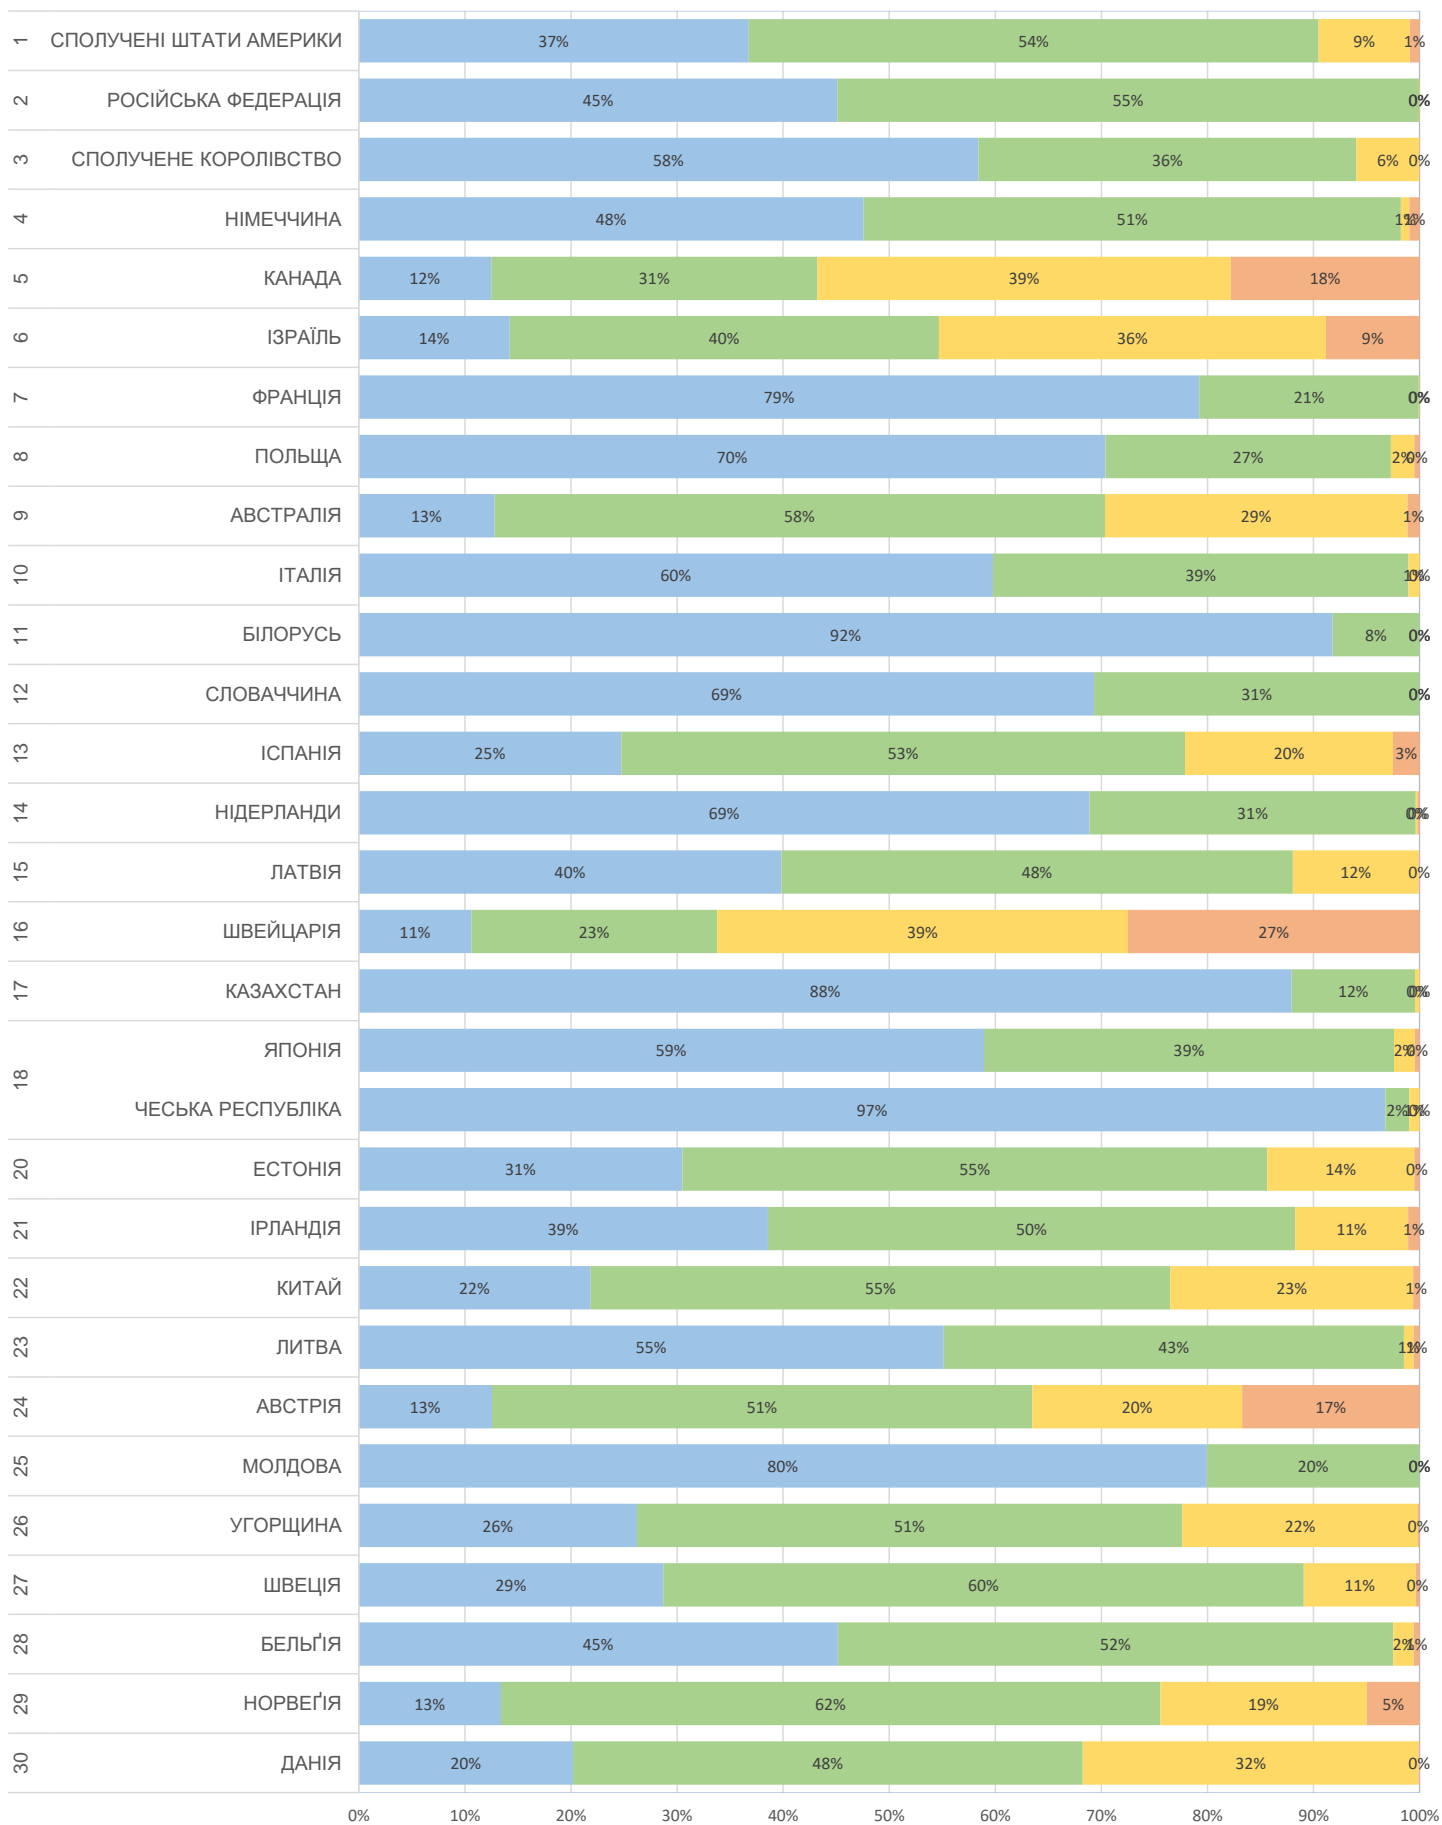

місяць  
лютий 2021

Продукт  
EMS

від прийому у відділенні Укрпошти до обробки в країні призначення, враховуючи всі необхідні митні формальності в Україні

■ до 7 діб ■ до 14 діб ■ до 21 доби ■ більше 21 доби

місяць  
лютий 2021

Продукт  
Посилки

від прийому у відділенні Укрпошти до обробки в країні призначення, враховуючи всі необхідні митні формальності в Україні

■ до 7 діб ■ до 14 діб ■ до 21 доби ■ більше 21 доби

місяць  
лютий 2021

Продукт  
Дрібний пакет

від прийому у відділенні Укрпошти до обробки в країні призначення, враховуючи всі необхідні митні формальності в Україні

**дрібний пакет Express**

до 7 діб до 14 діб до 21 доби більше 21 доби

**дрібний пакет звичайний**

місяць лютий 2021 Продукт Листи та бандеролі від прийому у відділенні Укрпошти до обробки в країні призначення, враховуючи всі необхідні митні формальності в Україні

■ до 7 діб ■ до 14 діб ■ до 21 доби ■ більше 21 доби