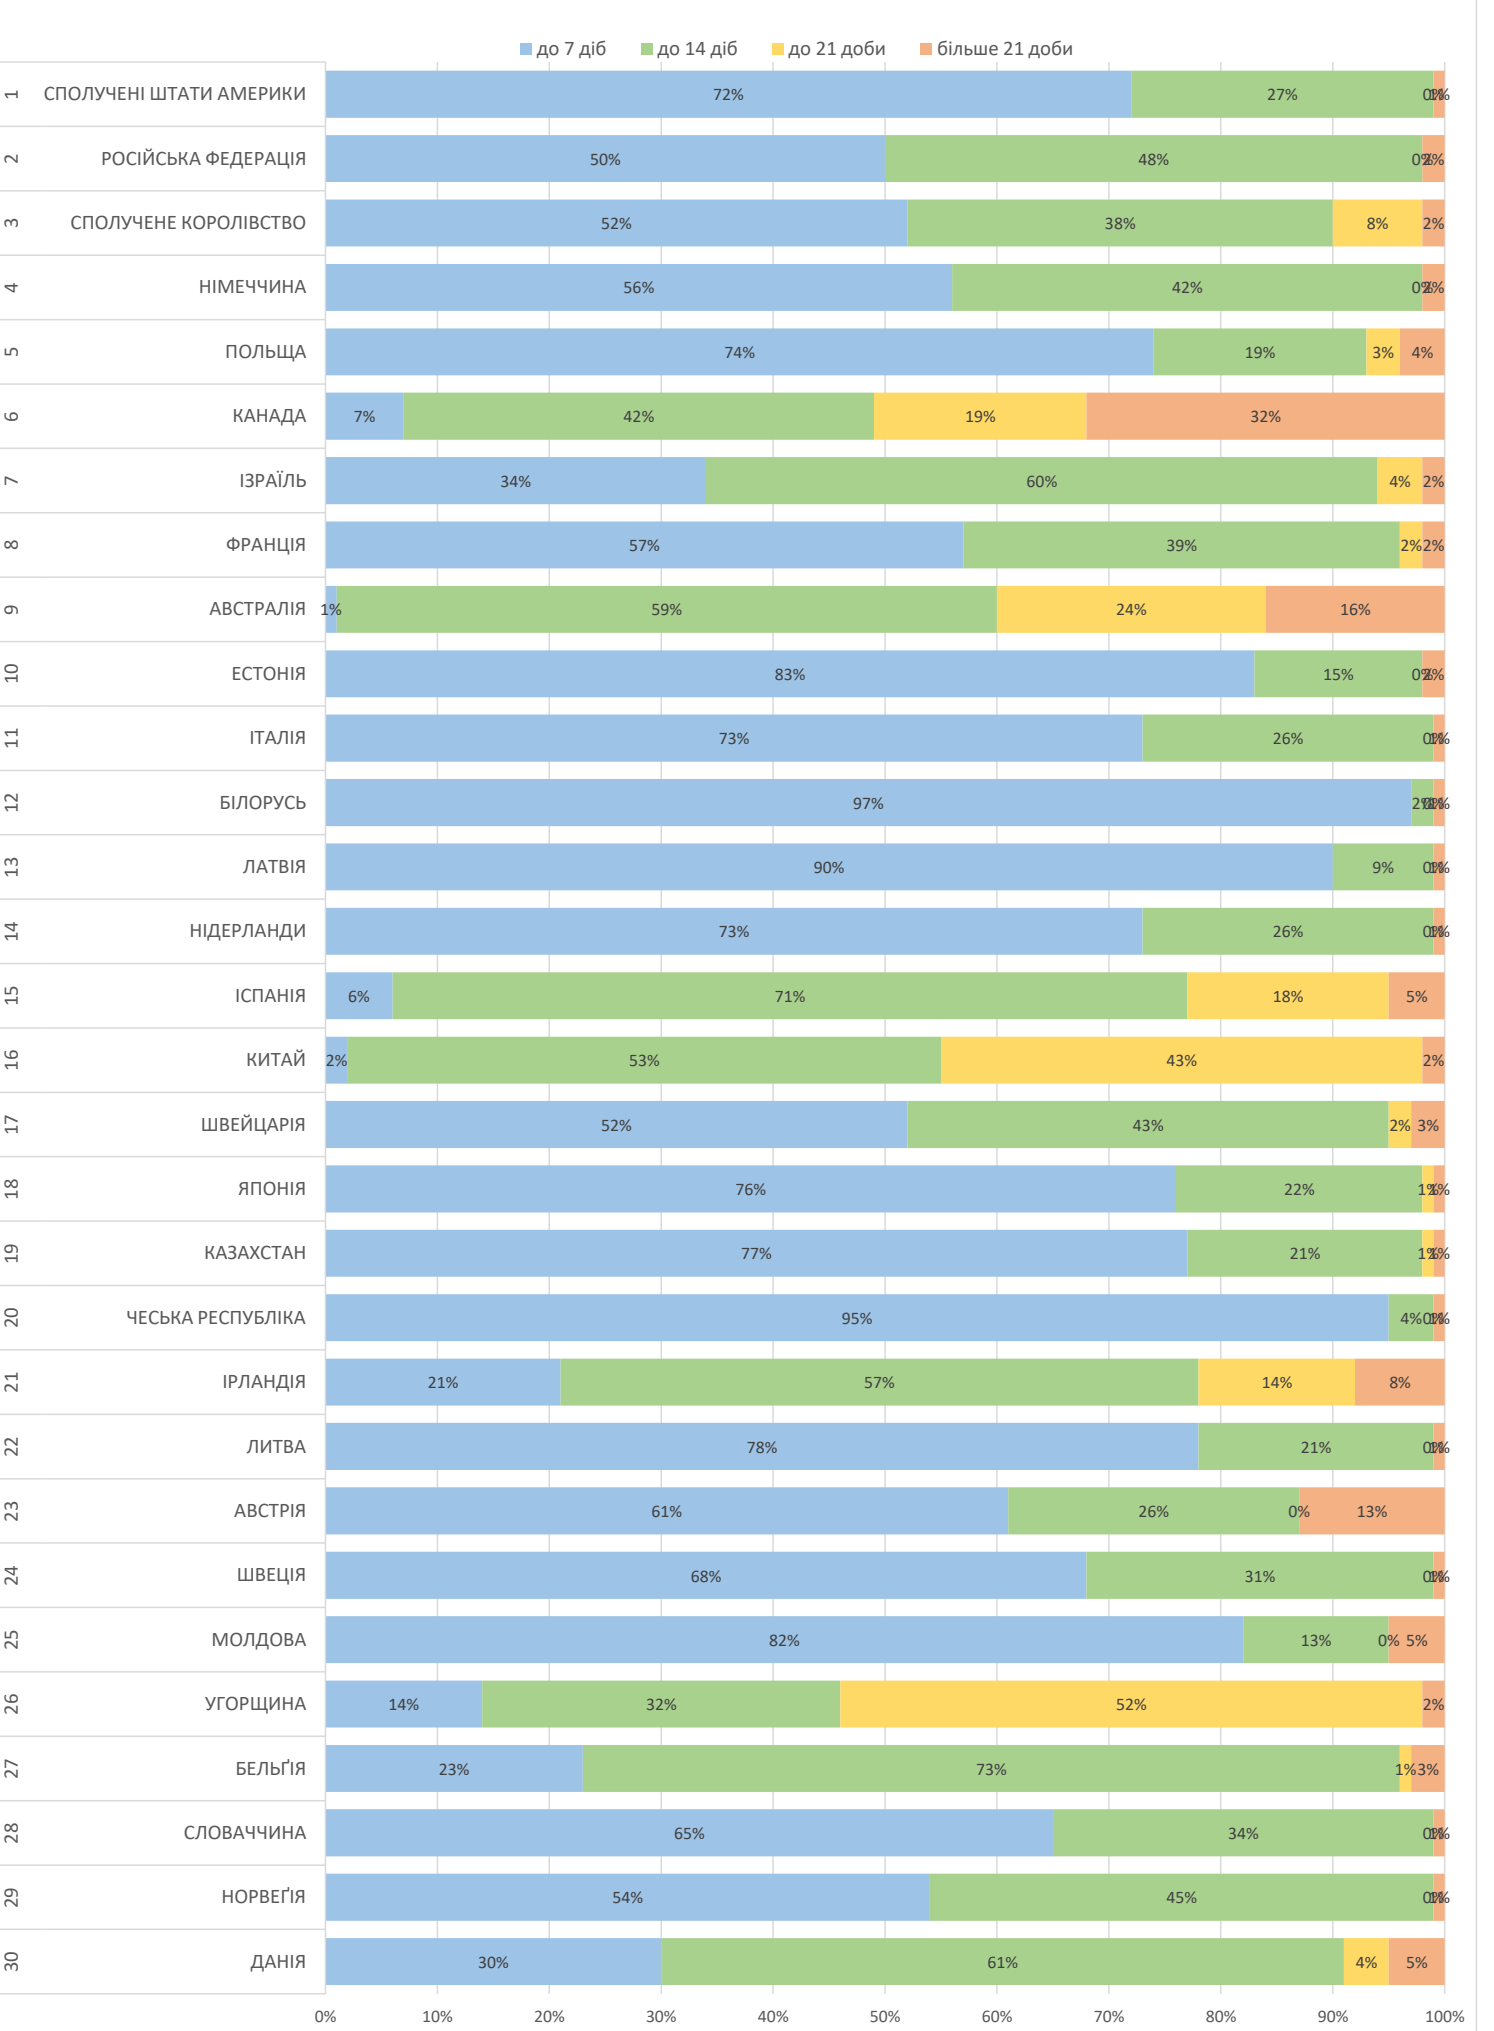

місяць
квітень 2021

Продукт
EMS

від прийому у відділенні Укрпошти до обробки в країні призначення, враховуючи всі необхідні митні формальності в Україні

місяць
квітень 2021

Продукт
Дрібний пакет

від прийому у відділенні Укрпошти до обробки в країні призначення, враховуючи всі необхідні митні формальності в Україні

місяць квітень 2021 Продукт Листи та бандеролі від прийому у відділенні Укрпошти до обробки в країні призначення, враховуючи всі необхідні митні формальності в Україні

місяць
квітень 2021

Продукт
Посилки

від прийому у відділенні Укрпошти до обробки в країні призначення, враховуючи всі необхідні митні формальності в Україні

до 7 діб до 14 діб до 21 доби більше 21 доби