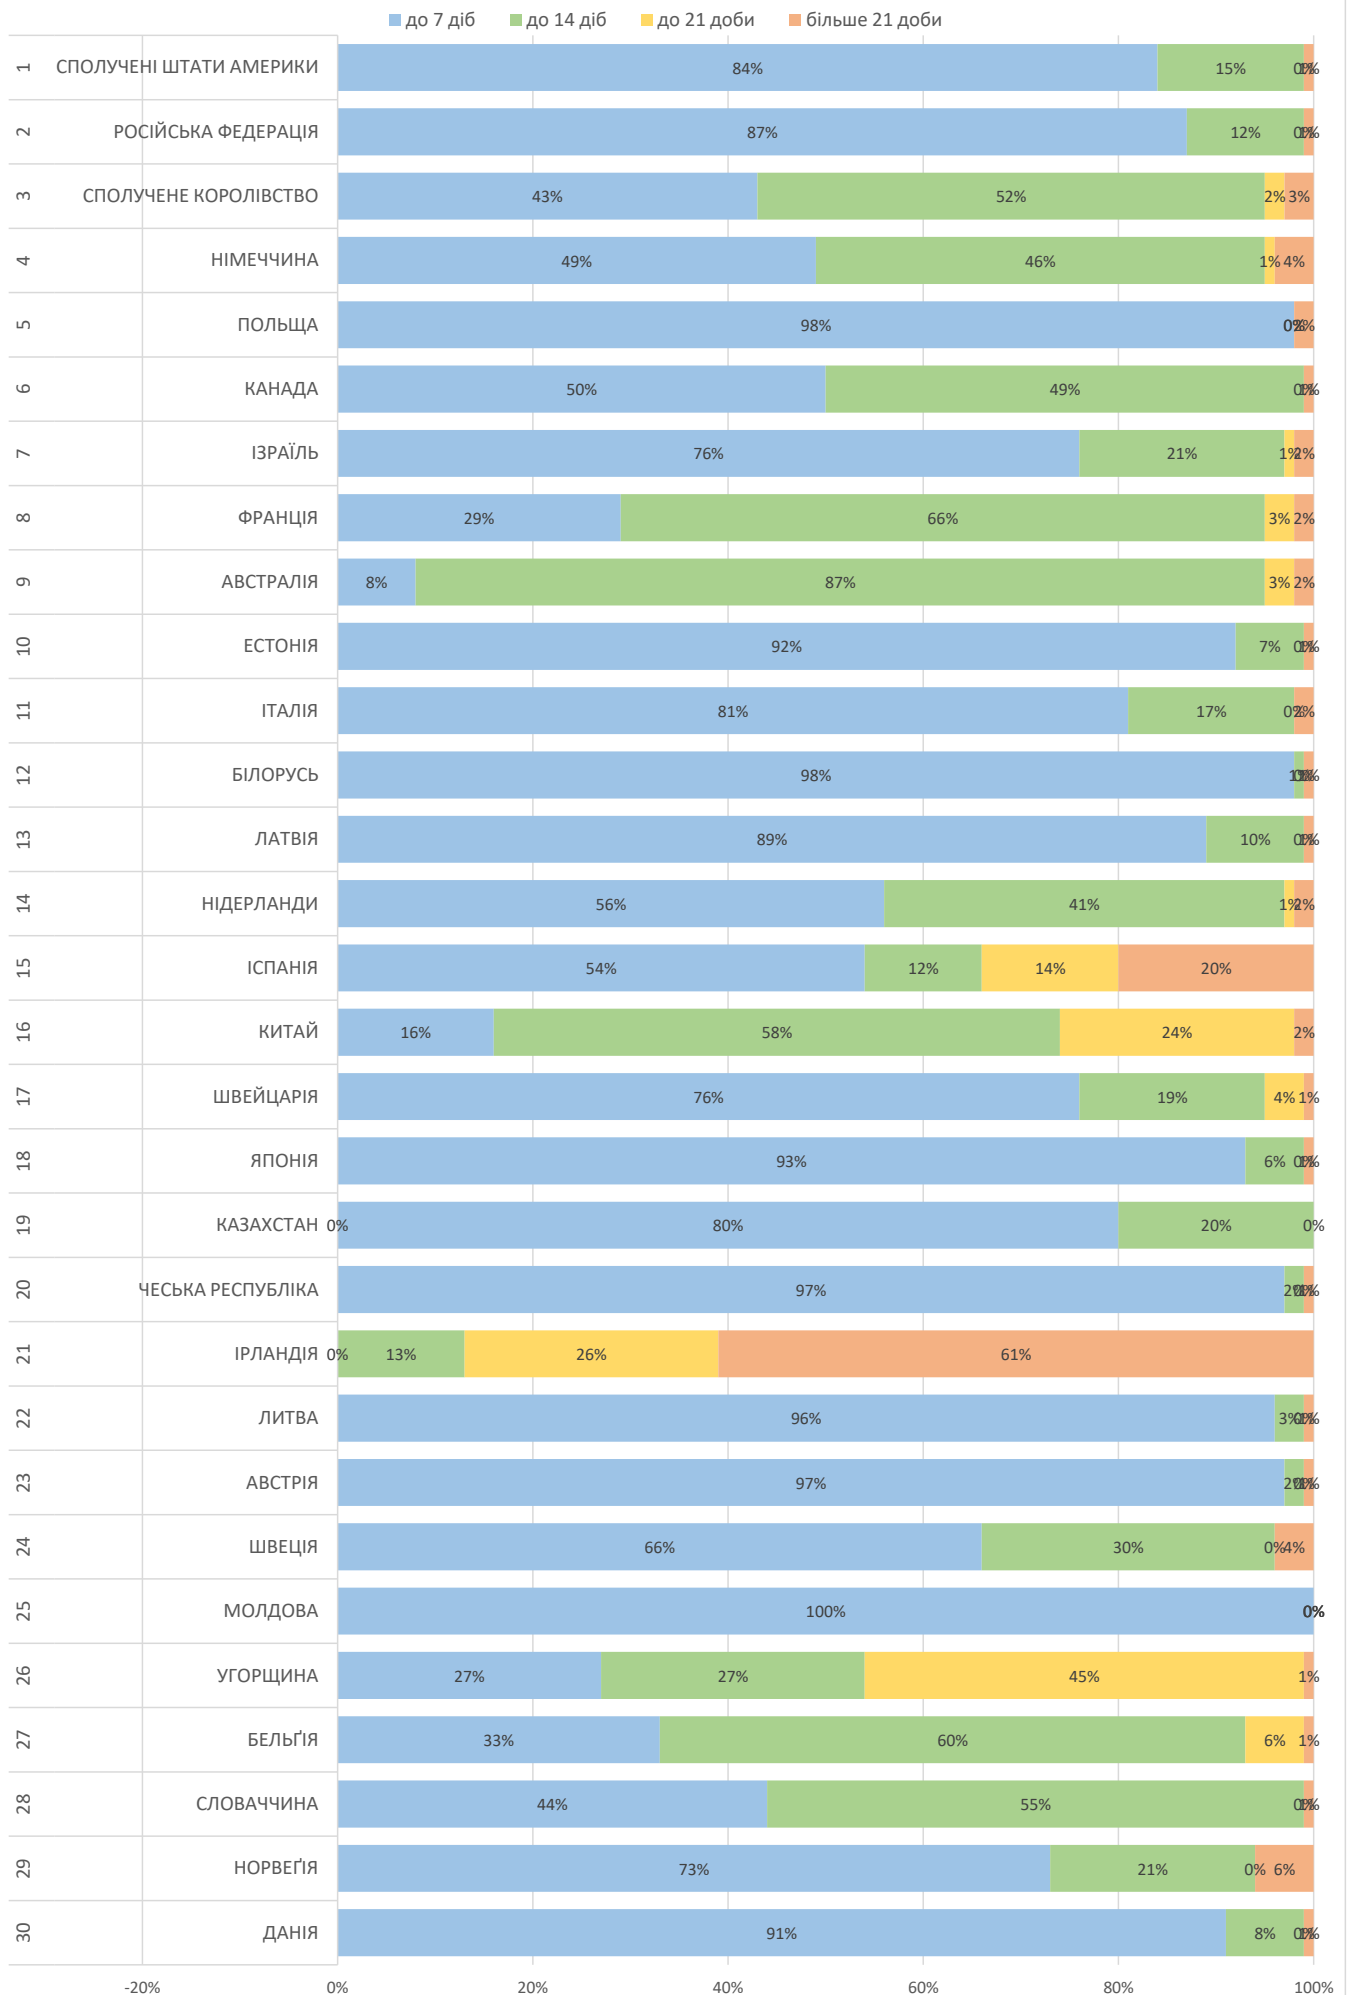

місяць
квітень 2021

Продукт
EMS

від прийому у відділенні Укрпошти до обробки в країні призначення, враховуючи всі необхідні митні формальності в Україні

місяць
квітень 2021

Продукт
Дрібний пакет

від прийому у відділенні Укрпошти до обробки в країні призначення, враховуючи всі необхідні митні формальності в Україні

місяць квітень 2021 Продукт Листи та бандеролі від прийому у відділенні Укрпошти до обробки в країні призначення, враховуючи всі необхідні митні формальності в Україні

місяць
квітень 2021

Продукт
Посилки

від прийому у відділенні Укрпошти до обробки в країні призначення, враховуючи всі необхідні митні формальності в Україні

до 7 діб до 14 діб до 21 доби більше 21 доби