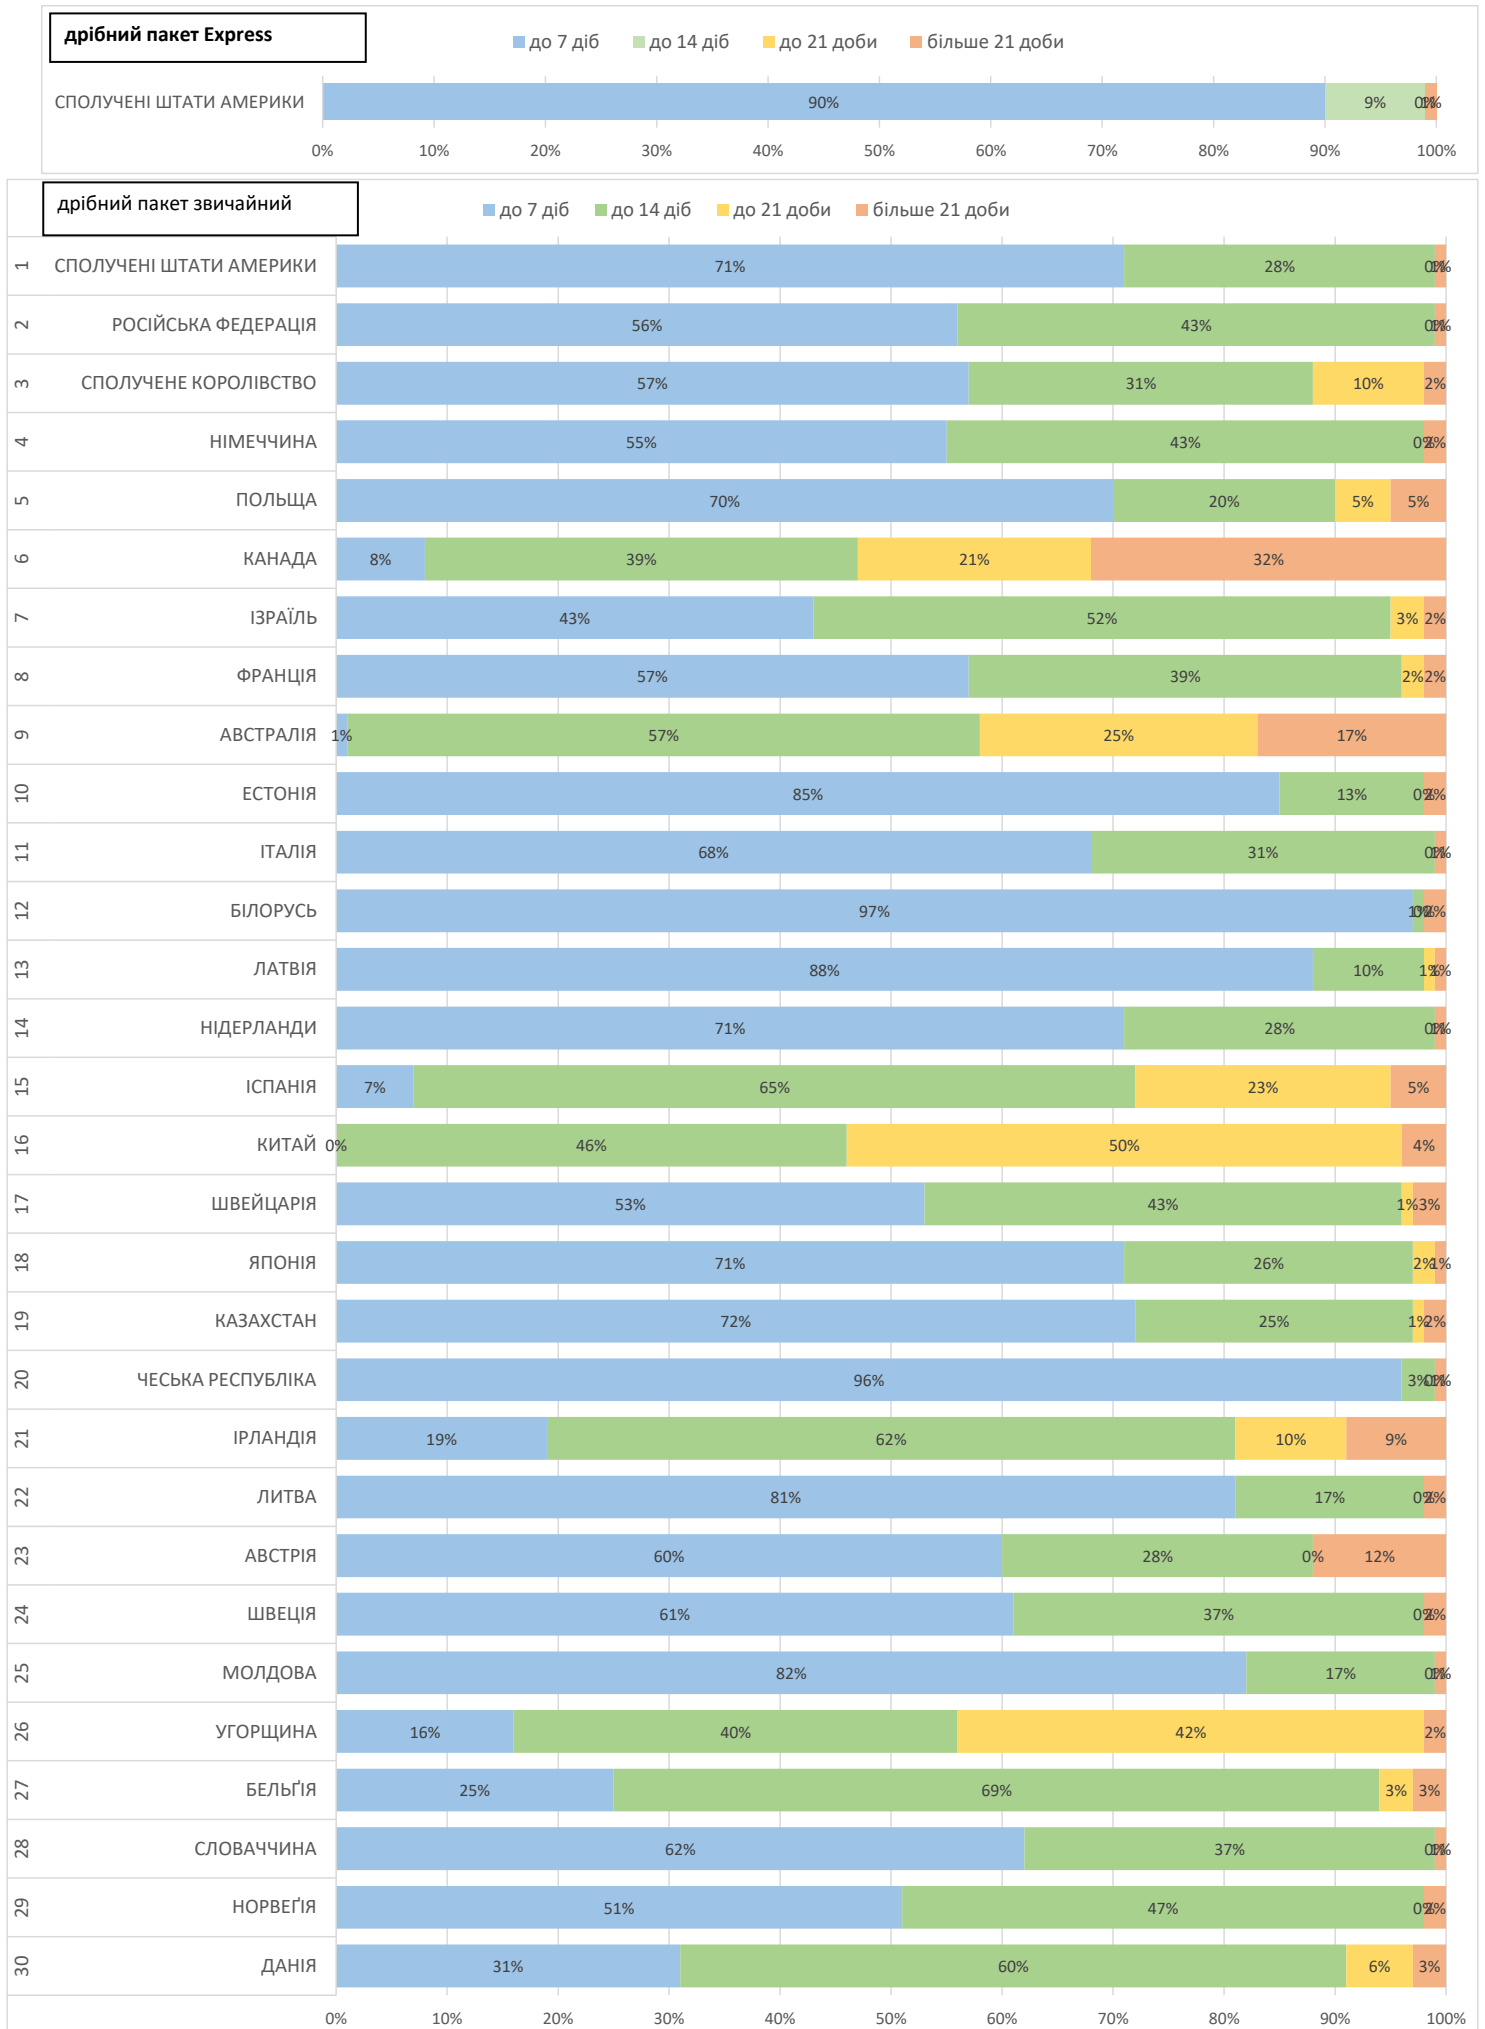

місяць
квітень 2021

Продукт
EMS

від прийому у відділенні Укрпошти до обробки в країні призначення, враховуючи всі необхідні митні формальності в Україні

місяць
квітень 2021

Продукт
Дрібний пакет

від прийому у відділенні Укрпошти до обробки в країні призначення, враховуючи всі необхідні митні формальності в Україні

місяць квітень 2021 Продукт Листи та бандеролі від прийому у відділенні Укрпошти до обробки в країні призначення, враховуючи всі необхідні митні формальності в Україні

місяць
квітень 2021

Продукт
Посилки

від прийому у відділенні Укрпошти до обробки в країні призначення, враховуючи всі необхідні митні формальності в Україні

до 7 діб до 14 діб до 21 доби більше 21 доби