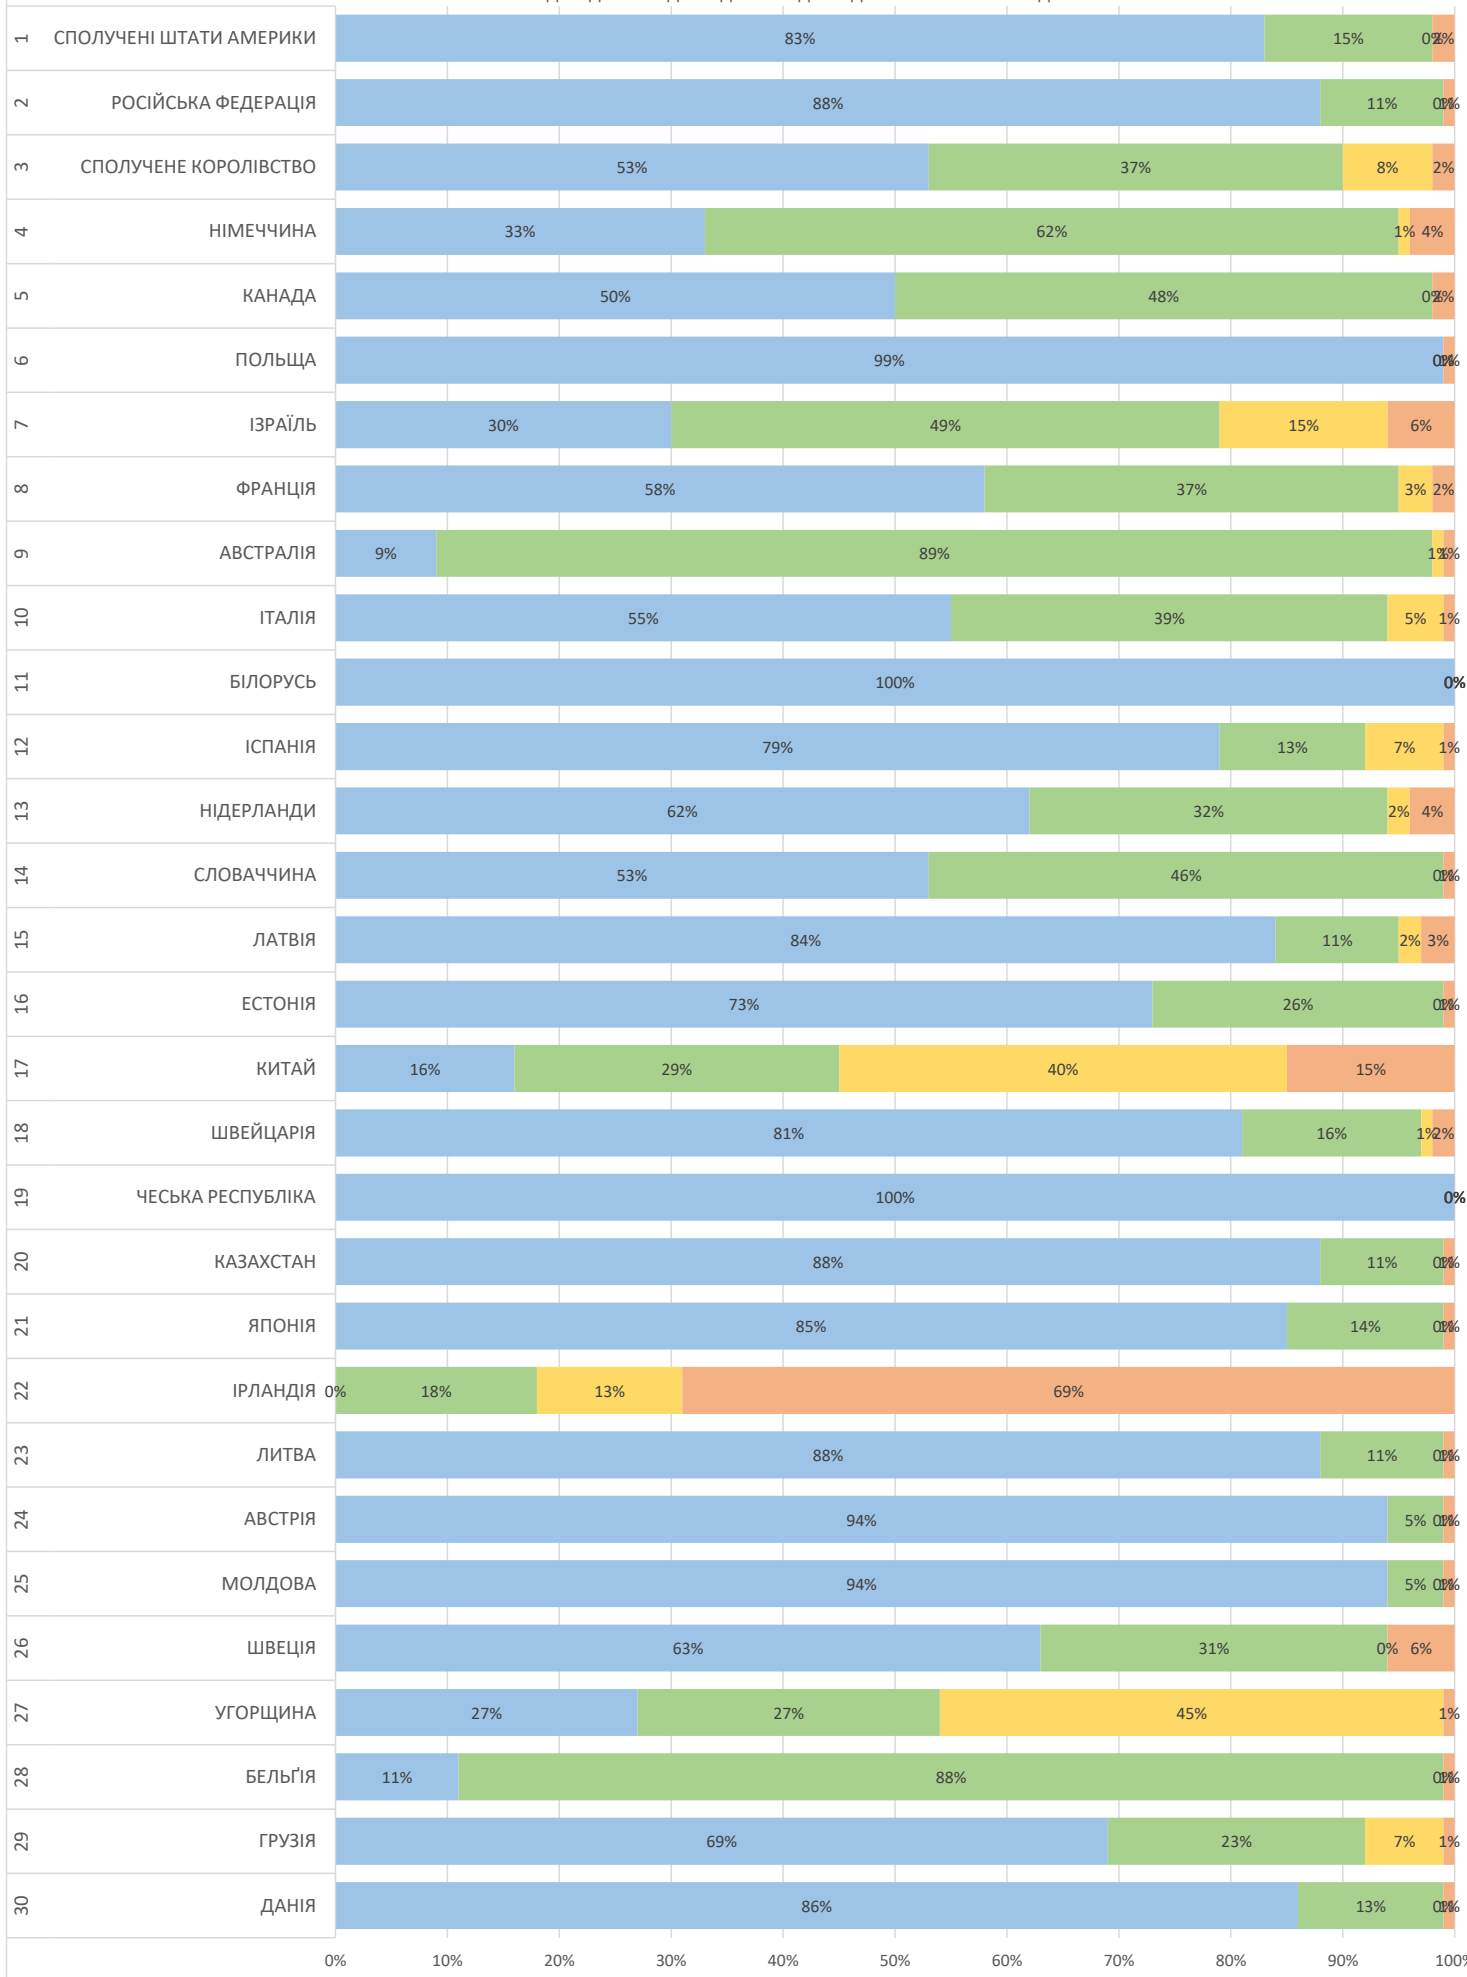

місяць
березень2021

Продукт
EMS

від прийому у відділенні Укрпошти до обробки в країні призначення, враховуючи всі необхідні митні формальності в Україні

■ до 7 діб ■ до 14 діб ■ до 21 доби ■ більше 21 доби

місяць
березень 2021

Продукт
Дрібний пакет

від прийому у відділенні Укрпошти до обробки в країні призначення, враховуючи всі необхідні митні формальності в Україні

місяць березень 2021 Продукт Листи та бандеролі від прийому у відділенні Укрпошти до обробки в країні призначення, враховуючи всі необхідні митні формальності в Україні

місяць
березень2021

Продукт
Посилки

від прийому у відділенні Укрпошти до обробки в країні призначення, враховуючи всі необхідні митні формальності в Україні

до 7 діб до 14 діб до 21 доби більше 21 доби