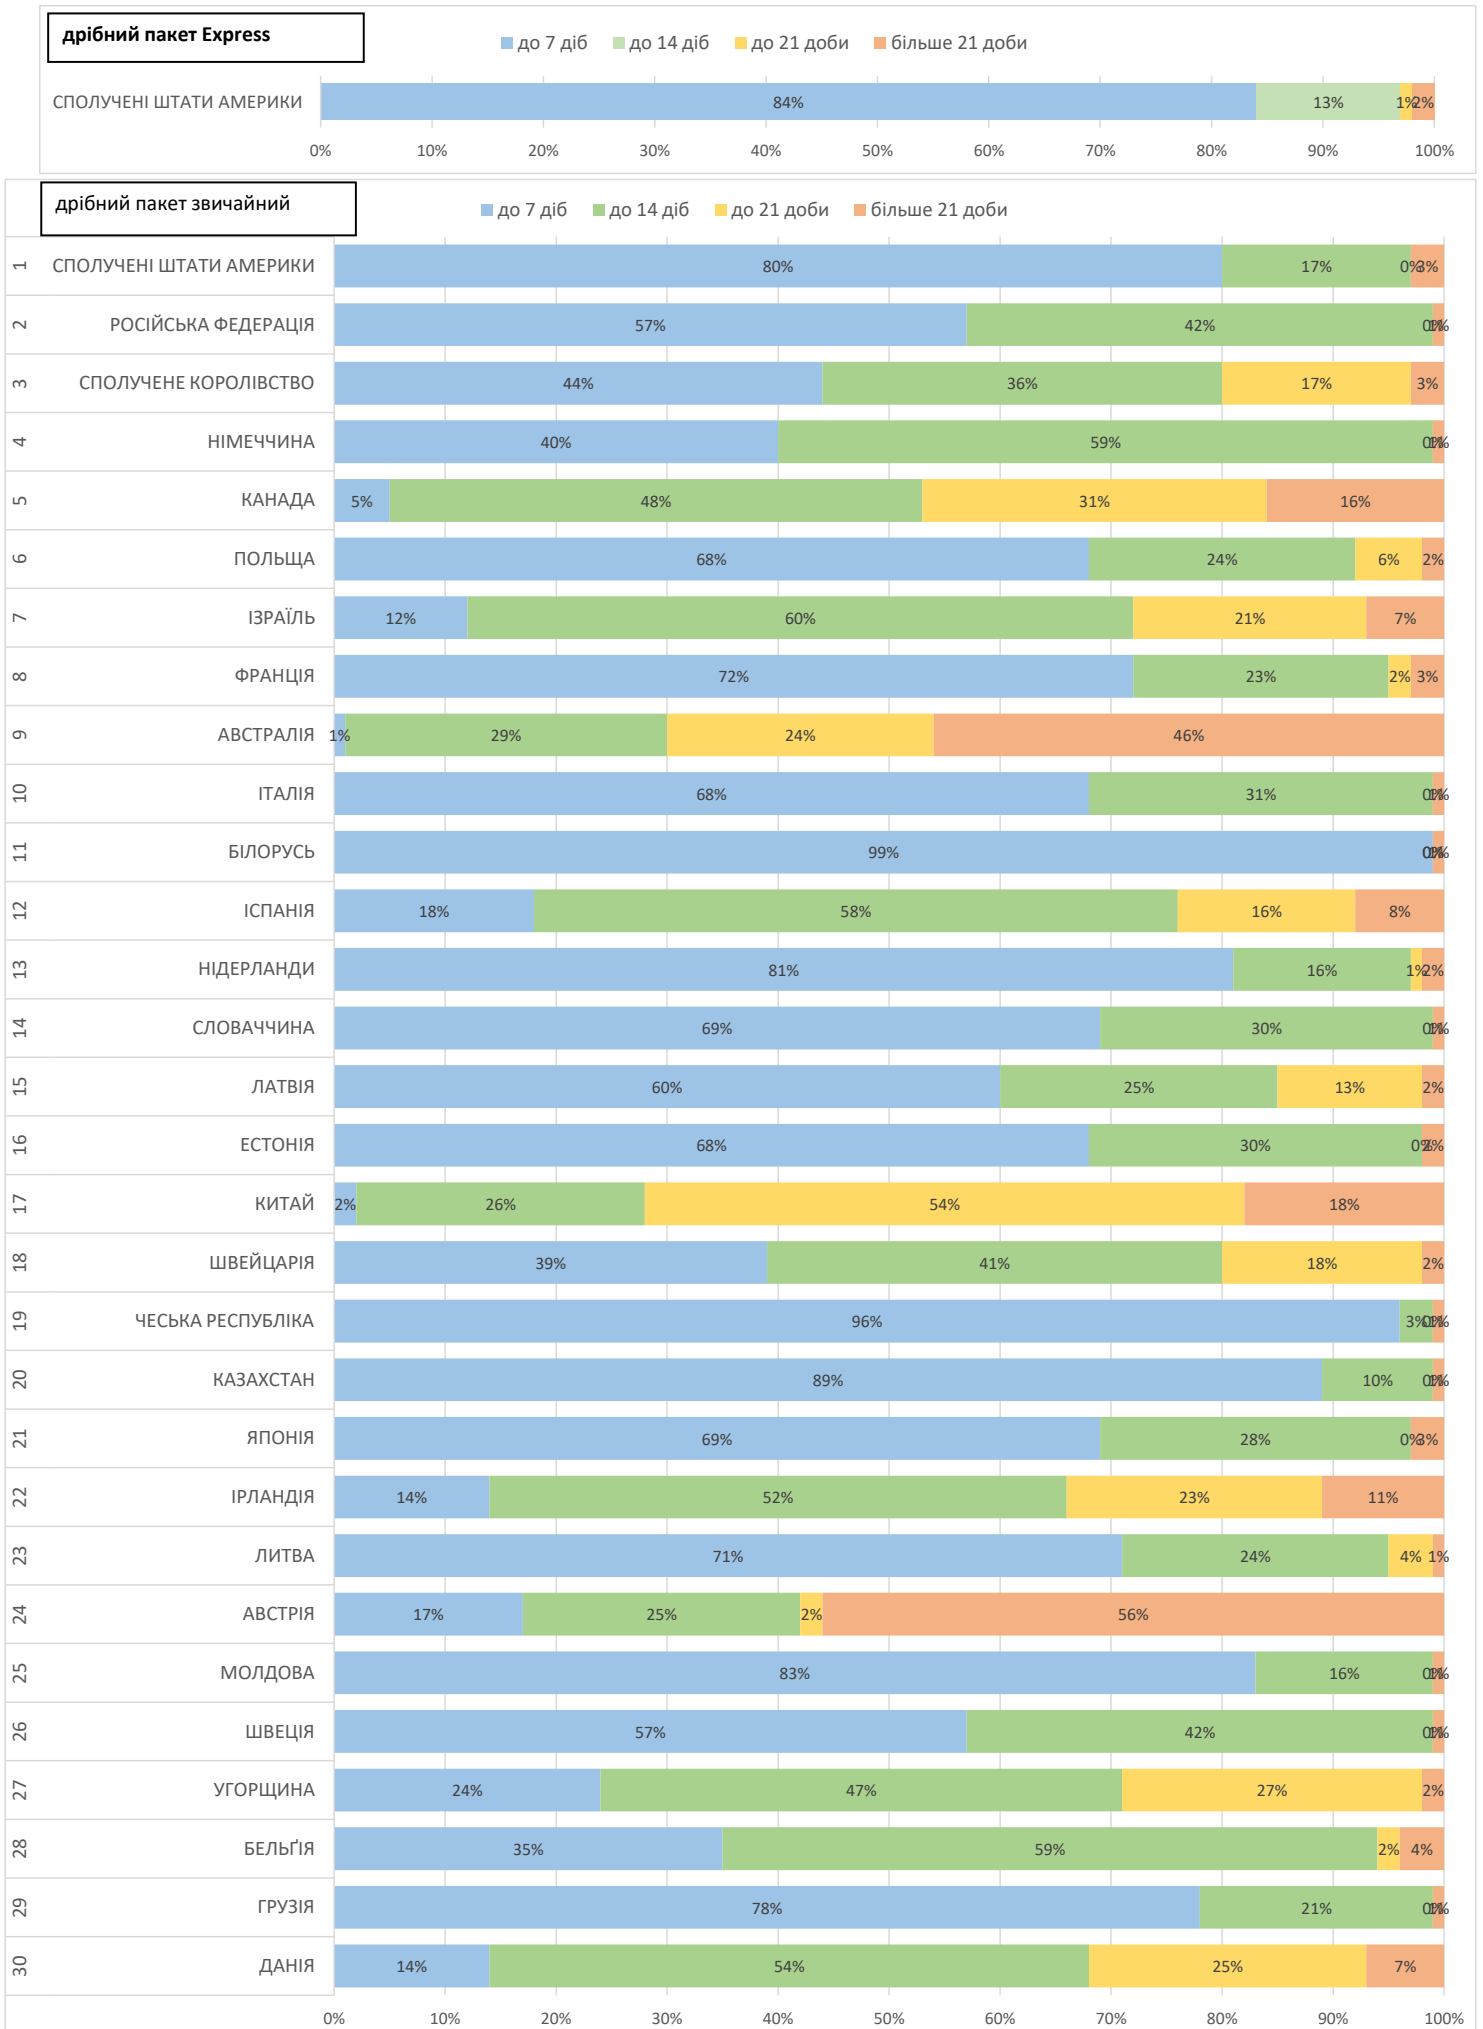

місяць
березень2021

Продукт
EMS

від прийому у відділенні Укрпошти до обробки в країні призначення, враховуючи всі необхідні митні формальності в Україні

■ до 7 діб ■ до 14 діб ■ до 21 доби ■ більше 21 доби

місяць
березень 2021

Продукт
Дрібний пакет

від прийому у відділенні Укрпошти до обробки в країні призначення, враховуючи всі необхідні митні формальності в Україні

місяць березень 2021 Продукт Листи та бандеролі від прийому у відділенні Укрпошти до обробки в країні призначення, враховуючи всі необхідні митні формальності в Україні

місяць
березень2021

Продукт
Посилки

від прийому у відділенні Укрпошти до обробки в країні призначення, враховуючи всі необхідні митні формальності в Україні

до 7 діб до 14 діб до 21 доби більше 21 доби