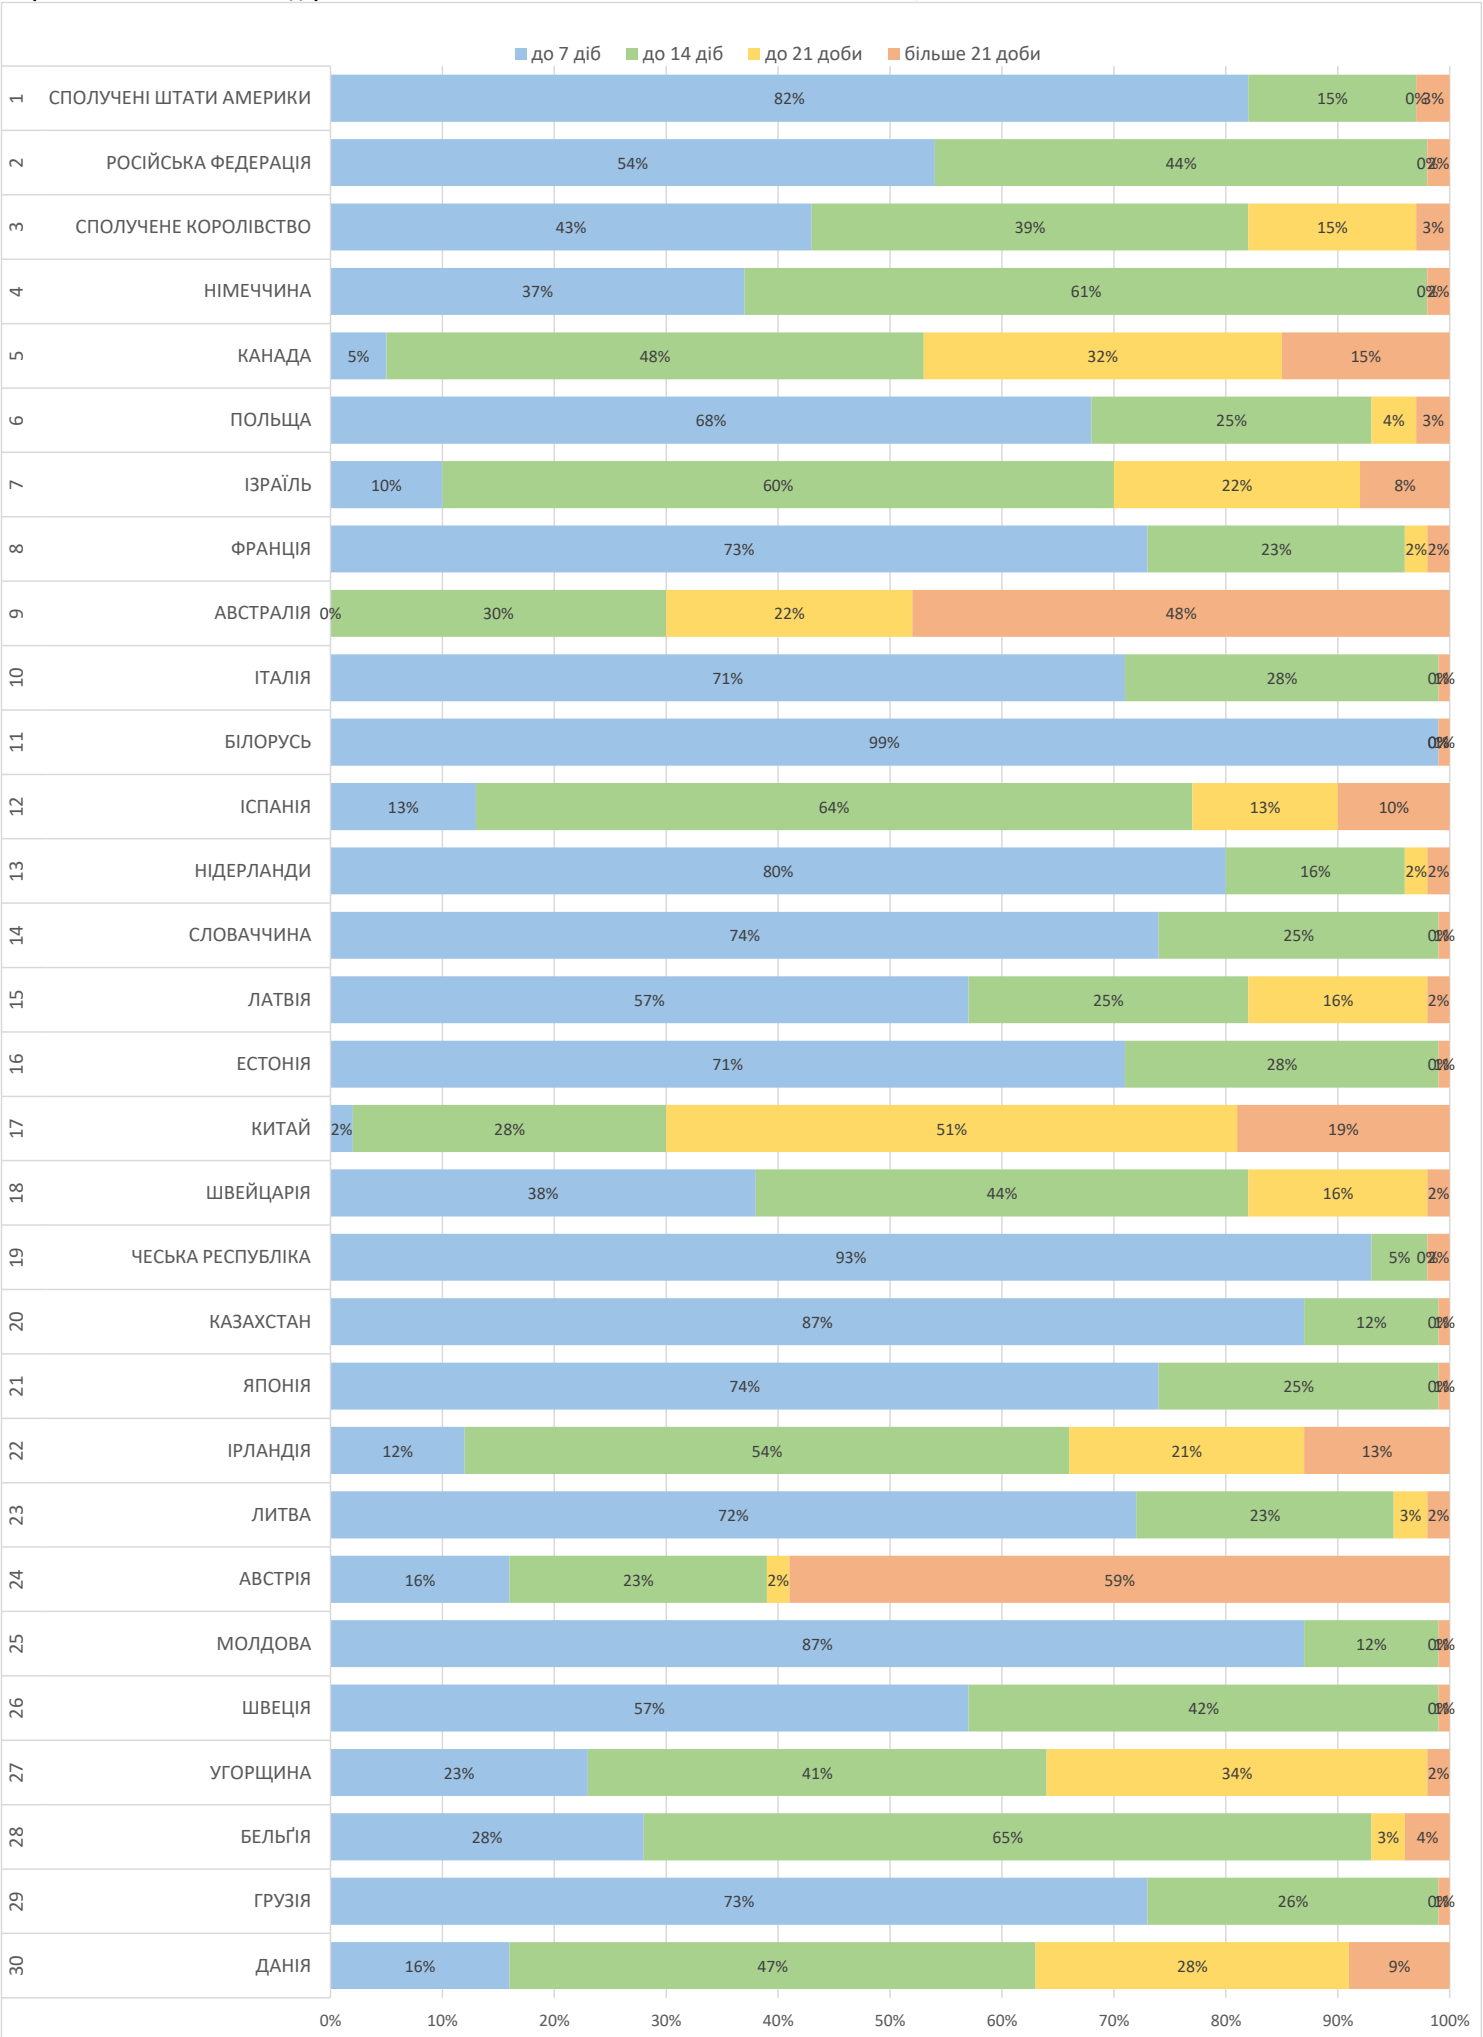

місяць
березень2021

Продукт
EMS

від прийому у відділенні Укрпошти до обробки в країні призначення, враховуючи всі необхідні митні формальності в Україні

■ до 7 діб ■ до 14 діб ■ до 21 доби ■ більше 21 доби

місяць
березень 2021

Продукт
Дрібний пакет

від прийому у відділенні Укрпошти до обробки в країні призначення, враховуючи всі необхідні митні формальності в Україні

місяць березень 2021 Продукт Листи та бандеролі від прийому у відділенні Укрпошти до обробки в країні призначення, враховуючи всі необхідні митні формальності в Україні

місяць
березень2021

Продукт
Посилки

від прийому у відділенні Укрпошти до обробки в країні призначення, враховуючи всі необхідні митні формальності в Україні

до 7 діб до 14 діб до 21 доби більше 21 доби